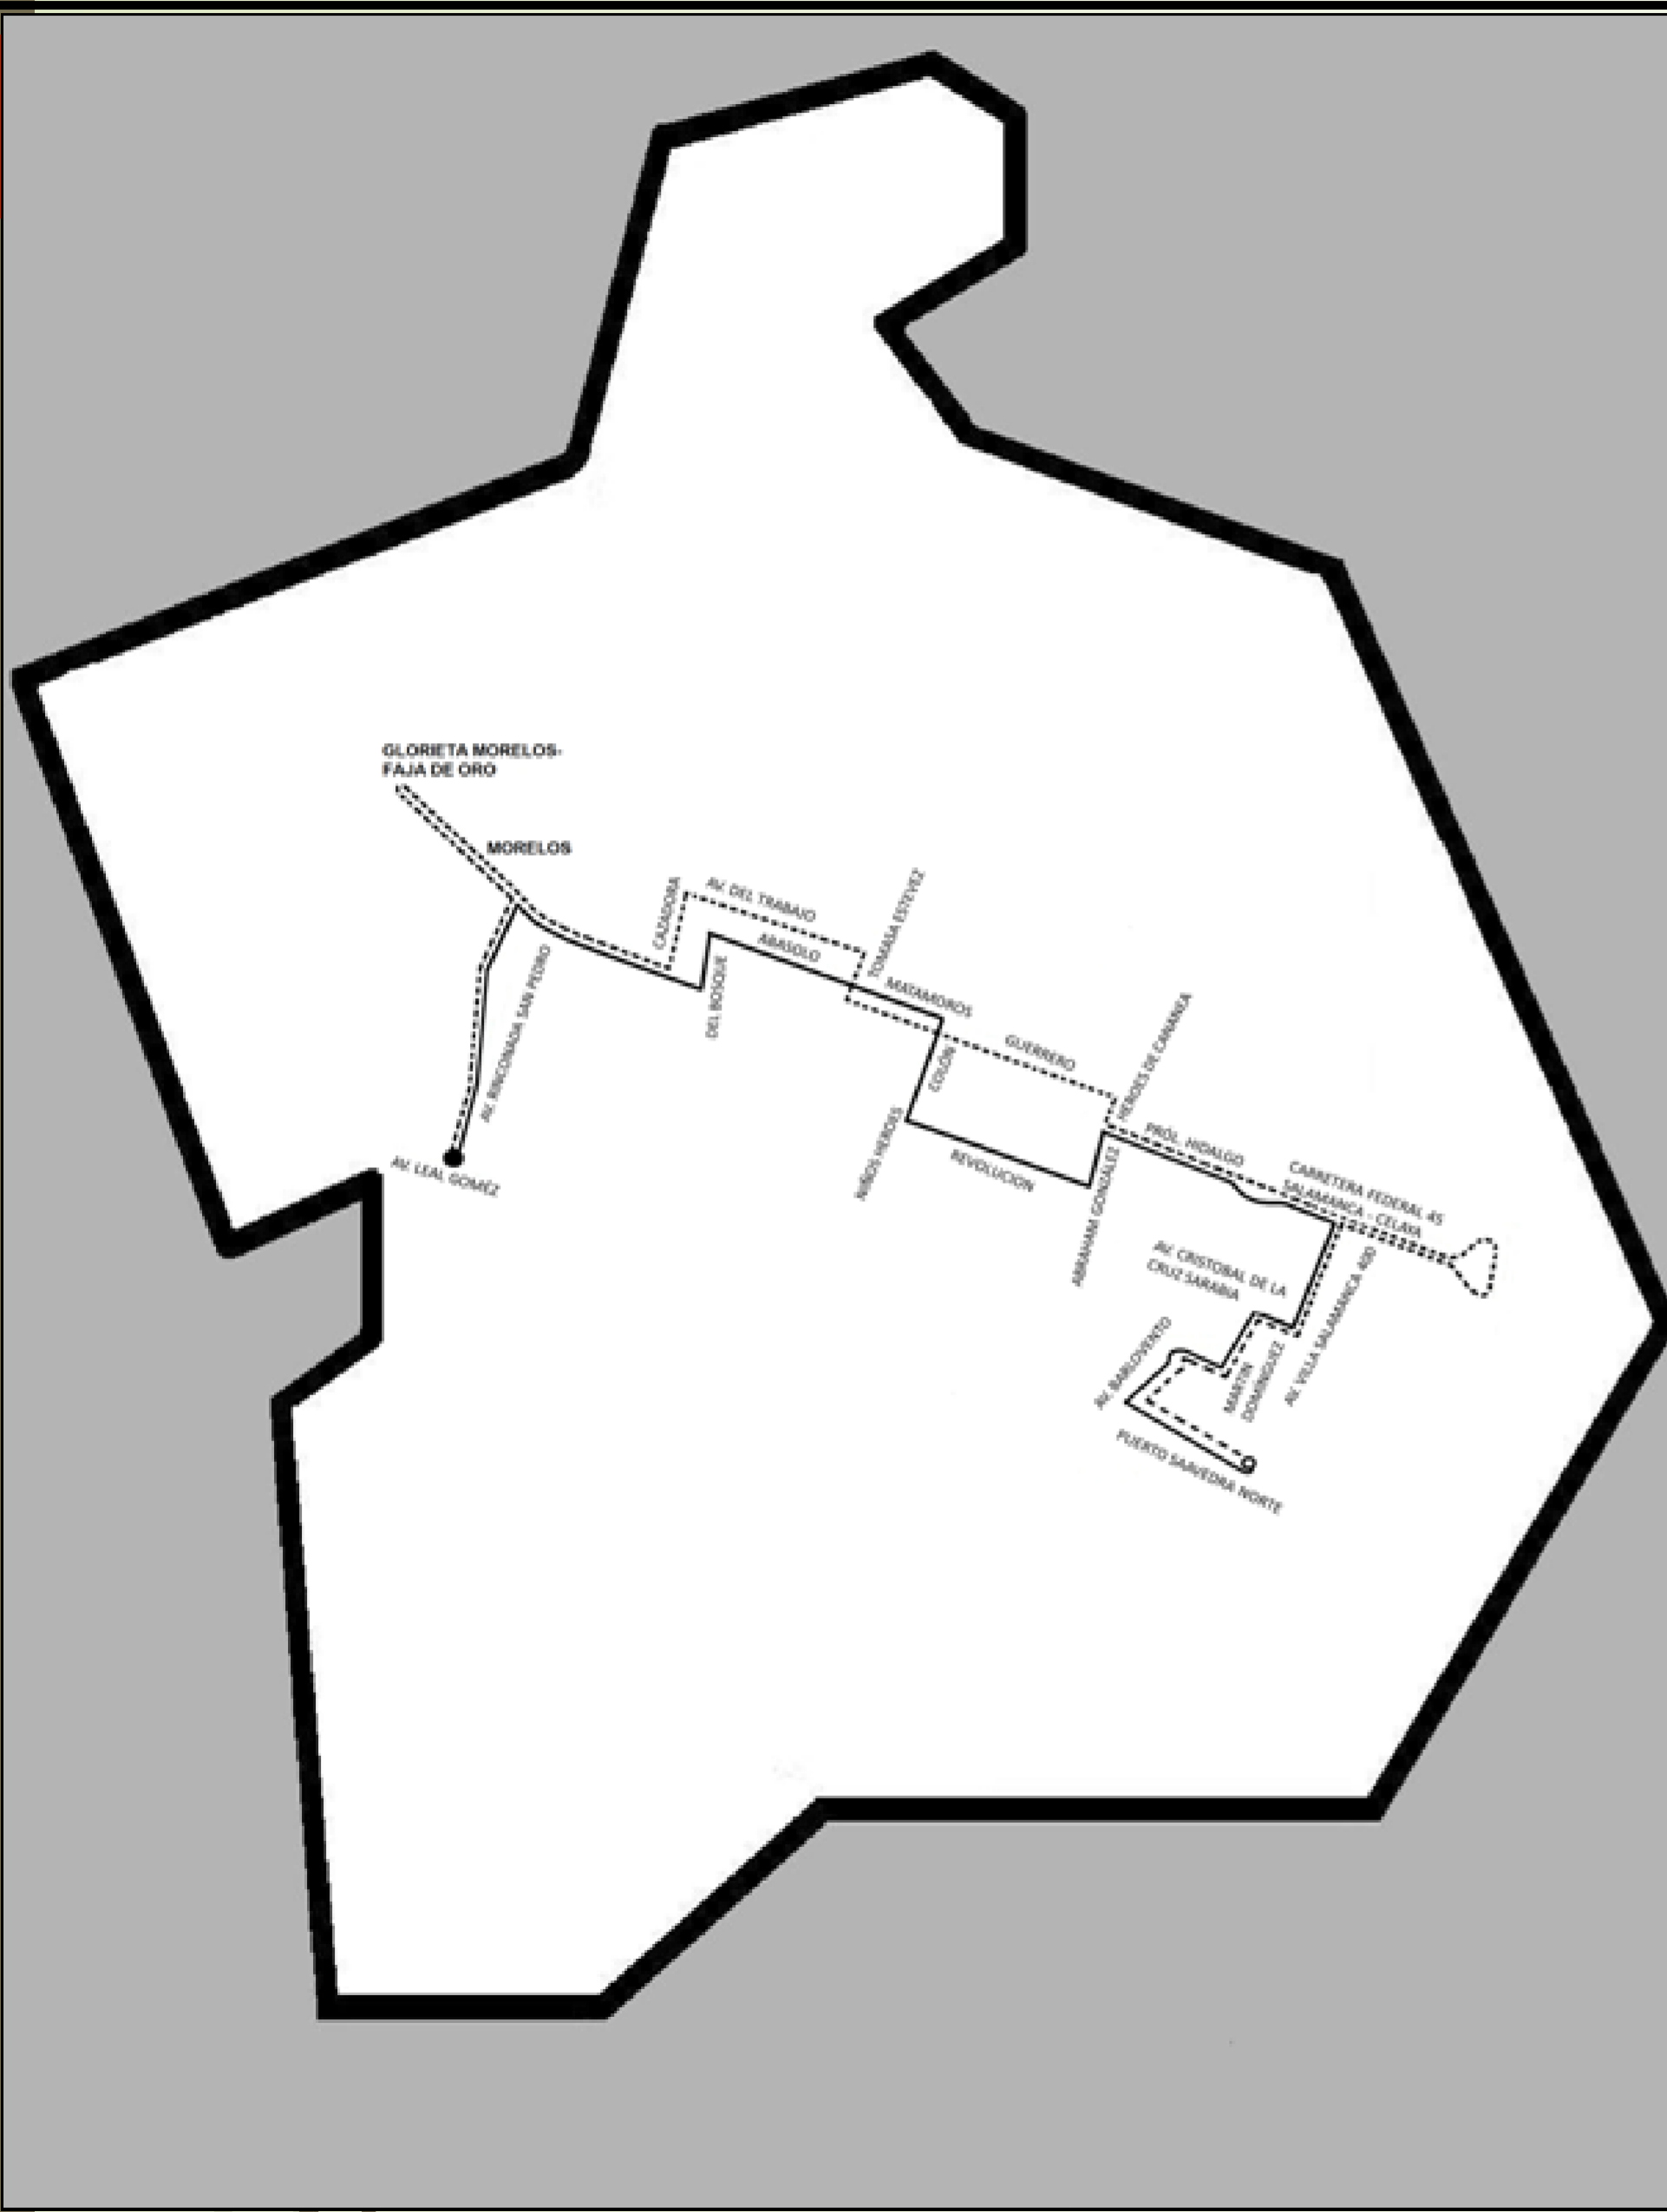

Ruta Urbana No.2

MOVIMIENTO	CALLE DEL RECORRIDO	PUNTO NOTABLE
INICIO	PUERTO SAAVEDRA NORTE Y AVENIDA VILLA SALAMANCA 400	COLONIA BARLOVENTO
F	PUERTO SAAVEDRA NORTE	COLONIA BARLOVENTO
D	AVENIDA BARLOVENTO	COLONIA BARLOVENTO
F	MARTIN DOMÍNGUEZ	VILLAS SALAMANCA 400
D	AVENIDA CRISTÓBAL DE LA CRUZ SARABIA	VILLAS SALAMANCA 400
I	AVENIDA VILLA SALAMANCA 400	
D	CARRETERA FEDERAL 45 SALAMANCA - CELAYA	
D	ACCESO A AUTOPISTA DE CUOTA (SALAMANCA. LEÓN)	
D	CARRETERA FEDERAL 45 SALAMANCA - CELAYA	
F	BOULEVARD HIDALGO	
D	HÉROES DE CANANEA	
I	GUERRERO	
D	TOMASA ESTÉVEZ	
I	AVENIDA DEL TRABAJO	
F	AVENIDA DEL TRABAJO	
I	CAZADORA	
D	MORELOS	
F	MORELOS	
U	GLORIETA MORELOS	FAJA DE ORO
F	MORELOS	
D	AVENIDA RINCONADA DE SAN PEDRO	
F	AVENIDA RINCONADA DE SAN PEDRO	
U	AVENIDA RINCONADA DE SAN PEDRO	AVENIDA O. LEAL GÓMEZ
F	AVENIDA RINCONADA DE SAN PEDRO	
D	MORELOS	
F	MORELOS	
I	DEL BOSQUE	
D	ABASOLO	
F	ABASOLO	
F	MATAMOROS	
D	COLÓN	
F	NIÑOS HÉROES	
I	REVOLUCIÓN	
F	REVOLUCIÓN	
I	ABRAHAM GONZÁLEZ	
D	BOULEVARD HIDALGO	
F	BOULEVARD HIDALGO	
F	CARRETERA FEDERAL 45 SALAMANCA - CELAYA	
D	AVENIDA VILLA SALAMANCA 400	
D	AVENIDA CRISTÓBAL DE LA CRUZ SARABIA	VILLAS SALAMANCA 400
I	MARTIN DOMÍNGUEZ	VILLAS SALAMANCA 400
F	AVENIDA BARLOVENTO	
I	PUERTO SAAVEDRA NORTE	COLONIA BARLOVENTO
FIN	PUERTO SAAVEDRA NORTE Y AVENIDA VILLA SALAMANCA 400	COLONIA BARLOVENTO