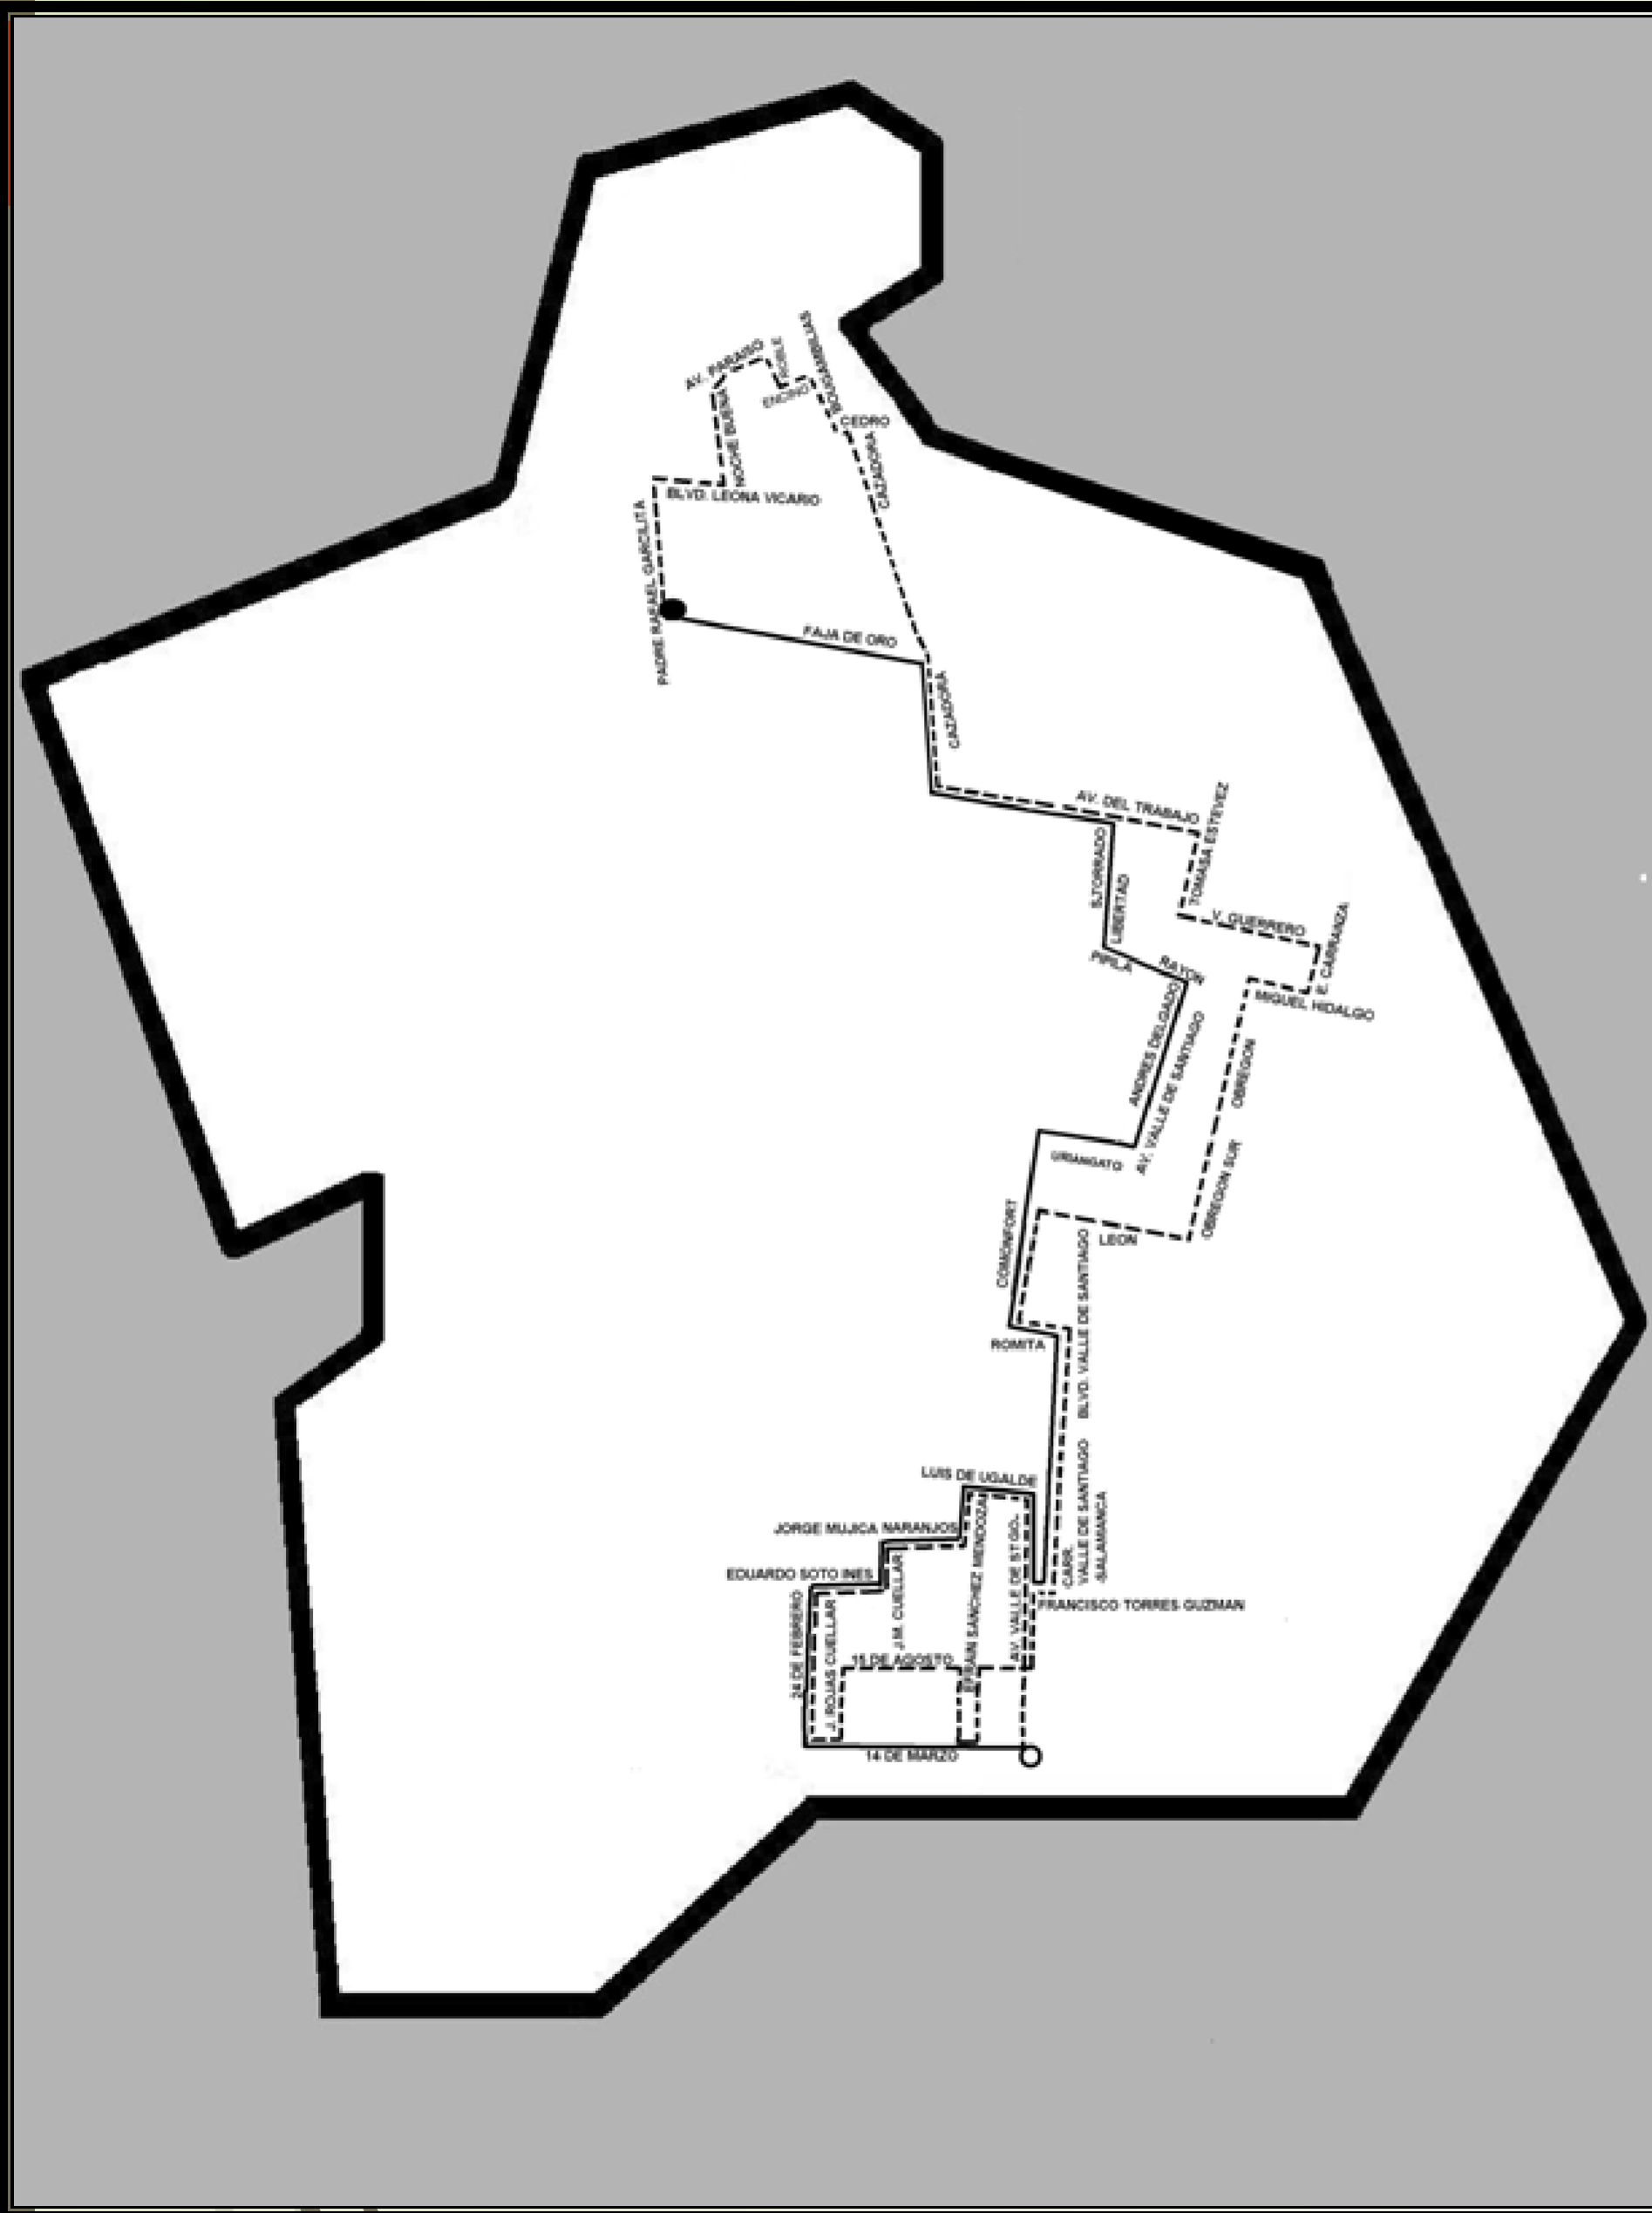

Ruta Urbana No.15

MOVIMIENTO	CALLE DEL RECORRIDO	PUNTO NOTABLE
INICIO	14 DE MARZO	
I	AVENIDA VALLE DE SANTIAGO	
I	LUIS DE UGALDE	
I	EFRAÍN SÁNCHEZ MENDOZA	
D	JORGE MUJICA NARANJOS	
I	JUAN M. CUELLAR	
D	EDUARDO SOTO INÉS	
I	24 DE FEBRERO	
I	14 DE MARZO	
I	J. ROJAS CUELLAR	
D	15 DE AGOSTO	
D	AVENIDA EFRÉN SÁNCHEZ	
I	14 DE FEBRERO	
I	AVENIDA EFRÉN SÁNCHEZ	
D	15 DE AGOSTO	
I	AVENIDA VALLE DE SANTIAGO	
D	FRANCISCO TORRES GUZMÁN	
I	CARRETERA VALLE DE SANTIAGO SALAMANCA	
F	BOULEVARD VALLE DE SANTIAGO	
I	ROMITA	
D	COMONFORT	
D	LEÓN	
I	OBREGÓN SUR	
F	OBREGÓN	
D	MIGUEL HIDALGO	
I	EMILIO CARRANZA	
I	VICENTE GUERRERO	
D	TOMASA ESTÉVEZ	
I	AVENIDA DEL TRABAJO	
D	CAZADORA	
I	CEDRO	
D	BUGAMBILIAS	
I	ENCINO	
D	ROBLE	
I	AVENIDA PARAÍSO	
I	NOCHE BUENA	
D	BOULEVARD LEONA VICARIO	
I	RAFAEL GARCILITA	
I	AVENIDA FAJA DE ORO	
F	AVENIDA FAJA DE ORO	
D	CAZADORA	
I	AVENIDA DEL TRABAJO	
D	SÁNCHEZ TORRADO	
F	LIBERTAD	
I	PÍPILA	
F	RAYÓN	
D	ANDRÉS DELGADO	
F	AVENIDA VALLE DE SANTIAGO	
D	URIANGATO	
I	COMONFORT	
I	ROMITA	
D	AVENIDA VALLE DE SANTIAGO	
F	CARRETERA SALAMANCA - VALLE DE SANTIAGO	
D	FRANCISCO TORRES GUZMÁN	
D	AVENIDA VALLE DE SANTIAGO	
I	LUIS DE UGALDE	
I	EFRAÍN SÁNCHEZ MENDOZA	
D	JORGE MUJICA NARANJOS	
I	JUAN M. CUELLAR	
D	EDUARDO SOTO INÉS	
I	24 DE FEBRERO	
FIN	14 DE MARZO