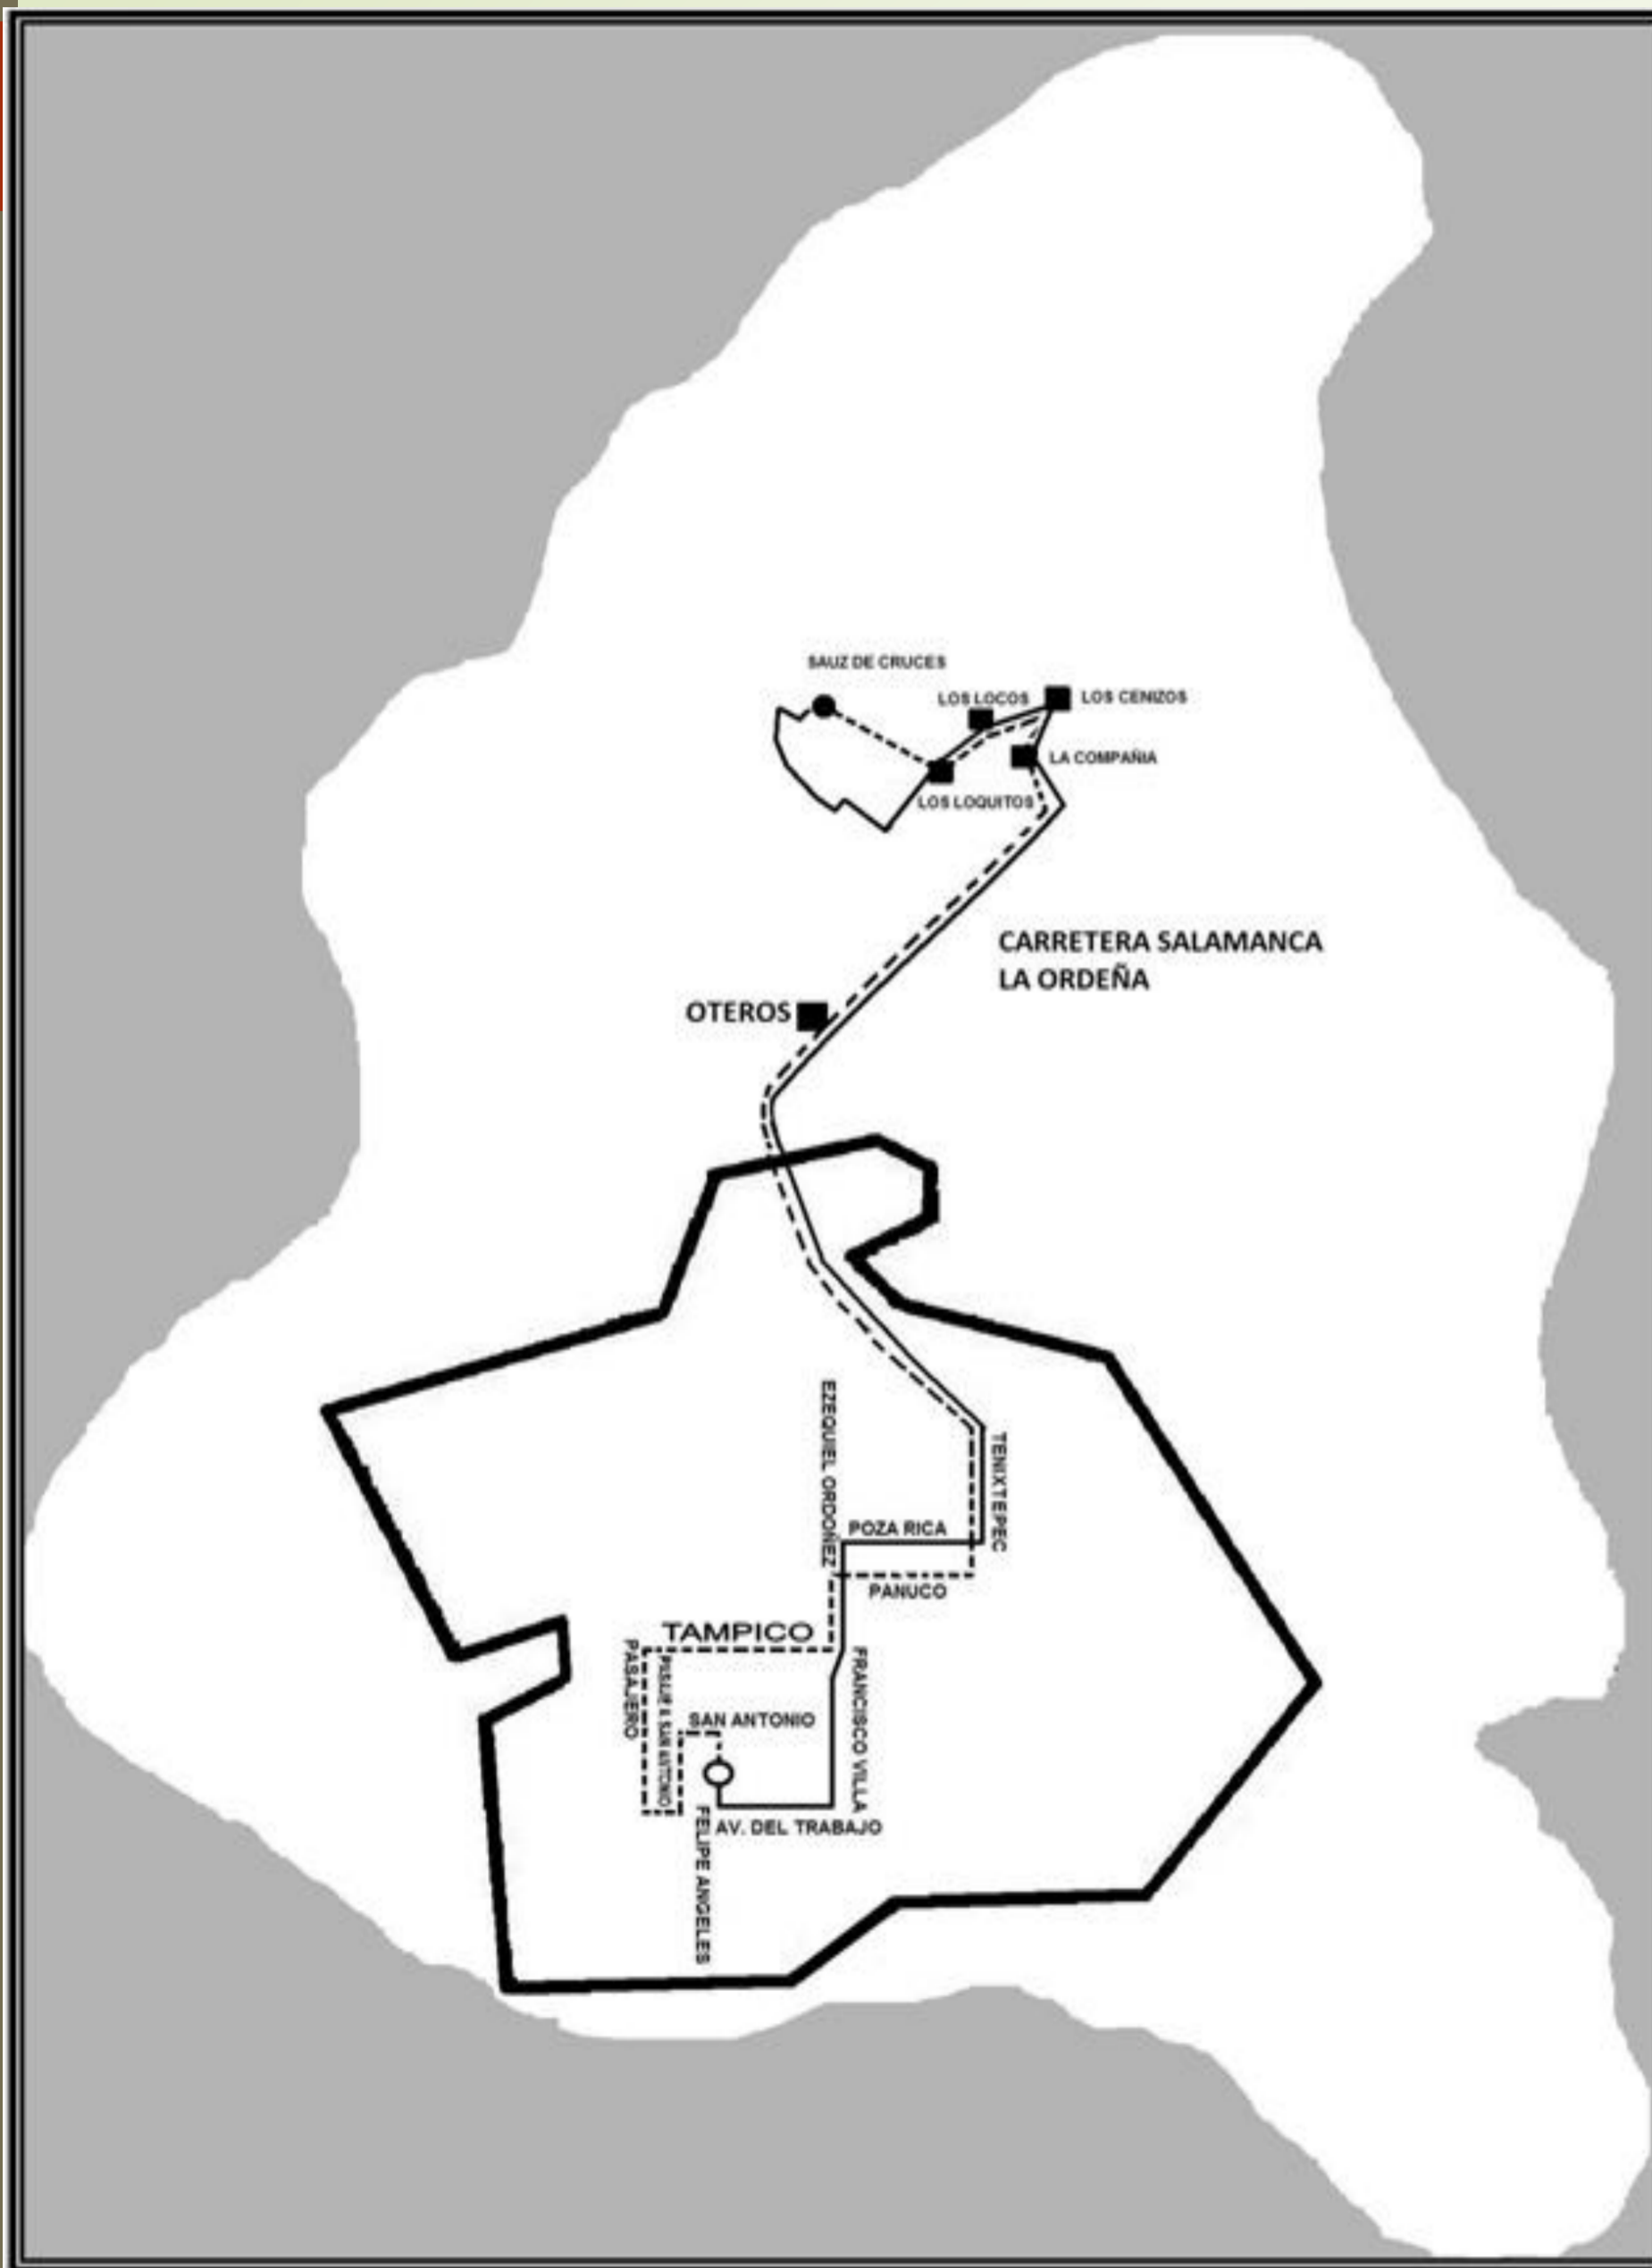

Ruta Suburbana

MOVIMIENTO	CALLE DEL RECORRIDO	PUNTO NOTABLE
INICIO	CALLE PRIMAVERA	EL SAUZ DE CRUCES
D	8 DE SEPTIEMBRE	
F	CAMINO AL SAUZ	
I	LATERAL CANAL DE CORIA	
I	CAMINO A LOS LOQUITOS	
F	REVOLUCIÓN	LOS LOQUITOS
F	CAMINO A LOS LOCOS	
D	CAMINO A LOS CENIZOS	
F	LAS MARAVILLAS	LOS CENIZOS
F	CAMINO A CANAL DE CORIA	
F	CAMINO A LA COMPAÑÍA	
D	CAMINO A LA COMPAÑÍA	
I	MIGUEL HIDALGO	
F	BENITO JUÁREZ	
I	ANDRÉS DELGADO	
I	MIGUEL HIDALGO	
D	CAMINO A CANAL CORIA	
D	LATERAL CANAL CORIA	
D	CARRETERA. SALAMANCA-LA ORDEÑA	
F	BOULEVARD MANUEL J. CLOUTHIER	
F	BOULEVARD TENIXTEPEC	
D	PANUCO	
I	EZEQUIEL ORDÓÑEZ	
D	TAMPICO	
I	PASAJERO	
I	AVENIDA DEL TRABAJO	
I	PASAJE SAN ANTONIO	
D	SAN ANTONIO	
D	FELIPE ÁNGELES	
I	AVENIDA DEL TRABAJO	
I	FRANCISCO VILLA	
F	EZEQUIEL ORDÓÑEZ	
D	PANUCO	
I	TENIXTEPEC	
F	BOULEVARD MANUEL J. CLOUTHIER	
F	CARRETERA LA ORDEÑA - SALAMANCA	
I	CANAL CORIA	
I	CAMINO A LA COMPAÑÍA	
D	CAMINO A LA COMPAÑÍA	
I	MIGUEL HIDALGO	LA COMPAÑÍA
F	BENITO JUÁREZ	LA COMPAÑÍA
I	ANDRÉS DELGADO	LA COMPAÑÍA
I	MIGUEL HIDALGO	LA COMPAÑÍA
D	CAMINO A CANAL DE CORIA	
F	CAMINO A LOS CENIZOS	
F	CALLE PRINCIPAL	LOS CENIZOS
U	CALLE PRINCIPAL	LOS CENIZOS
D	LAS MARAVILLAS	LOS CENIZOS
F	CAMINO LOS LOCOS	
D	CALLE PRINCIPAL	
U	CALLE PRINCIPAL	FRENTE A IGLESIA
F	CAMINO A LOS LOQUITOS	
F	REVOLUCIÓN	
F	CAMINO A SAUZ DE CRUCES	
F	CALLE PRIMAVERA	
FIN	CALLE PRIMAVERA	EL SAUZ