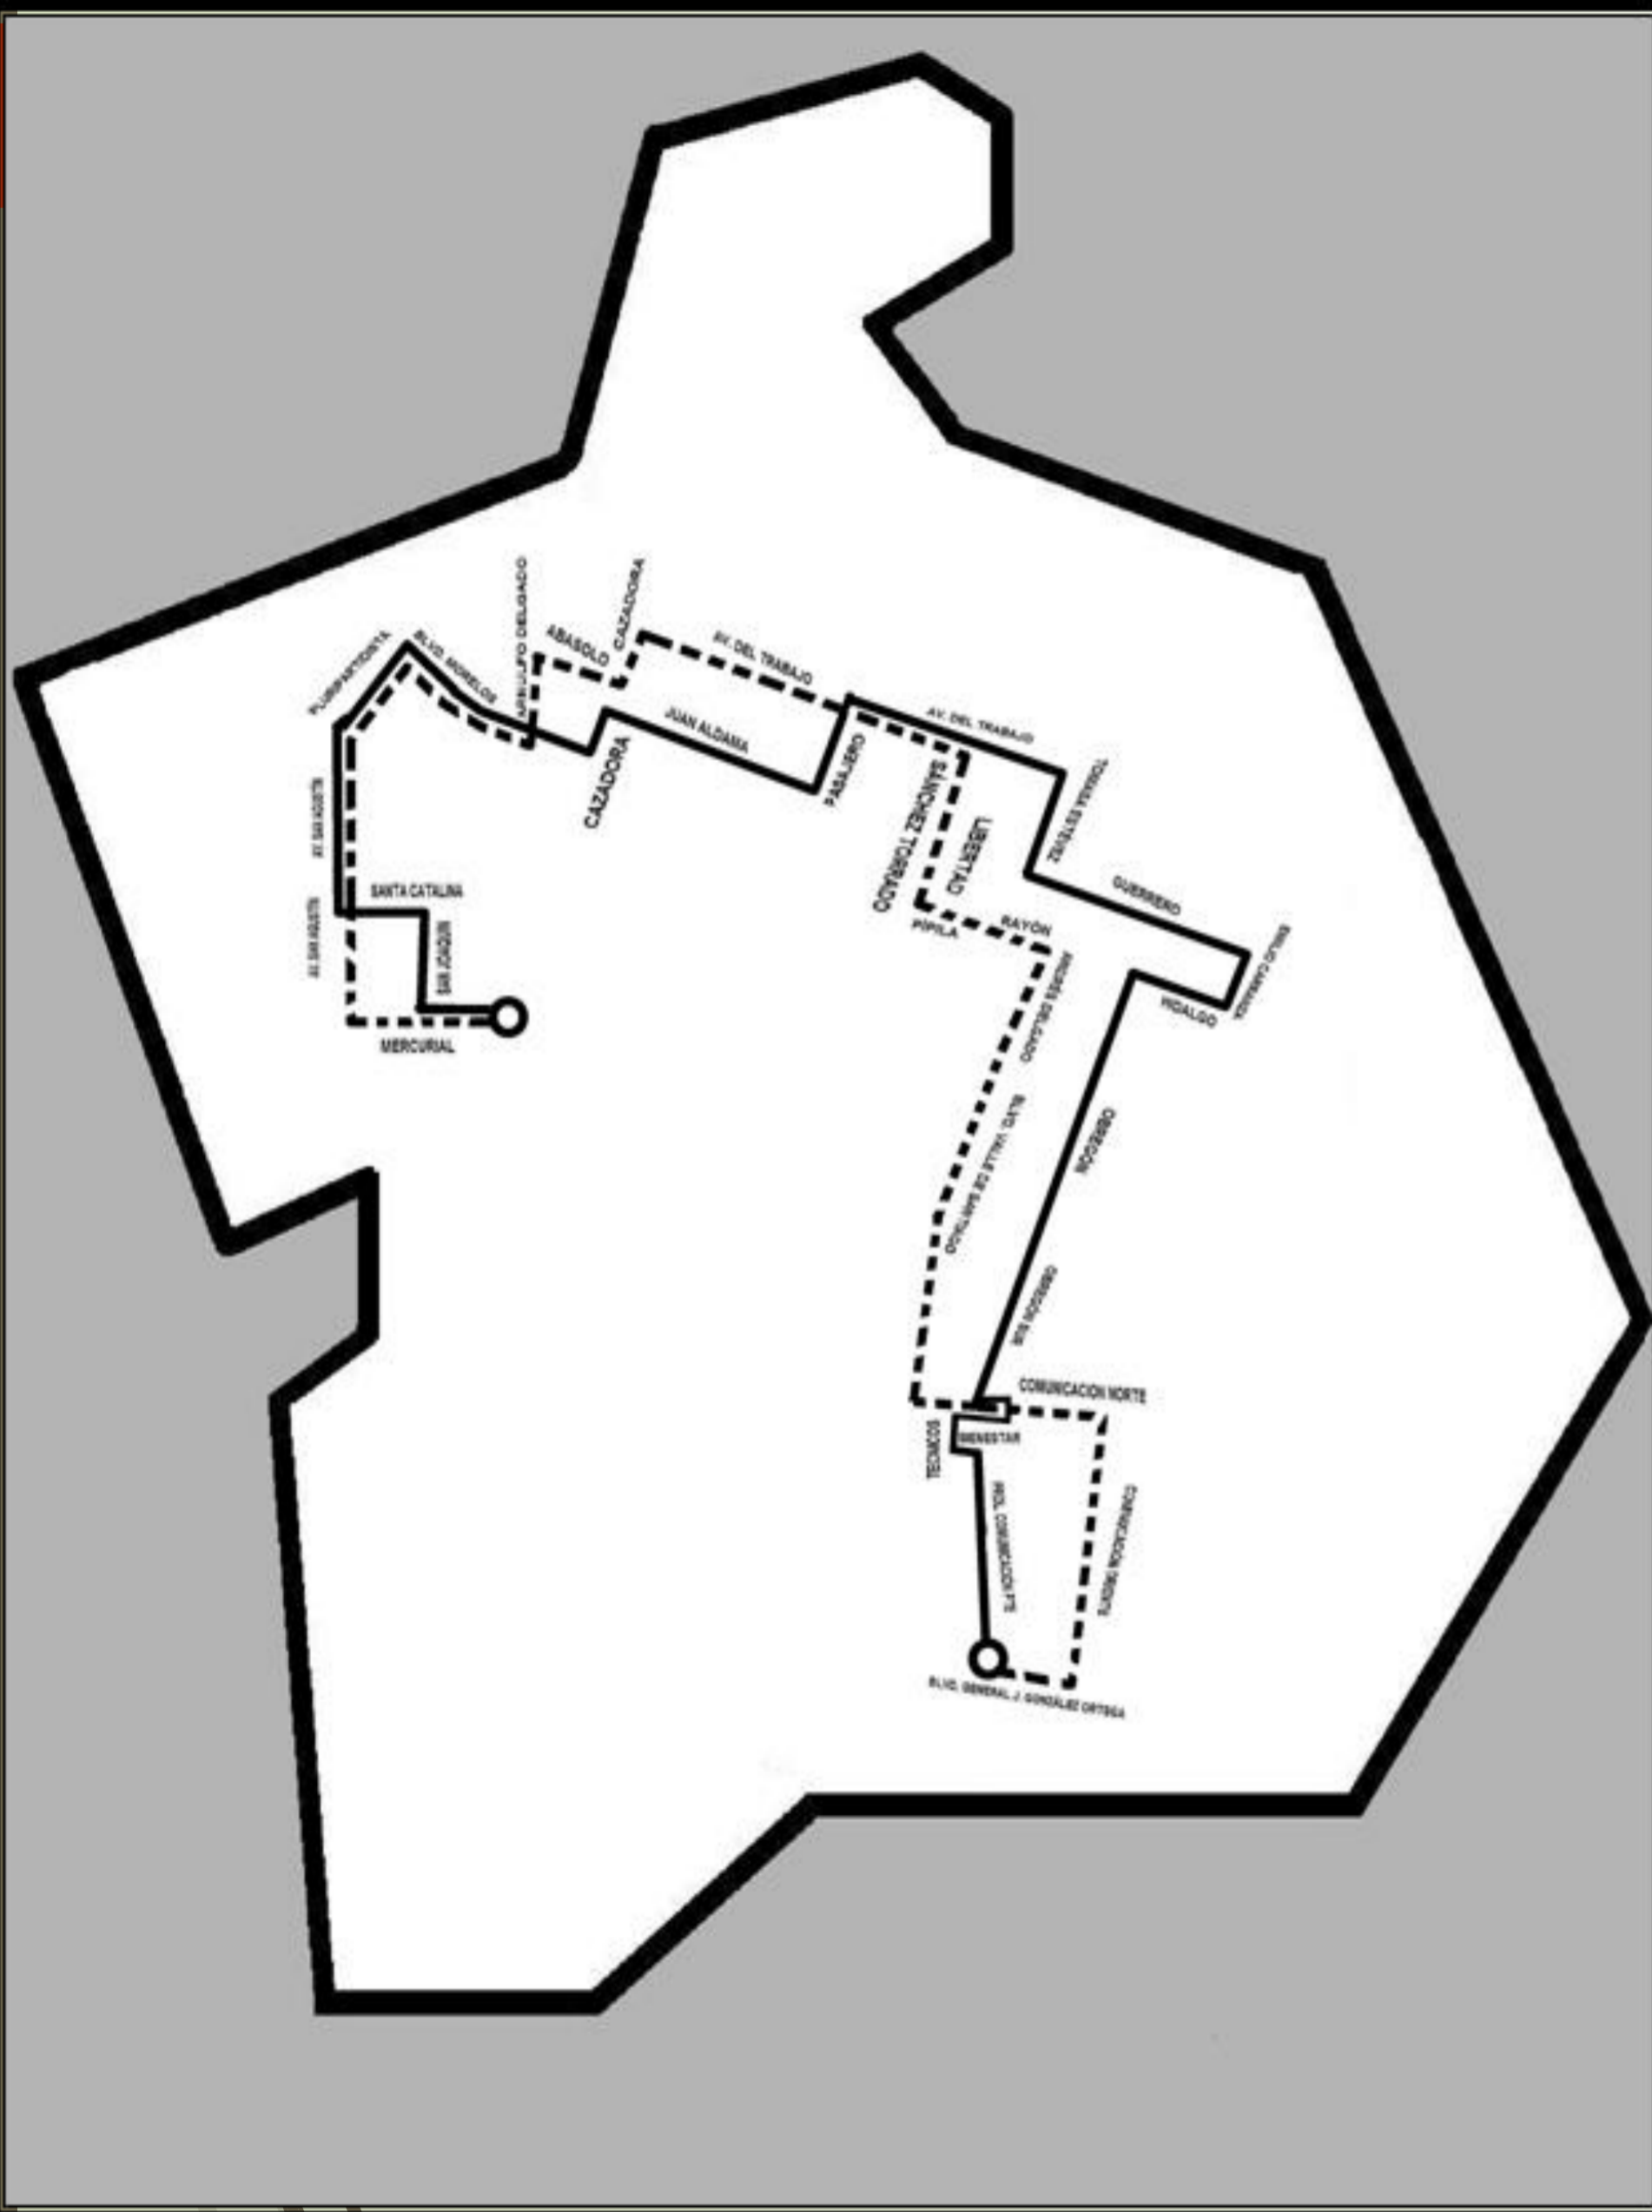

Ruta Urbana No.7

MOVIMIENTO	CALLE DEL RECORRIDO	PUNTO NOTABLE
INICIO	XÓLOTL	ESQUINA MERCURIAL
F	MERCURIAL	
D	AVENIDA SAN AGUSTÍN	
F	PLURIPARTIDISTA	
D	BOULEVARD MORELOS	
F	BOULEVARD MORELOS	IMSS
I	ARNULFO DELGADO	
D	ABASOLO	
I	CAZADORA	
D	AVENIDA DEL TRABAJO	
F	AVENIDA DEL TRABAJO	MERCADO TOMASA ESTÉVEZ
D	SÁNCHEZ TORRADO	
F	LIBERTAD	
I	PÍPILA	
F	RAYÓN	
D	ANDRÉS DELGADO	
F	BOULEVARD VALLE DE SANTIAGO	
I	COMUNICACIÓN NORTE	
D	COMUNICACIÓN ORIENTE	
F	PROLONGACIÓN COMUNICACIÓN ORIENTE	
D	BOULEVARD GENERAL J. GONZÁLEZ ORTEGA	
D	PROLONGACIÓN COMUNICACIÓN PONIENTE	
I	BIENESTAR	
D	TÉCNICOS	
D	COMUNICACIÓN NORTE	
U	COMUNICACIÓN NORTE	
D	OBREGÓN SUR	
F	OBREGÓN	
D	HIDALGO	
I	EMILIO CARRANZA	
I	GUERRERO	
D	TOMASA ESTÉVEZ	
I	AVENIDA DEL TRABAJO	
F	AVENIDA DEL TRABAJO	MERCADO TOMASA ESTÉVEZ
I	PASAJERO	
D	JUAN ALDAMA	
I	CAZADORA	
D	BOULEVARD MORELOS	
F	BOULEVARD MORELOS	IMSS
I	PLURIPARTIDISTA	
F	PLURIPARTIDISTA	
F	AVENIDA SAN AGUSTÍN	
I	SANTA CATALINA	
D	SAN JOAQUÍN	
F	SAN JOAQUÍN	
I	MERCURIAL	
FIN	MERCURIAL