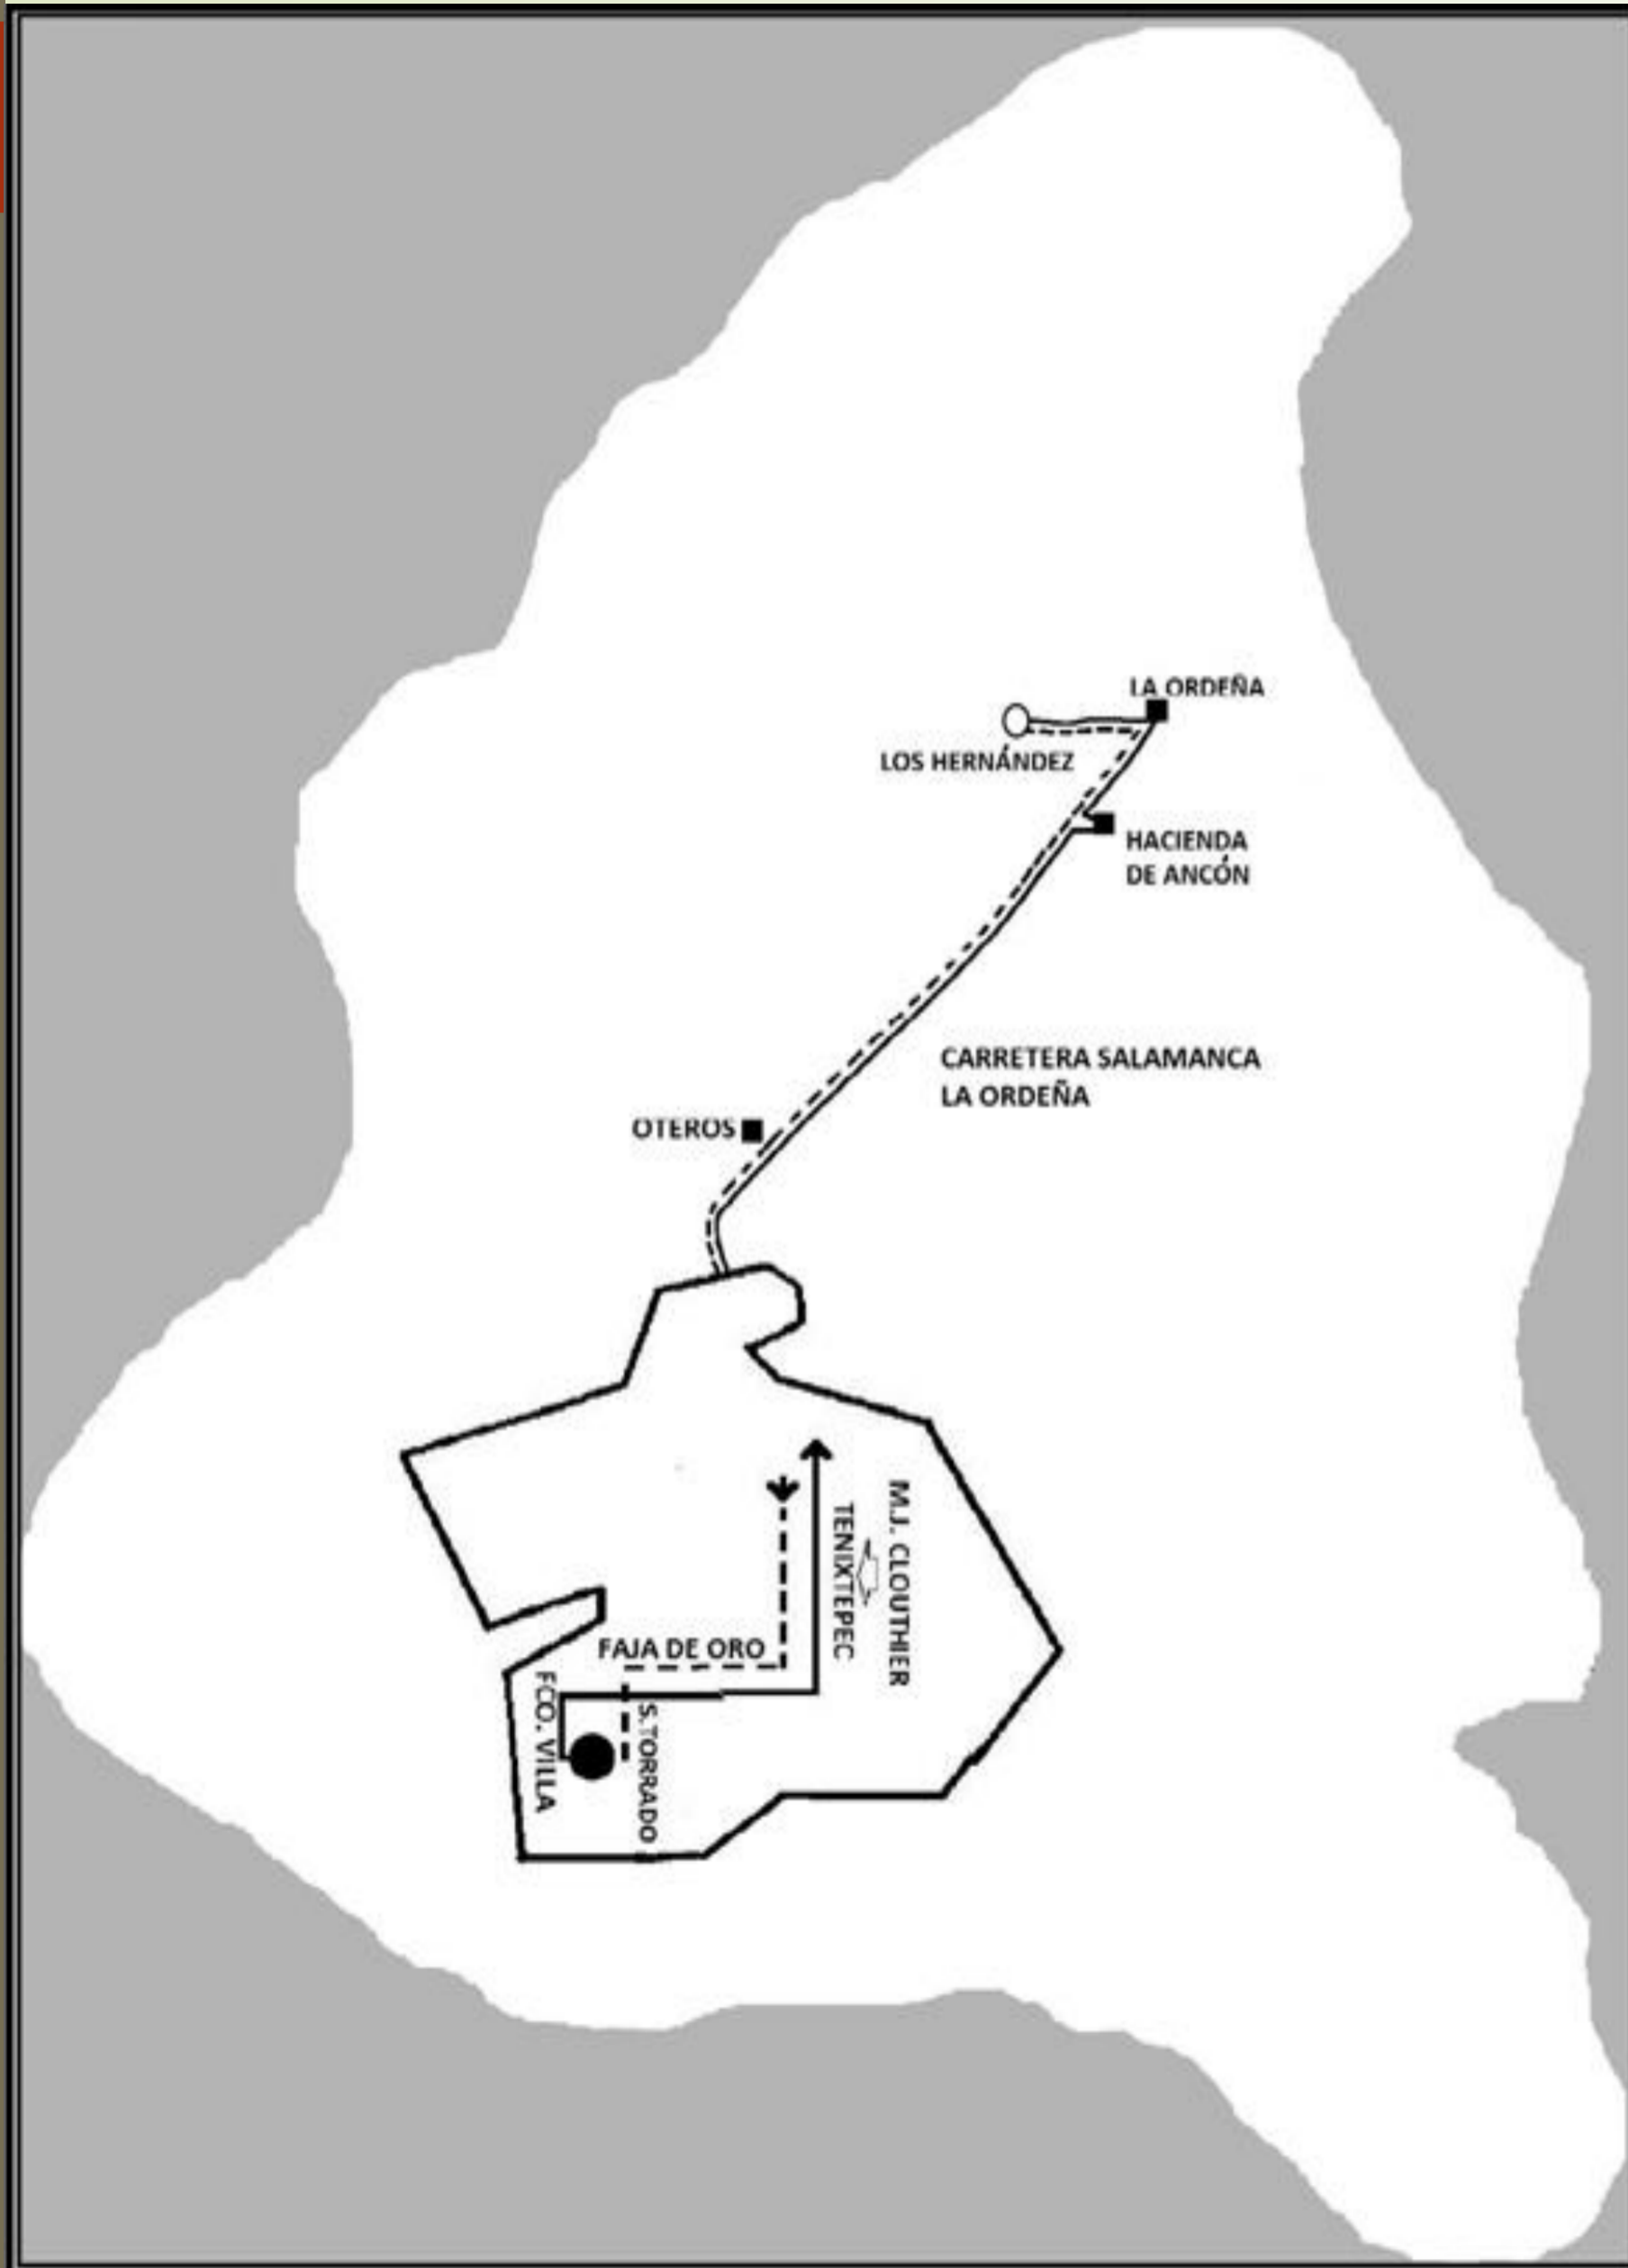

Ruta Suburbana

MOVIMIENTO	CALLE DEL RECORRIDO	PUNTO NOTABLE
INICIO	CALLE PRINCIPAL	COMUNIDAD LOS HERNÁNDEZ
D	CAMINO A LA ORDEÑA	
D	CARRETERA SALAMANCA LA ORDEÑA	
F	BOULEVARD MANUEL J. CLOUTHIER	
F	TENIXTEPEC	
D	TAMPICO	AURRERA
I	SÁNCHEZ TORRADO	
D	EXPLANADA DEL TIANGUIS	
D	FRANCISCO VILLA	EXPLANADA
D	FAJA DE ORO	
I	TENIXTEPEC	AURRERA
F	BOULEVARD MANUEL J. CLOUTHIER	
F	CARRETERA SALAMANCA LA ORDEÑA	
D	IGNACIO MANUEL ALTAMIRANO	COMUNIDAD DE H. ANCÓN
I	BENITO JUÁREZ	COMUNIDAD DE H. ANCÓN
U	BENITO JUÁREZ	COMUNIDAD DE H. ANCÓN
D	CARRETERA SALAMANCA LA ORDEÑA	
D	AVENIDA DEL TRABAJO	DE LA ORDEÑA
U	AVENIDA DEL TRABAJO	ESQUINA CALLE ARROLLO DE LA CUEVA
F	CAMINO A LOS HERNÁNDEZ	CARRETERA SALAMANCA LA ORDEÑA
I	CALLE PRINCIPAL LOS HERNÁNDEZ	
FIN	CALLE PRINCIPAL LOS HERNÁNDEZ	PRIVADA SIN NOMBRE