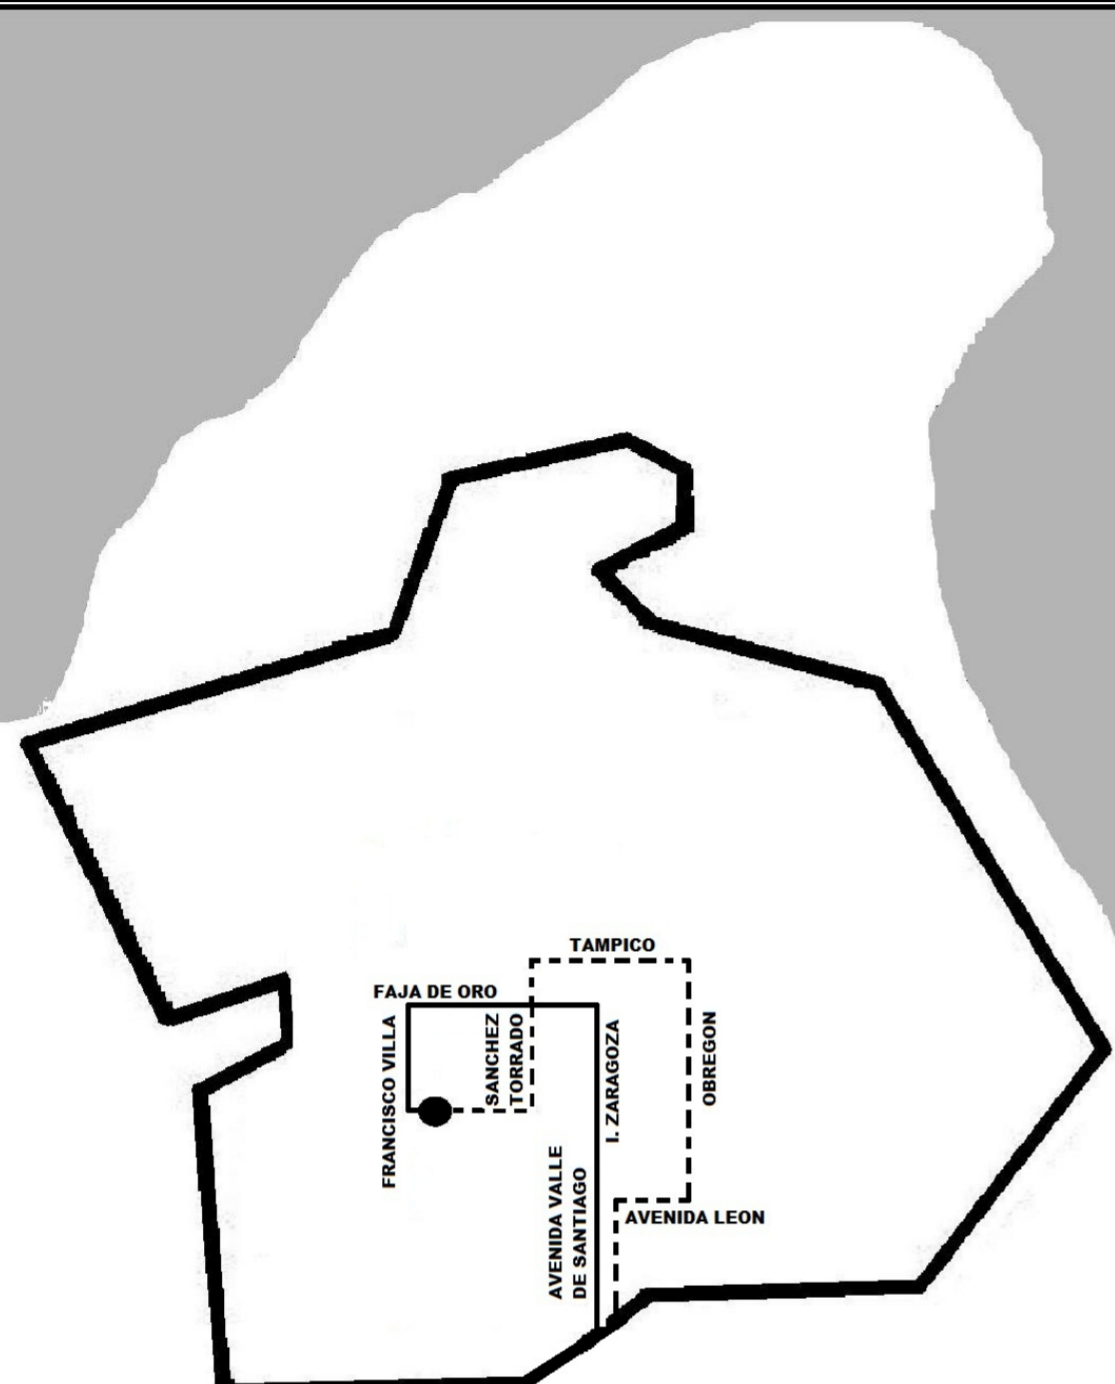

Ruta Suburbana

DERROTERO NORMAL

DERROTERO RAMAL