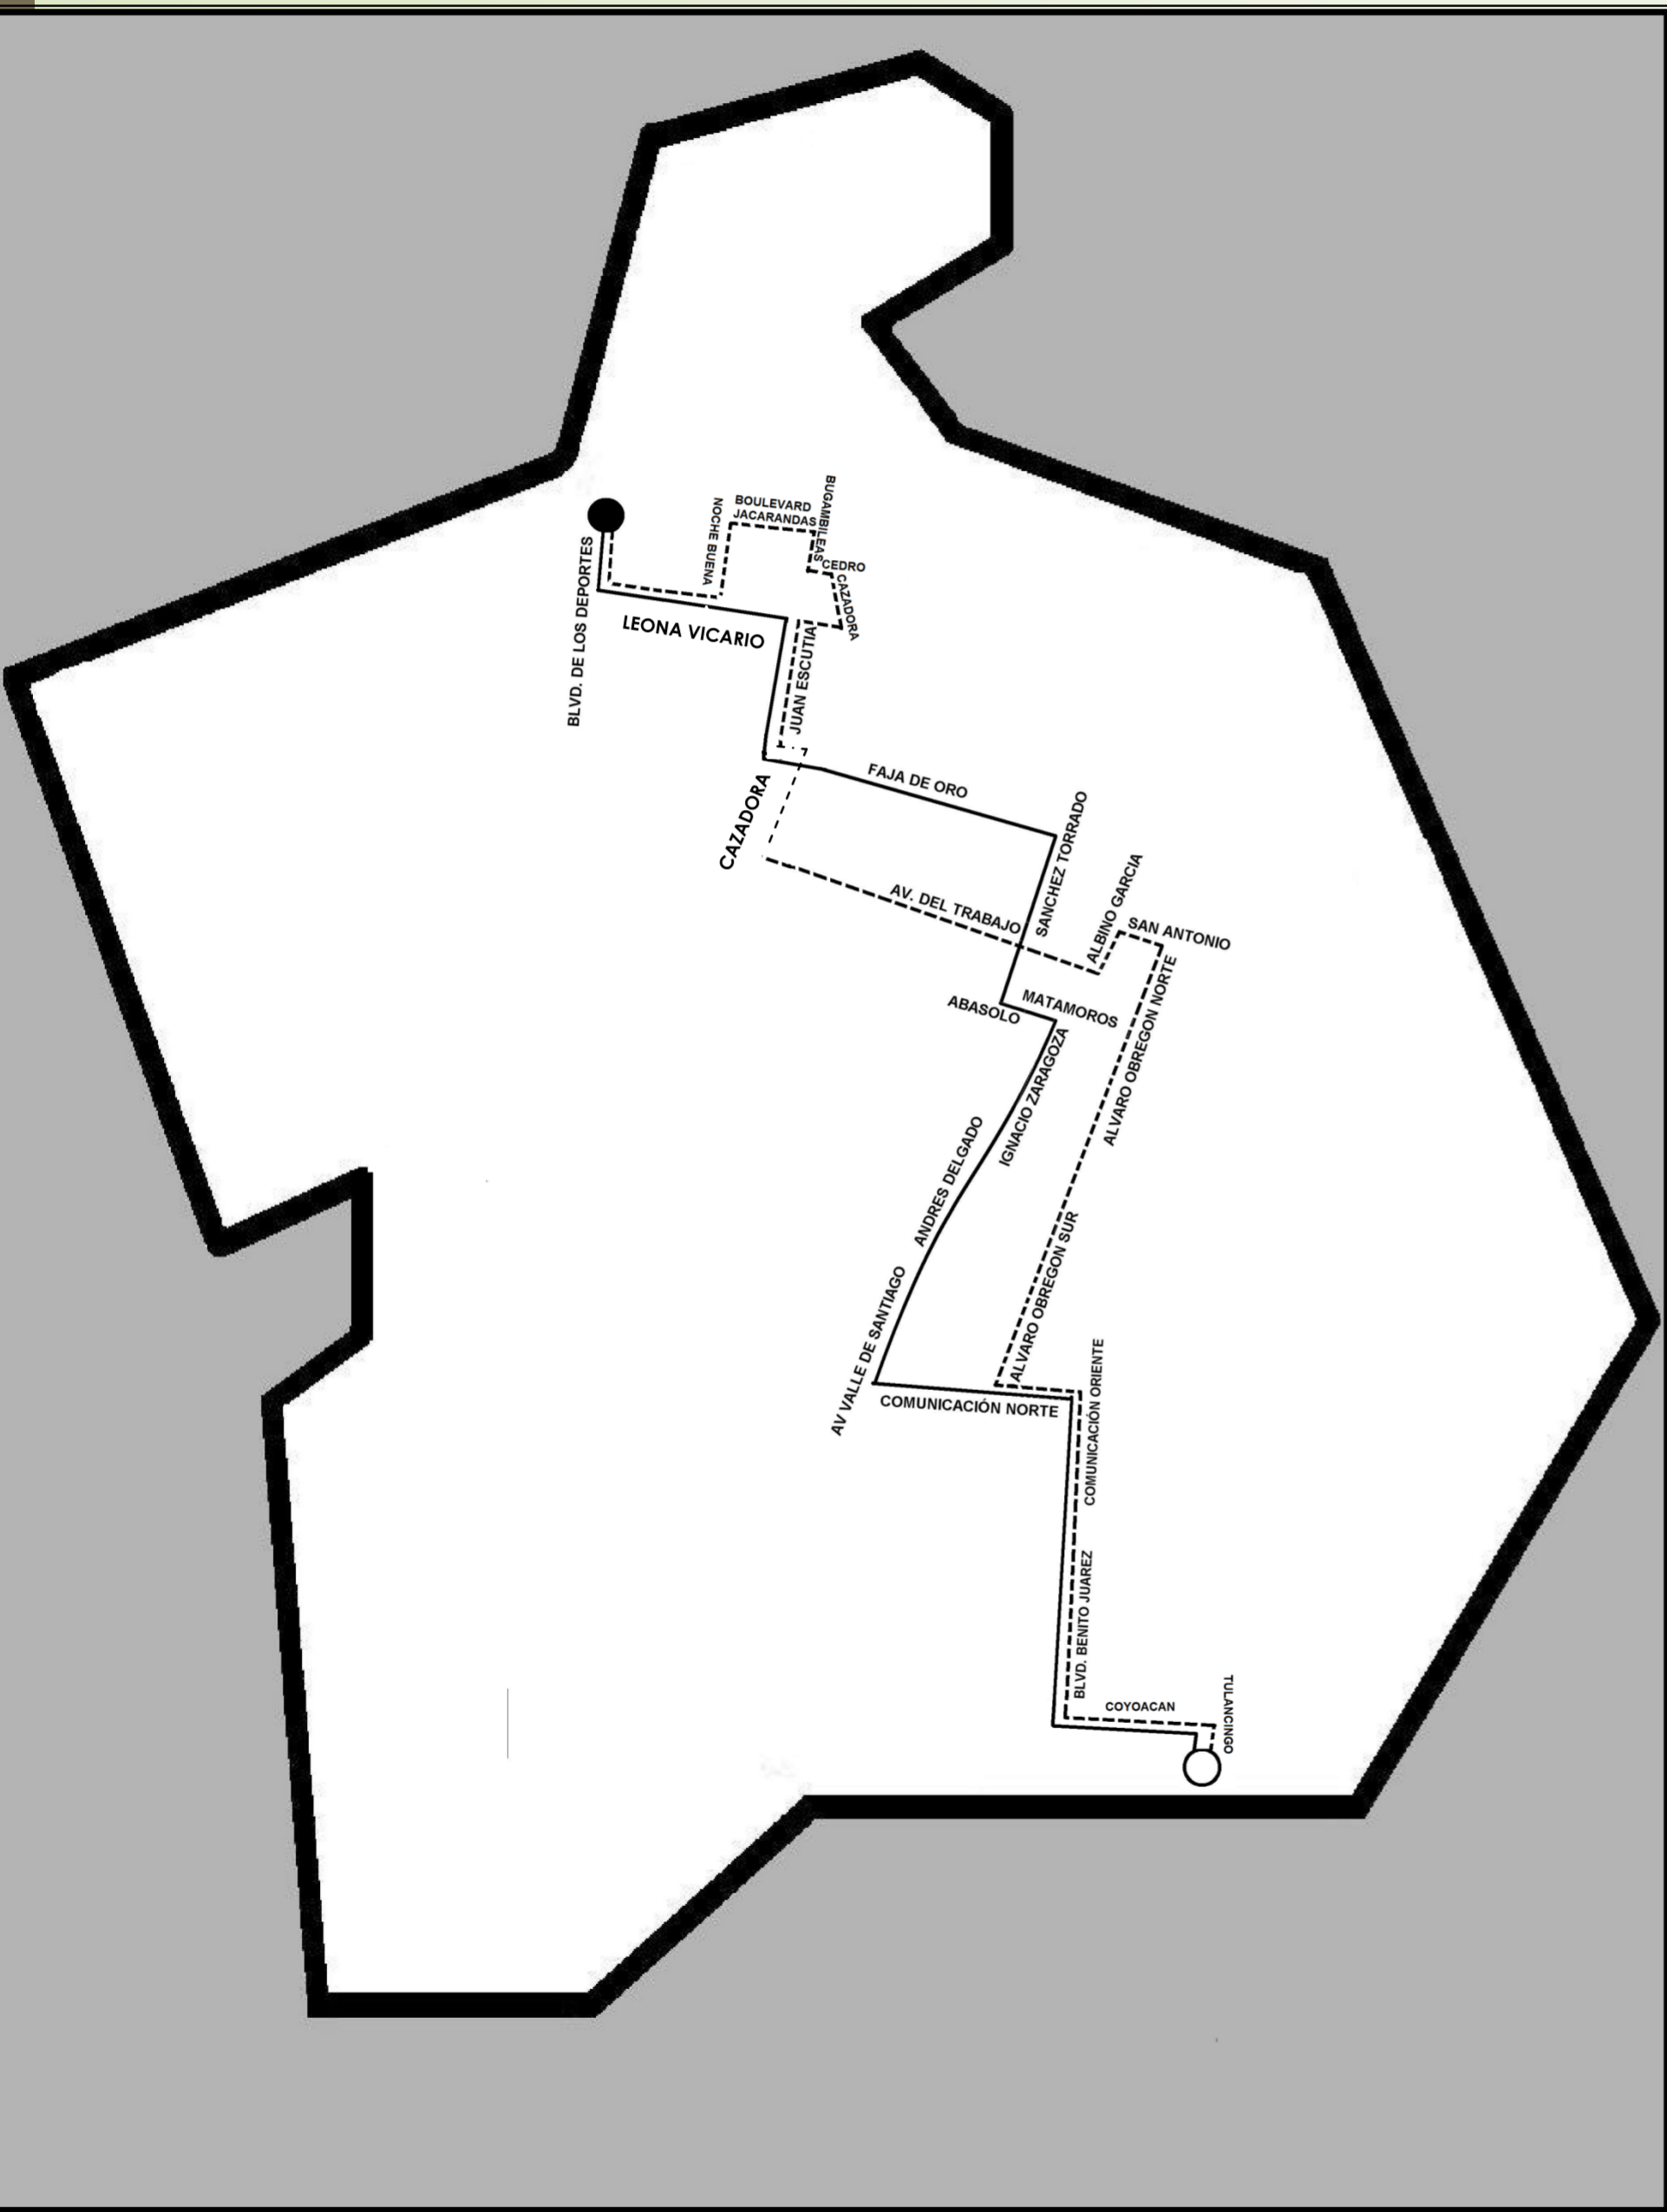

Ruta Urbana No.12

MOVIMIENTO	CALLE DEL RECORRIDO	PUNTO NOTABLE
INICIO	TULANCINGO	ESQUINA CON TLALPAN
I	COYOACÁN	
D	PROLONGACIÓN COMUNICACIÓN ORIENTE	
F	COMUNICACIÓN ORIENTE	
I	COMUNICACIÓN NORTE	
D	ÁLVARO OBREGÓN SUR	
F	ÁLVARO OBREGÓN NORTE	
I	SAN ANTONIO	
I	ALBINO GARCÍA	
D	AVENIDA DEL TRABAJO	
F	AVENIDA DEL TRABAJO	
D	CAZADORA	
I	FAJA DE ORO	
D	JUAN ESCUTIA	
D	LEONA VICARIO	
I	CAZADORA	
I	CEDRO	
D	BUGAMBILIAS	
I	BOULEVARD JACARANDAS	
I	NOCHE BUENA	
D	AVENIDA LEONA VICARIO	
D	BOULEVARD DE LOS DEPORTES	
I	LEONA VICARIO	
D	JUAN ESCUTIA	
I	FAJA DE ORO	
D	SÁNCHEZ TORRADO	
I	MARIANO ABASOLO	
F	MARIANO MATAMOROS	
D	IGNACIO ZARAGOZA	
F	ANDRÉS DELGADO	
F	AVENIDA VALLE DE SANTIAGO	
I	COMUNICACIÓN NORTE	
D	COMUNICACIÓN ORIENTE	
F	PROLONGACIÓN COMUNICACIÓN ORIENTE	
I	COYOACÁN	
D	TULANCINGO	
FIN	TULANCINGO	ESQUINA CON TLALPAN