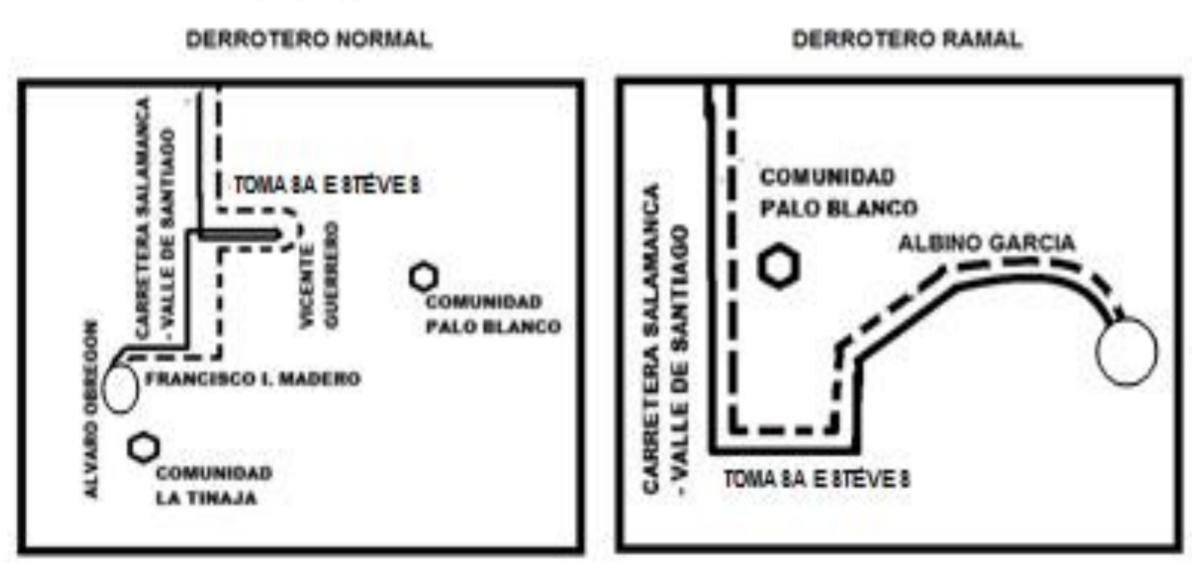

Ruta Suburbana

MOVIMIENTO	CALLE DEL RECORRIDO	PUNTO NOTABLE
INICIO	ÁLVARO OBREGÓN E HIDALGO	
F	ÁLVARO OBREGÓN	
D	FRANCISCO I. MADERO	
I	CARRETERA VALLE DE SANTIAGO-SALAMANCA	
D	TOMASA ESTÉVEZ	
U	TOMASA ESTÉVEZ	
D	CARRETERA VALLE DE SANTIAGO-SALAMANCA	
F	BOULEVARD VALLE DE SANTIAGO	
D	AVENIDA LEÓN	
I	ÁLVARO OBREGÓN SUR	
F	ÁLVARO OBREGÓN	
I	TAMPICO	
I	SÁNCHEZ TORRADO	
D	FRANCISCO VILLA	
D	FAJA DE ORO	CRUZ ROJA
D	ZARAGOZA	BELISARIO A JUÁREZ
F	ANDRÉS DELGADO	ANDADOR REVOLUCIÓN
F	BOULEVARD VALLE DE SANTIAGO	
F	CARRETERA SALAMANCA- VALLE DE SANTIAGO	
I	TOMASA ESTÉVEZ	COMUNIDAD DE PALO BLANCO
U	TOMASA ESTÉVEZ	VICENTE GUERRERO
I	CARRETERA SALAMANCA- VALLE DE SANTIAGO	
D	FRANCISCO I. MADERO	COMUNIDAD LA TINAJA
I	ÁLVARO OBREGÓN	COMUNIDAD LA TINAJA
FIN	ÁLVARO OBREGÓN E HIDALGO	COMUNIDAD LA TINAJA

*RAMAL 1

MOVIMIENTO	CALLE DEL RECORRIDO	PUNTO NOTABLE
INICIO	ALBINO GARCÍA	ENTRADA A CAMPUS
F	ALBINO GARCÍA	COMUNIDAD DE PALO BLANCO
I	TOMASA ESTÉVEZ	COMUNIDAD DE PALO BLANCO
D	TOMASA ESTÉVEZ	COMUNIDAD DE PALO BLANCO
D	CARRETERA SALAMANCA - VALLE DE SANTIAGO	
F	AVENIDA VALLE DE SANTIAGO	
D	AVENIDA LEÓN	
I	ÁLVARO OBREGÓN SUR	
F	ÁLVARO OBREGÓN	
I	TAMPICO	
I	SÁNCHEZ TORRADO	
D	ESTACIONAMIENTO DE EXPLANADA DEL TIANGUIS	
D	FRANCISCO VILLA	
D	FAJA DE ORO	CRUZ ROJA
D	ZARAGOZA	BELISARIO A JUÁREZ
F	ANDRÉS DELGADO	ANDADOR REVOLUCIÓN
F	BOULEVARD VALLE DE SANTIAGO	
F	CARRETERA SALAMANCA- VALLE DE SANTIAGO	
I	TOMASA ESTÉVEZ	COMUNIDAD DE PALO BLANCO
F	TOMASA ESTÉVEZ	COMUNIDAD DE PALO BLANCO
D	ALBINO GARCÍA	COMUNIDAD DE PALO BLANCO
FIN	ALBINO GARCÍA	ENTRADA AL CAMPUS