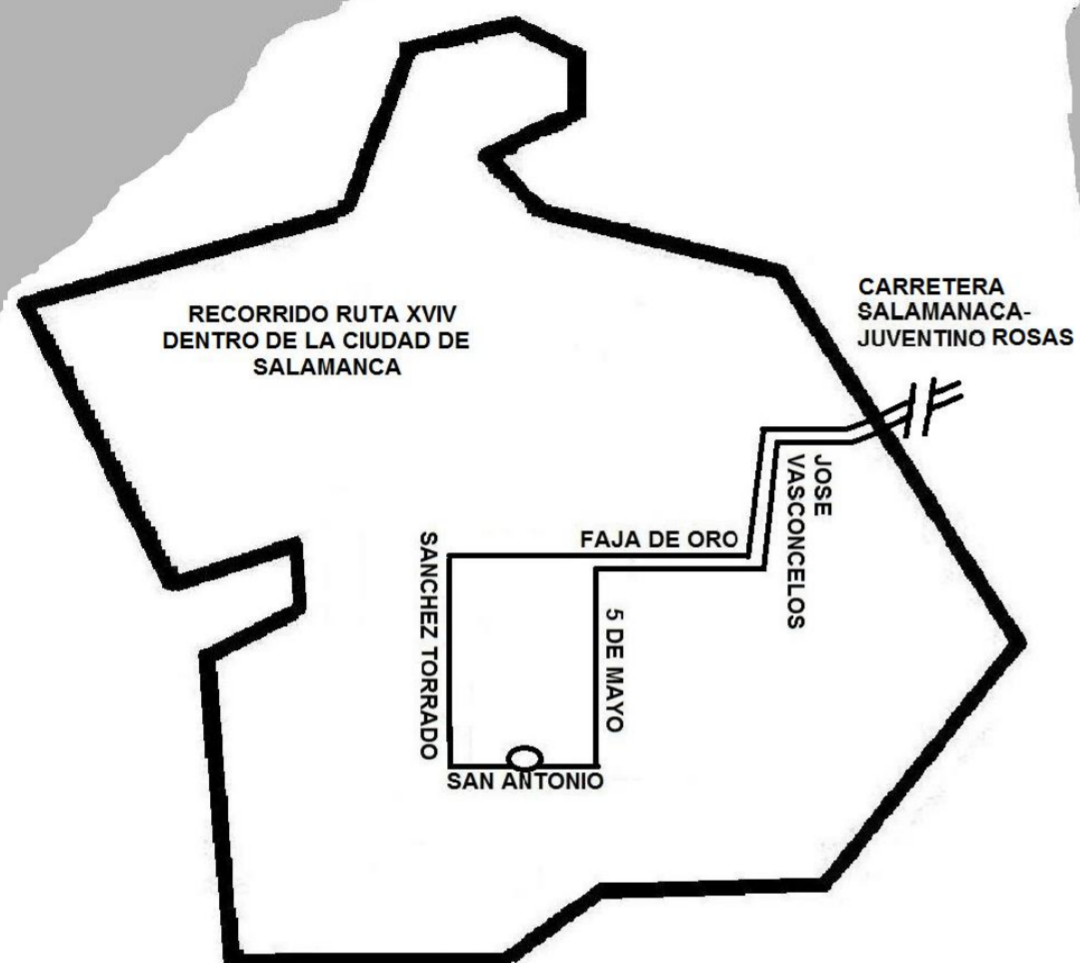

Ruta Suburbana

MOVIMIENTO	CALLE DEL RECORRIDO	PUNTO NOTABLE
INICIO	SAN ANTONIO	
F	SAN ANTONIO	
I	5 DE MAYO	
D	FAJA DE ORO	
F	FAJA DE ORO	
I	CALLE 13/JOSÉ VASCONCELOS	PUERTA 5 DE PEMEX
D	CARRETERA SALAMANCA JUVENTINO ROSAS	PUERTA 6 DE PEMEX
F	SALAMANCA JUVENTINO ROSAS	
F	AVENIDA JUVENTINO ROSAS	COMUNIDAD CERRO GORDO
F	AVENIDA PASAJERO (*RAMAL 1) ,(**RAMAL 2)	COMUNIDAD SAN RAFAEL
D	CAMINO A ZAPOTE DE PALOMAS	COMUNIDAD ZAPOTE DE PALOMAS
I	JUSTO ZÚÑIGA	COMUNIDAD ZAPOTE DE PALOMAS
U	JUSTO ZÚÑIGA	COMUNIDAD ZAPOTE DE PALOMAS
D	CAMINO A CARRETERA SALAMANCA JUVENTINO ROSAS	
F	CARRETERA SALAMANCA – JUVENTINO ROSAS	
U	CARRETERA SALAMANCA – JUVENTINO ROSAS	COMUNIDAD DE SAN JOSÉ DE LA MONTAÑA
F	CARRETERA JUVENTINO ROSAS A SALAMANCA	
F	AVENIDA PASAJERO	COMUNIDAD SAN RAFAEL
F	AVENIDA JUVENTINO ROSAS	COMUNIDAD CERRO GORDO
F	CARRETERA JUVENTINO ROSAS A SALAMANCA	
I	CALE 13/JOSÉ VASCONCELOS	PUERTA 6 PEMEX
D	FAJA DE ORO	PUERTA 5 PEMEX
F	TAMPICO	
I	SÁNCHEZ TORRADO	
I	SAN ANTONIO	
FIN	SAN ANTONIO	

*RAMAL 1

MOVIMIENTO	CALLE DEL RECORRIDO	PUNTO NOTABLE
F	CARRETERA SALAMANCA JUVENTINO ROSAS	
D	CARRETERA A COMUNIDAD DE GODOY	COMUNIDAD DE VALENCIA
F	CARRETERA COMUNIDAD DE GODOY	
D	CAMINO A GODOY	
F	MIGUEL HIDALGO	COMUNIDAD DE GODOY
I	OBREGÓN	COMUNIDAD DE GODOY
I	ZARAGOZA	COMUNIDAD DE GODOY
I	VICENTE GUERRERO	COMUNIDAD DE GODOY
F	CAMINO DE GODOY	
F	CARRETERA GODOY	
I	CARRETERA JUVENTINO ROSAS – SALAMANCA	
F	CARRETERA JUVENTINO ROSAS A SALAMANCA	
F	AVENIDA PASAJERO	COMUNIDAD SAN RAFAEL
F	AVENIDA JUVENTINO ROSAS	COMUNIDAD CERRO GORDO
F	CARRETERA JUVENTINO ROSAS A SALAMANCA	
I	CALE 13/JOSÉ VASCONCELOS	PUERTA 6 PEMEX
D	FAJA DE ORO	PUERTA 5 PEMEX
F	TAMPICO	
I	SÁNCHEZ TORRADO	
I	SAN ANTONIO	
FIN	SAN ANTONIO	SÁNCHEZ TORRADO

**RAMAL 2

MOVIMIENTO	CALLE DEL RECORRIDO	PUNTO NOTABLE
F	CARRETERA SALAMANCA JUVENTINO ROSAS	
D	CAMINO A VILLAGRÁN	CANAL DE CORIA
D	CAMINO A LA TRINIDAD	
F	BOULEVARD MIGUEL HIDALGO	COMUNIDAD LA TRINIDAD
F	BOULEVARD MIGUEL HIDALGO	COMUNIDAD LA TRINIDAD
F	CAMINO DE COMUNIDAD A CAMINO A VILLAGRÁN	
I	CAMINO A VILLAGRÁN A CARRETERA SALAMANCA JUVENTINO	LATERAL DE CANAL DE CORIA
I	CARRETERA JUVENTINO ROSAS – SALAMANCA	
F	CARRETERA JUVENTINO ROSAS A SALAMANCA	
F	AVENIDA PASAJERO	COMUNIDAD SAN RAFAEL
F	AVENIDA JUVENTINO ROSAS	COMUNIDAD CERRO GORDO
F	CARRETERA JUVENTINO ROSAS A SALAMANCA	
I	CALE 13/JOSÉ VASCONCELOS	PUERTA 6 PEMEX
D	FAJA DE ORO	PUERTA 5 PEMEX
F	TAMPICO	
I	SÁNCHEZ TORRADO	
I	SAN ANTONIO	
FIN	SAN ANTONIO