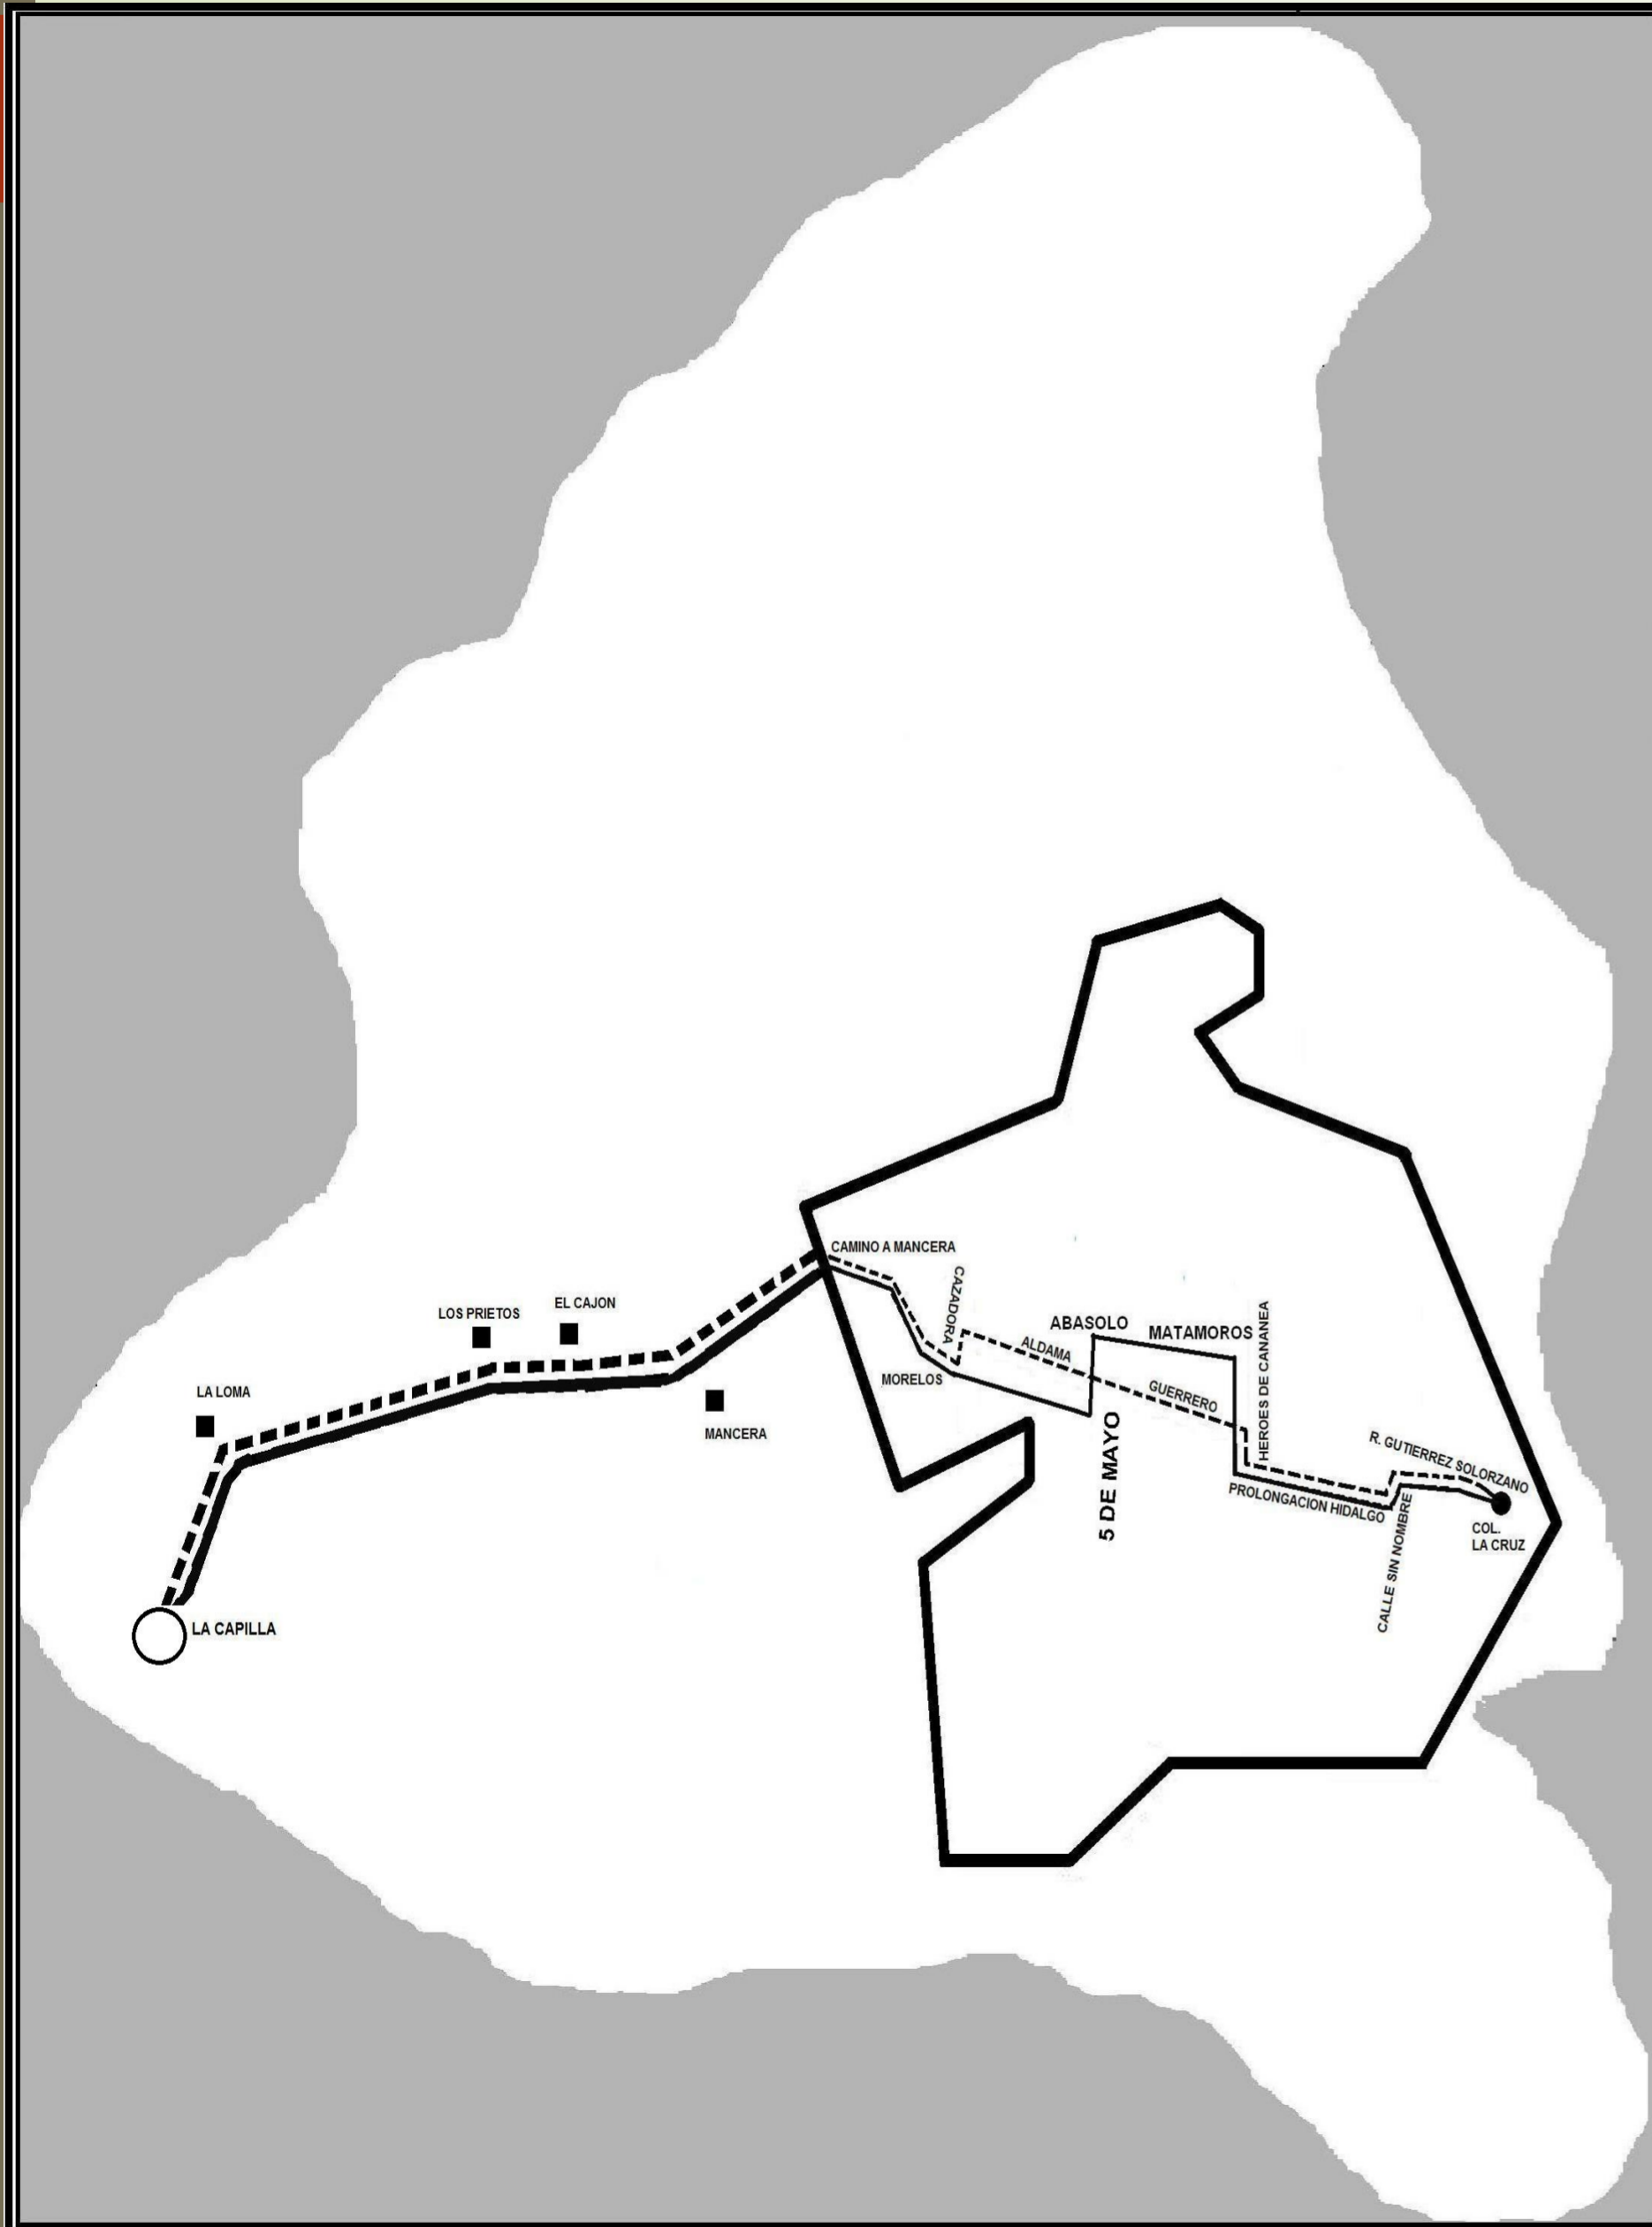

Ruta Suburbana

MOVIMIENTO	CALLE DEL RECORRIDO	PUNTO NOTABLE
INICIO	INSURGENTES	LA CAPILLA
F	CAMINO A LA LOMA	
F	MORELOS	
D	5 DE MAYO	LA LOMA
F	CAMINO A LOS PRIETOS	
F	BENITO JUÁREZ	
D	GUADALUPE VICTORIA	
I	ZACATECAS	LOS PRIETOS
I	INSURGENTES	
D	AVENIDA ABASOLO	EL CAJÓN
I	CAMINO A MANCERA	
D	FLORENCIO OROZCO	MANCERA
D	EL TAJO	
D	PADRE PEDRO GUTIÉRREZ	
I	FLORENCIO OROZCO	
D	CAMINO A SALAMANCA	
F	CAMINO A SALAMANCA	
D	MORELOS	
F	MORELOS	
I	5 DE MAYO	
D	ABASOLO	
F	MATAMOROS	
D	HÉROES DE CANANEA	
I	PROLONGACIÓN HIDALGO	
I	CALLE SIN NOMBRE	LATERAL DE PENSIÓN 24 HORAS
D	ROGELIO GUTIÉRREZ SOLÓRZANO	
I	CALLE SIN NOMBRE	LATERAL DE PENSIÓN 24 HORAS
D	PROLONGACIÓN HIDALGO	
D	HÉROES DE CANANEA	
I	GUERRERO	
F	ALDAMA	
I	CAZADORA	
D	BOULEVARD MORELOS	
I	CAMINO A MANCERA	
I	FLORENCIO OROZCO	MANCERA
D	EL TAJO	
D	PADRE PEDRO GUTIÉRREZ	
I	LOS PORTALES	
I	CAMINO A EL CAJÓN	
D	AVENIDA ABASOLO	EL CAJÓN
I	INSURGENTES	
D	ZACATECAS	LOS PRIETOS
D	GUADALUPE VICTORIA	
I	BENITO JUÁREZ	
F	CAMINO A LA LOMA	
F	5 DE MAYO	LA LOMA
I	MORELOS	
F	CAMINO A LA CAPILLA	
F	INSURGENTES	LA CAPILLA ESCUELA SECUNDARIA
FIN	INSURGENTES	TIENDA DE ABARROTÉS