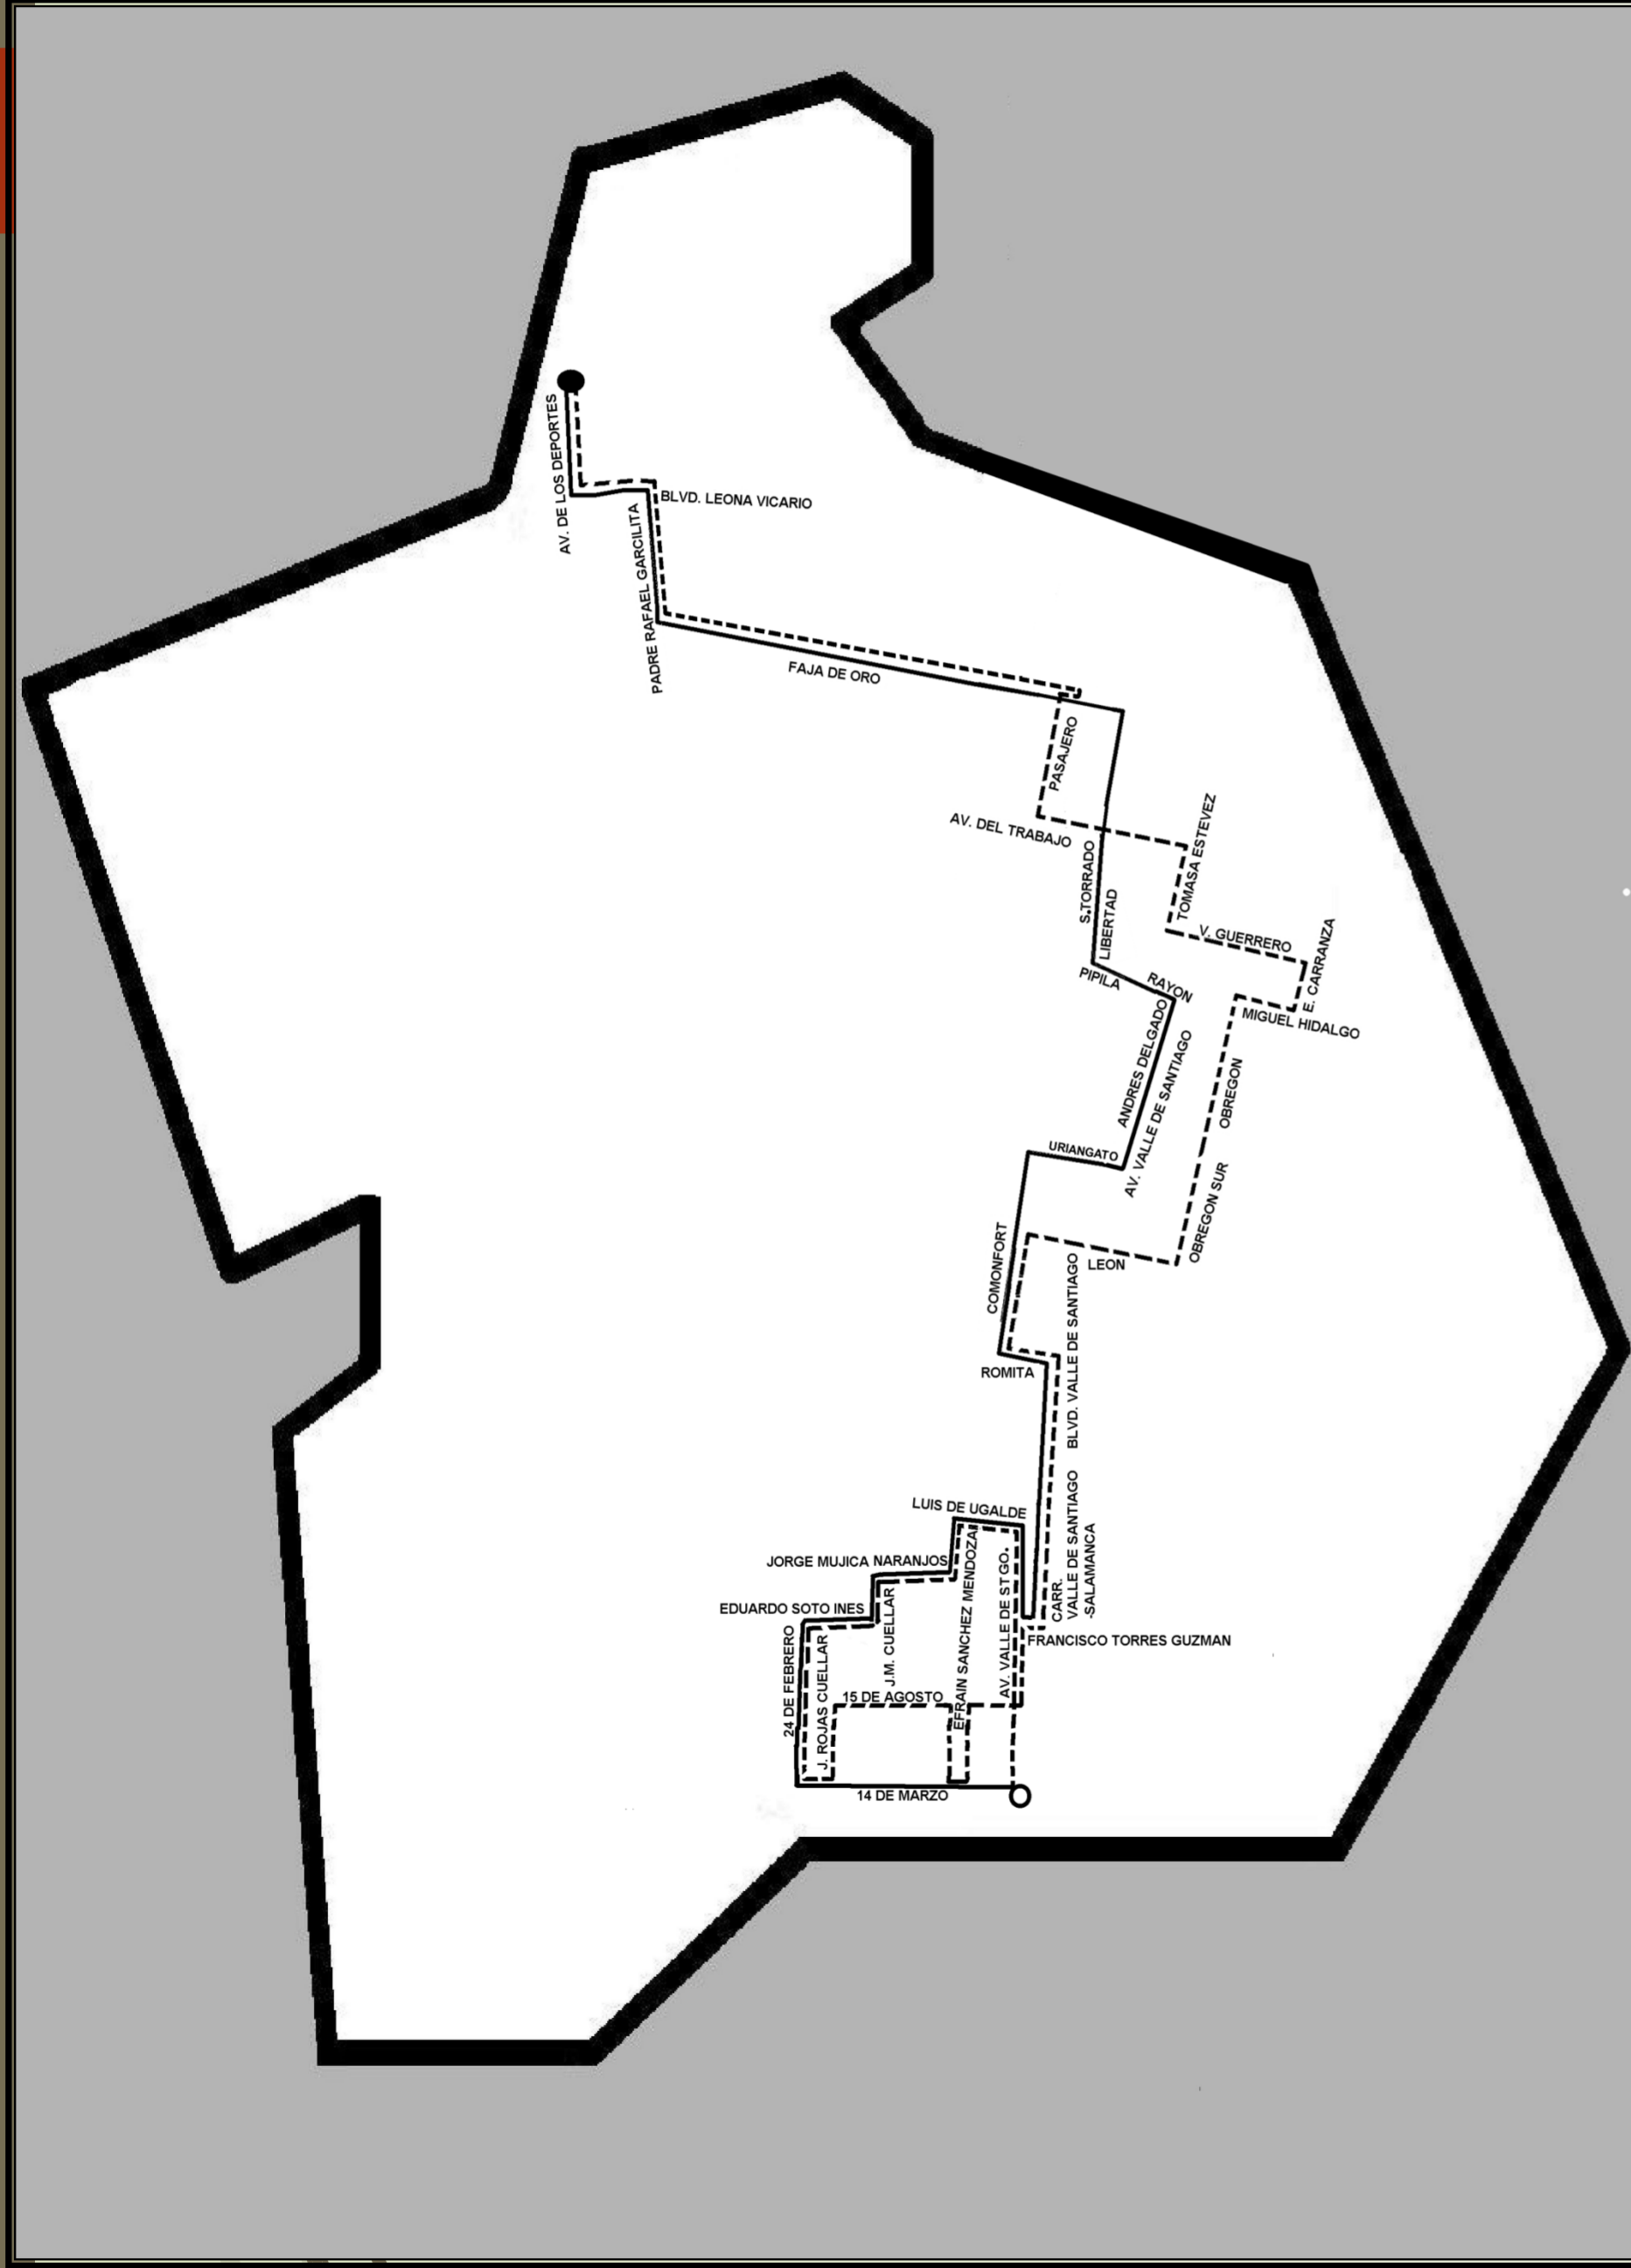

Ruta Urbana No.15

MOVIMIENTO	CALLE DEL RECORRIDO	PUNTO NOTABLE
INICIO	14 DE MARZO	
I	AVENIDA VALLE DE SANTIAGO	
I	LUIS DE UGALDE	
I	EFRAÍN SÁNCHEZ MENDOZA	
D	JORGE MUJICA NARANJOS	
I	JUAN M. CUELLAR	
D	EDUARDO SOTO INÉS	
I	24 DE FEBRERO	
I	14 DE MARZO	
I	J. ROJAS CUELLAR	
D	15 DE AGOSTO	
D	AVENIDA EFRÉN SÁNCHEZ	
I	14 DE FEBRERO	
I	AVENIDA EFRÉN SÁNCHEZ	
D	15 DE AGOSTO	
I	AVENIDA VALLE DE SANTIAGO	
D	FRANCISCO TORRES GUZMÁN	
I	CARRETERA VALLE DE SANTIAGO SALAMANCA	
F	BOULEVARD VALLE DE SANTIAGO	
I	ROMITA	
D	COMONFORT	
D	LEÓN	
I	OBREGÓN SUR	
F	OBREGÓN	
D	MIGUEL HIDALGO	
I	EMILIO CARRANZA	
I	VICENTE GUERRERO	
D	TOMASA ESTÉVEZ	
I	AVENIDA DEL TRABAJO	
D	PASAJERO	
D	FAJA DE ORO	
U	FAJA DE ORO	FRENTE PREPARATORIA SALAMANCA
F	TAMPICO	
F	FAJA DE ORO	
D	RAFAEL GARCILITA	
I	LEONA VICARIO	
D	AVENIDA DE LOS DEPORTES	
U	AVENIDA DE LOS DEPORTES	FRENTE HOSPITAL GENERAL
F	AVENIDA DE LOS DEPORTES	
I	LEONA VICARIO	
D	RAFAEL GARCILITA	
I	AVENIDA FAJA DE ORO	
D	SÁNCHEZ TORRADO	
F	LIBERTAD	
I	PÍPILA	
F	RAYÓN	
D	ANDRÉS DELGADO	
F	AVENIDA VALLE DE SANTIAGO	
D	URIANGATO	
I	COMONFORT	
I	ROMITA	
D	AVENIDA VALLE DE SANTIAGO	
F	CARRETERA SALAMANCA – VALLE DE SANTIAGO	
D	FRANCISCO TORRES GUZMÁN	
D	AVENIDA VALLE DE SANTIAGO	
I	LUIS DE UGALDE	
I	EFRAÍN SÁNCHEZ MENDOZA	
D	JORGE MUJICA NARANJOS	
I	JUAN M. CUELLAR	
D	EDUARDO SOTO INÉS	
I	24 DE FEBRERO	
FIN	14 DE MARZO