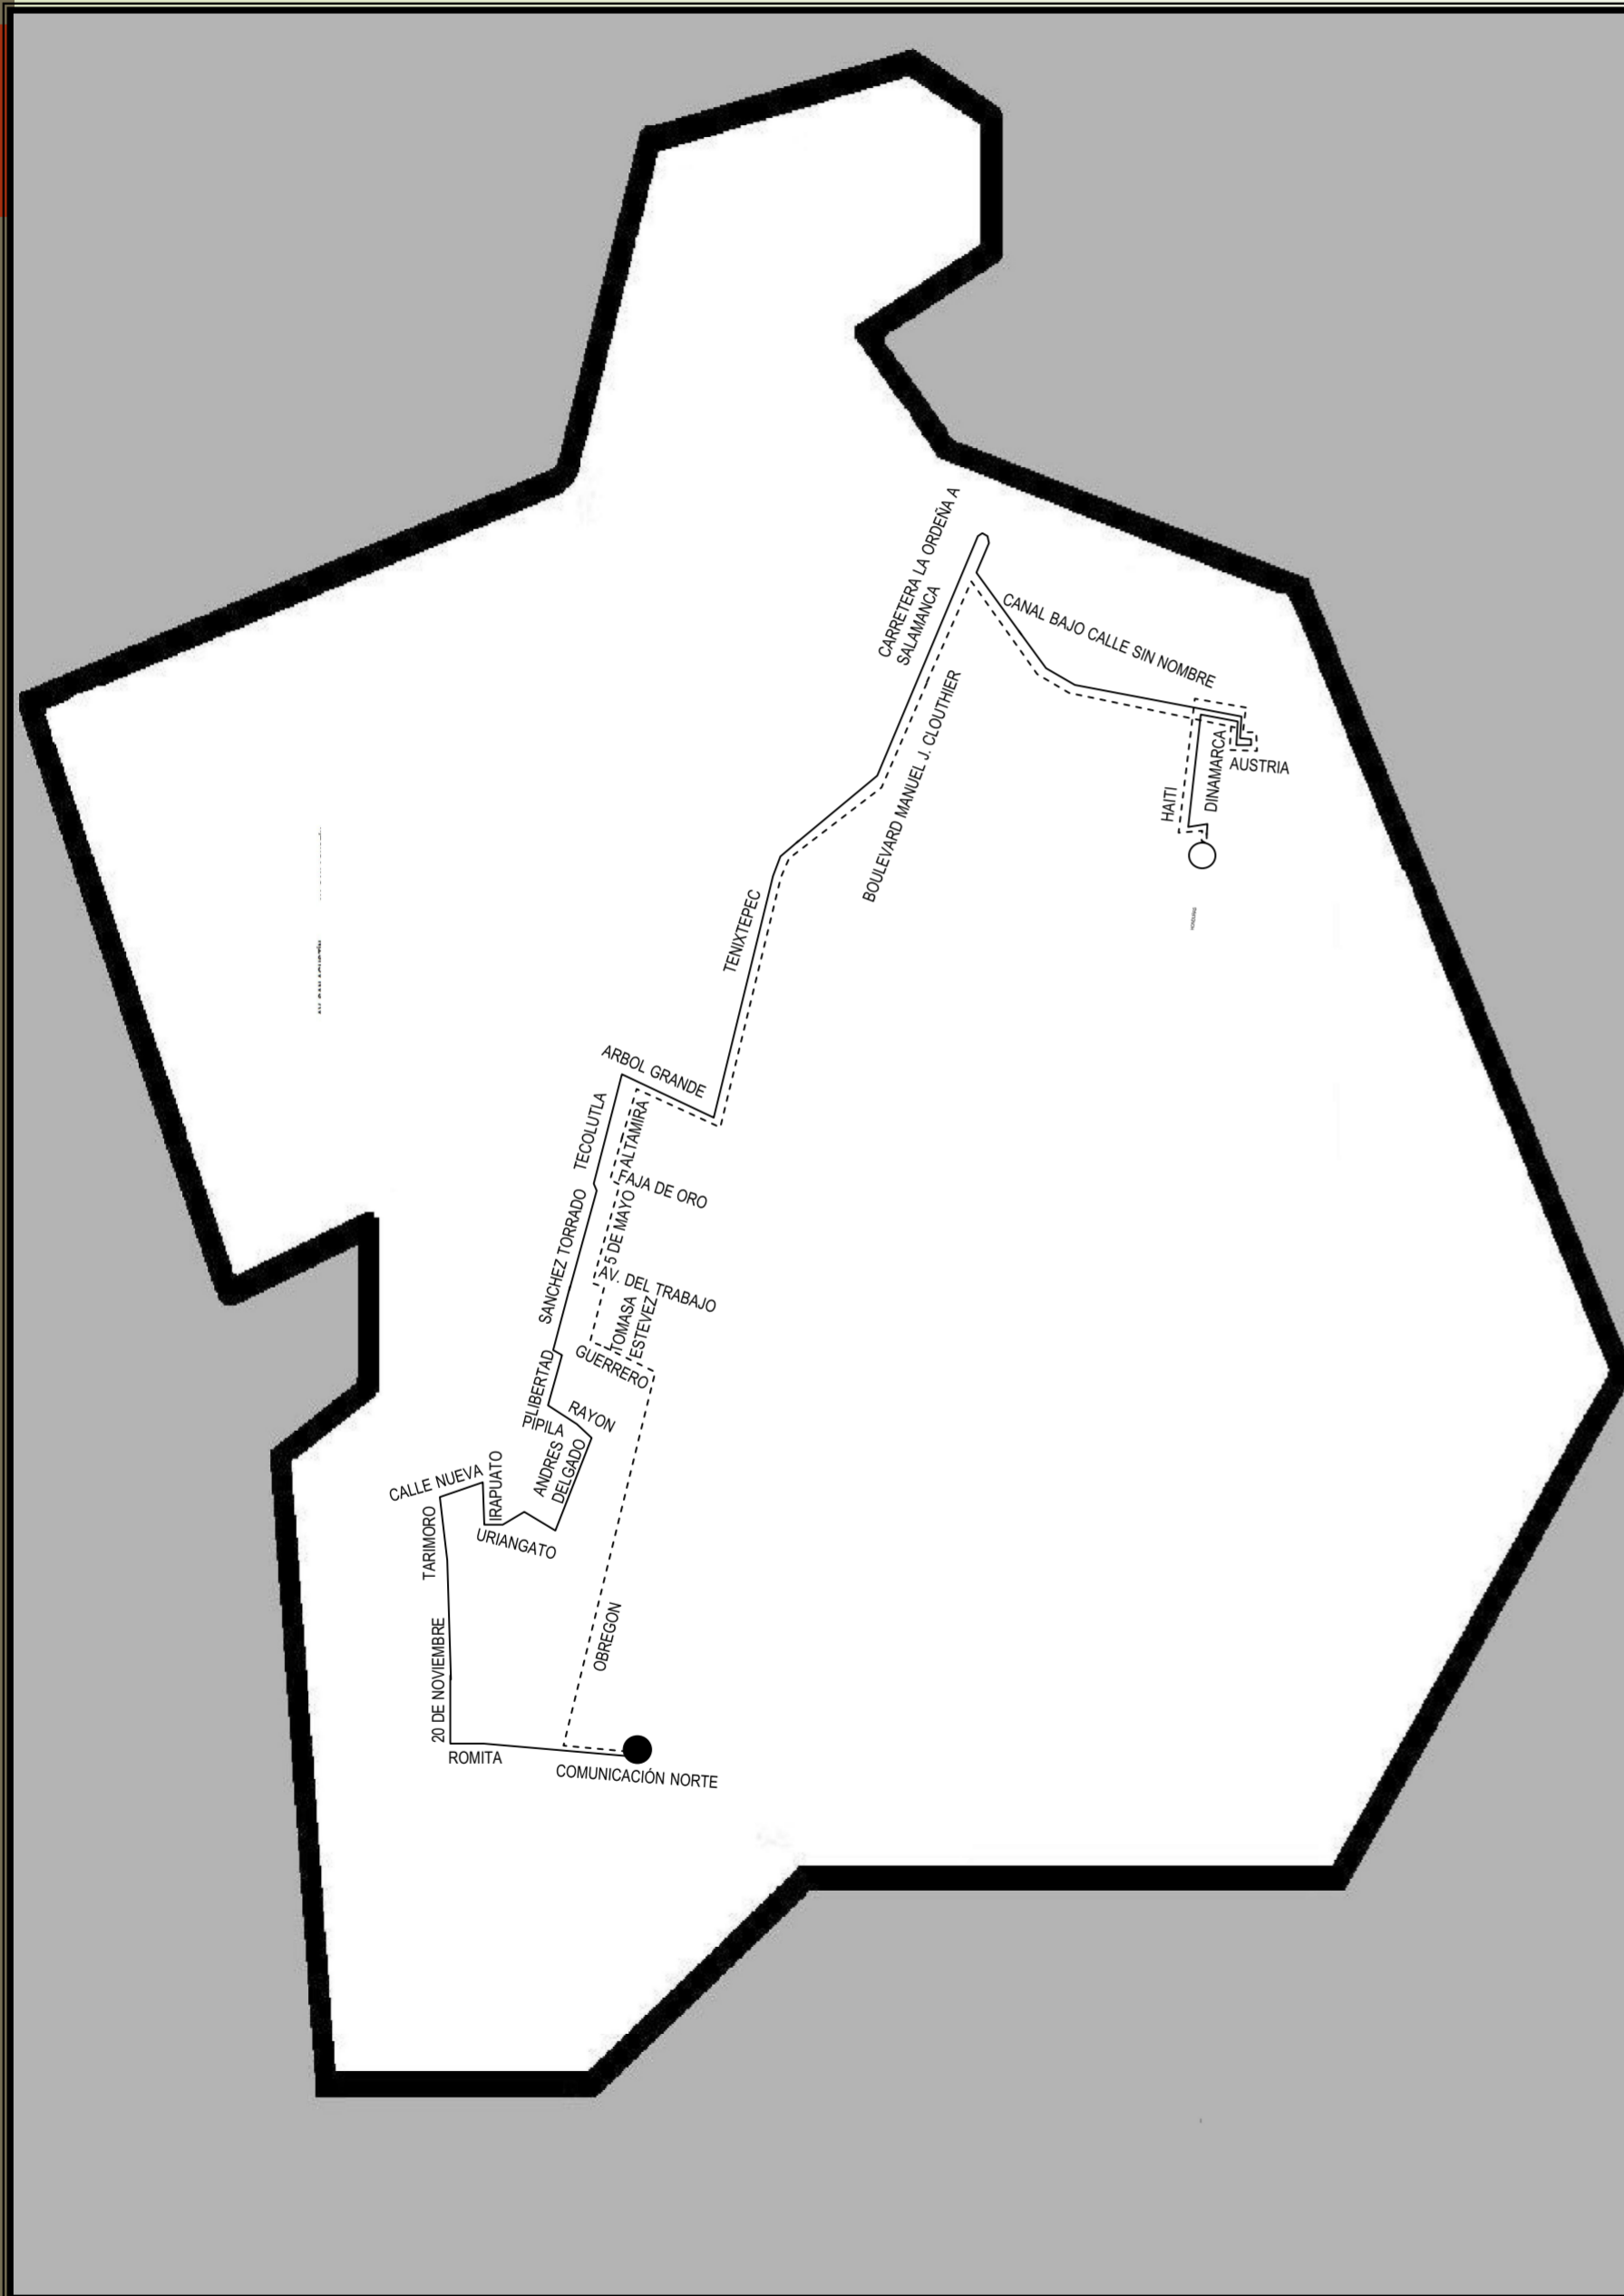

Ruta Suburbana

MOVIMIENTO	CALLE DEL RECORRIDO	PUNTO NOTABLE
INICIO	HONDURAS	COMUNIDAD DE SARDINAS
I	PARAGUAY	COMUNIDAD DE SARDINAS
D	HAITI	COMUNIDAD DE SARDINAS
D	CALLE SIN NOMBRE	PARALELA CANAL DE RIEGO
D	DINAMARCA	COLONIA ALBINO GARCIA
I	AUSTRIA	COLONIA ALBINO GARCIA
U	AUSTRIA	COLONIA ALBINO GARCIA
D	DINAMARCA	
I	CALLE SIN NOMBRE	PARALELA CANAL DE RIEGO
D	CARRETERA LA ORDEÑA A SALAMANCA	
U	CARRETERA LA ORDEÑA A SALAMANCA	
F	BOULEVARD MANUEL J. CLOUTHIER	
F	TENIXTEPEC	
D	ARBOL GRANDE	
I	TECOLUTLA	
I	FAJA DE ORO	
D	SANCHEZ TORRADO	
F	LIBERTAD	
I	PIPILA	
F	LOPEZ RAYON	
D	ANDRES DELGADO	
F	AVENIDA VALLE DE SANTIAGO	
D	URIANGATO	
D	IRAPUATO	
F	20 DE NOVIEMBRE	
I	CALLE NUEVA	
I	TARIMORO	
F	20 DE NOVIEMBRE	
I	ROMITA	
F	COMUNICACIÓN NORTE	
U	COMUNICACIÓN NORTE	
D	ALVARO OBREGON SUR	
F	ALVARO OBREGON NORTE	
I	VICENTE GUERRERO	
D	TOMASA ESTEVEZ	
I	AVENIDA DEL TRABAJO	
D	5 DE MAYO	
I	TAMPICO	
D	TECOLUTLA	
D	ARBOL GRANDE	
I	TENIXTEPEC	
F	BOULEVARD MANUEL J. CLOUTHIER	
F	CARRETERA LA ORDEÑA A SALAMANCA	
D	CALLE SIN NOMBRE	PARALELA CANAL DE RIEGO
D	DINAMARCA	
I	AUSTRIA	COLONIA ALBINO GARCIA
U	AUSTRIA	COLONIA ALBINO GARCIA
D	DINAMARCA	
I	CALLE SIN NOMBRE	PARALELA CANAL DE RIEGO
I	HAITI	COMUNIDAD DE SARDINAS
I	PARAGUAY	COMUNIDAD DE SARDINAS
D	HONDURAS	COMUNIDAD DE SARDINAS
FIN	HONDURAS	COMUNIDAD DE SARDINAS