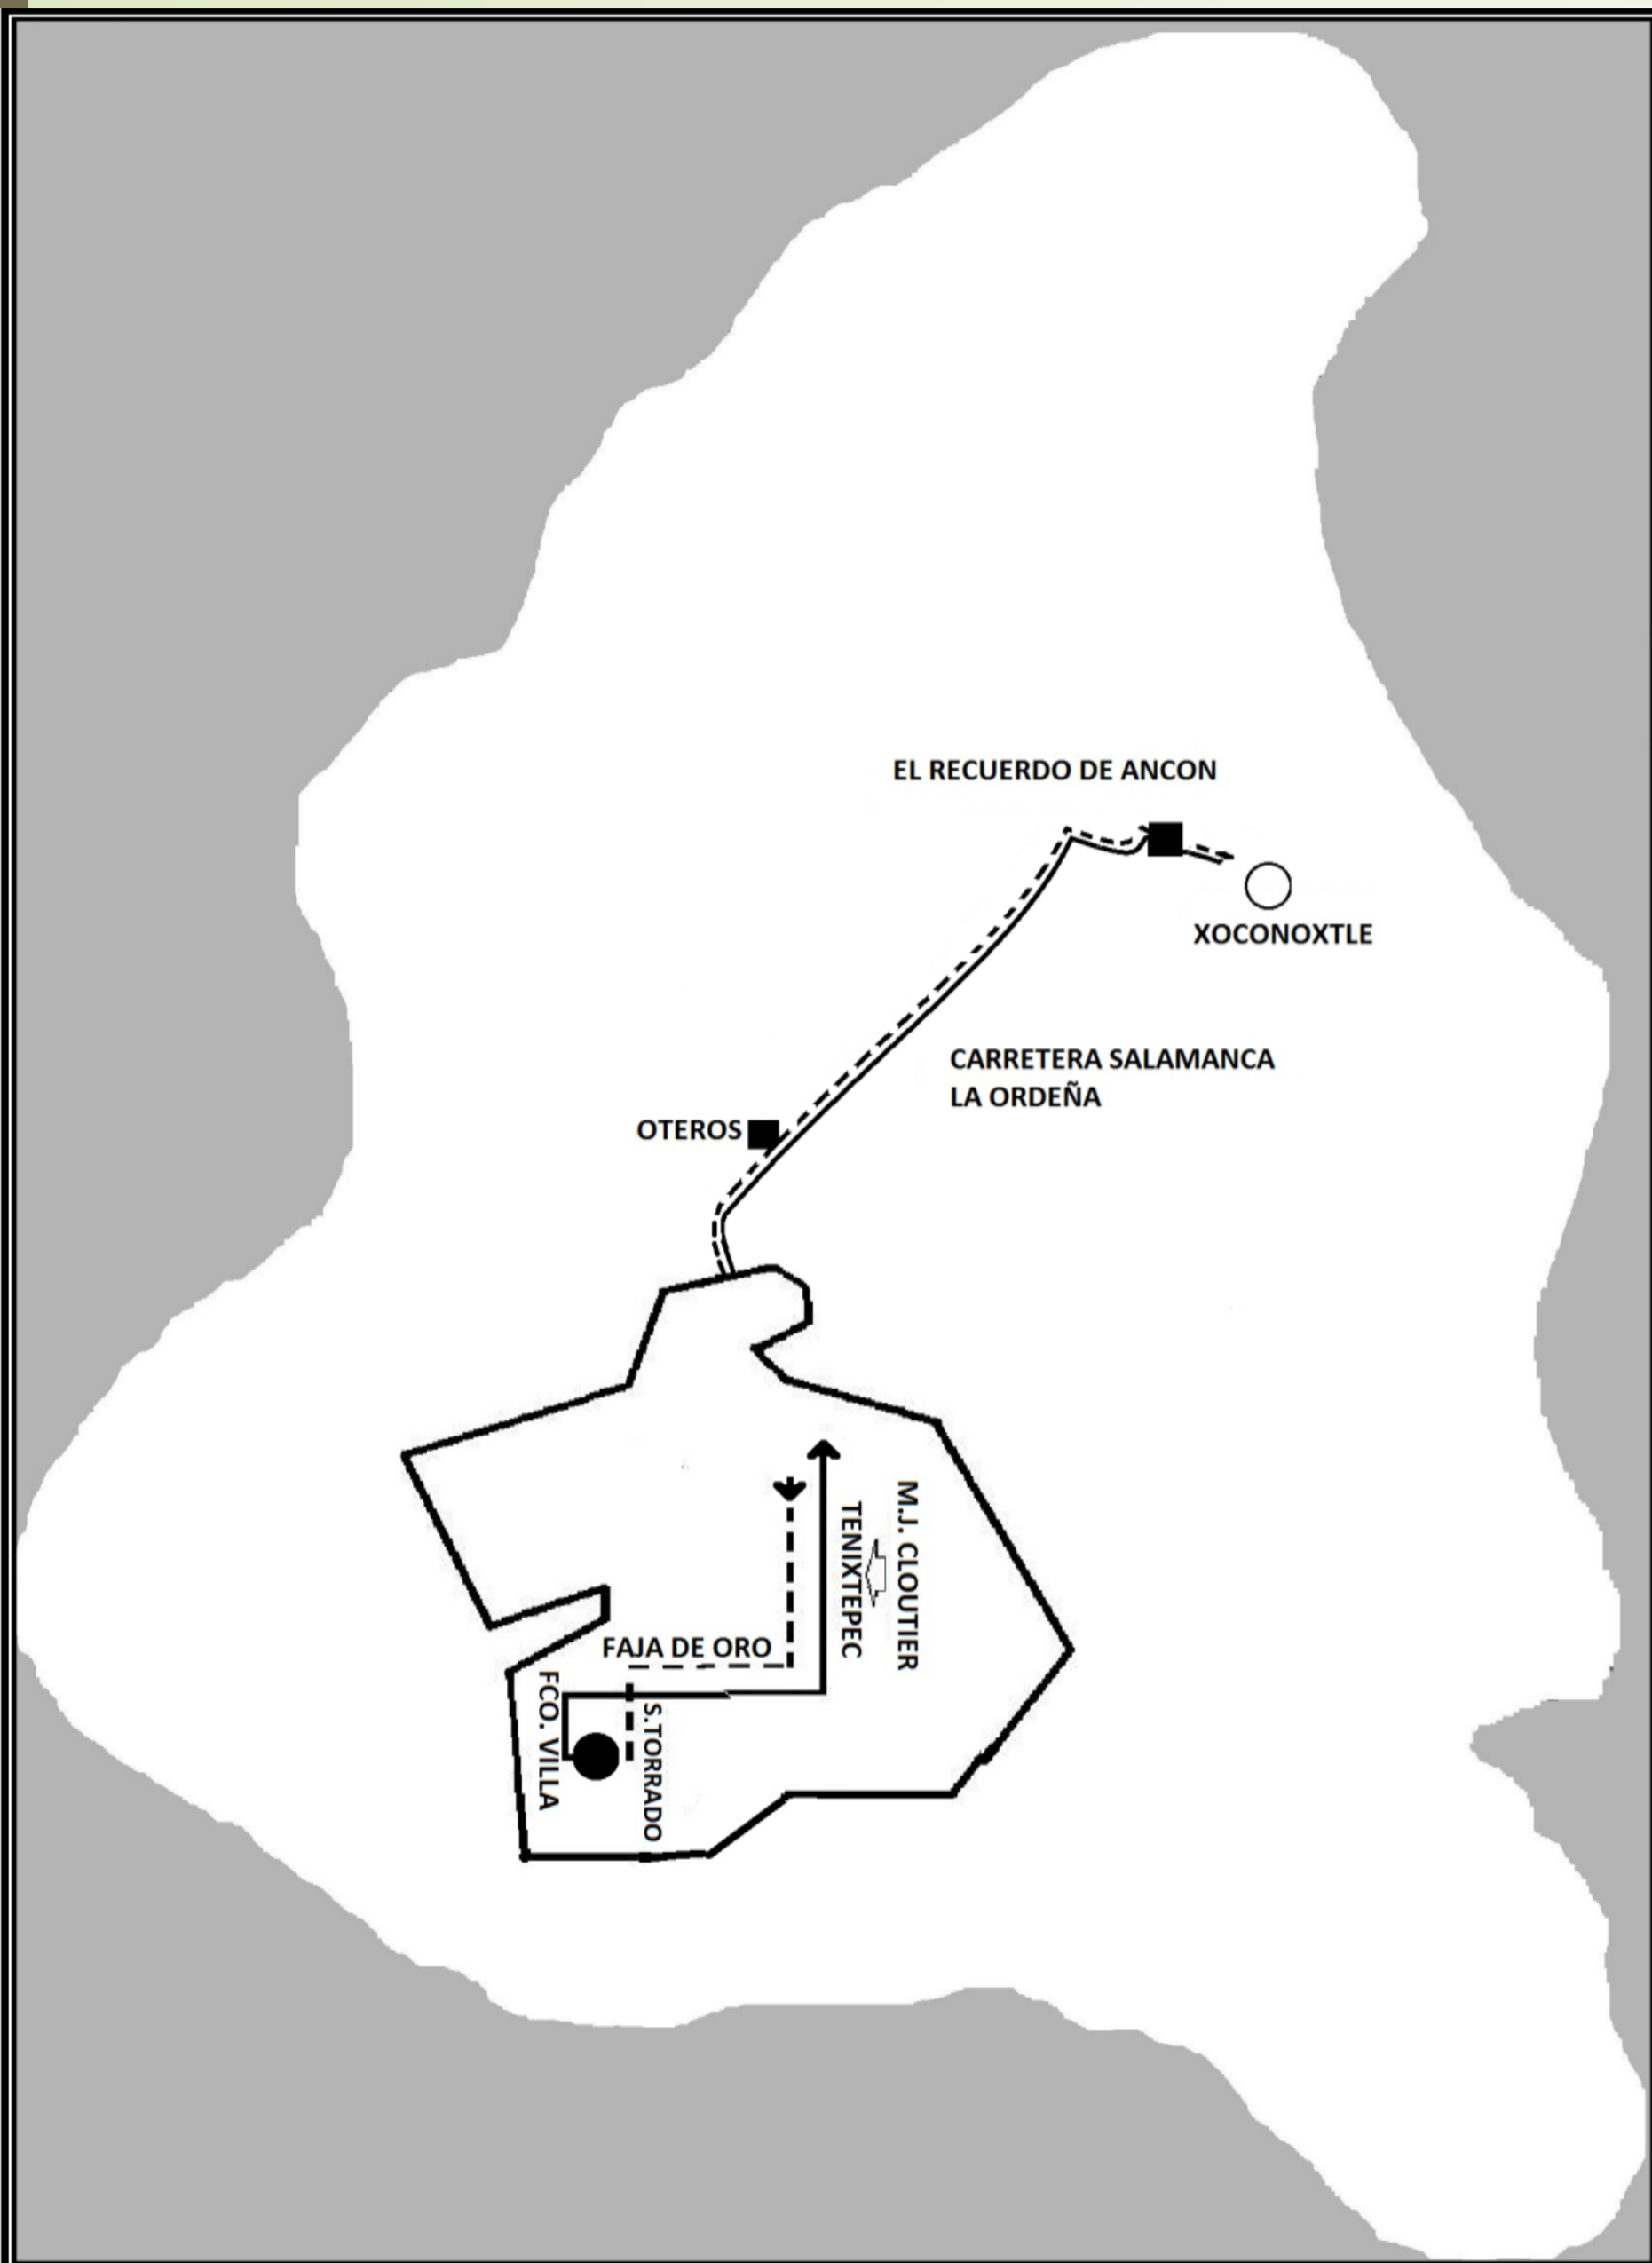

Ruta Suburbana

MOVIMIENTO	CALLE DEL RECORRIDO	PUNTO NOTABLE
INICIO	BENITO JUÁREZ	COMUNIDAD DE XOCONOXTLE
D	IGNACIO ZARAGOZA	COMUNIDAD DE XOCONOXTLE
I	CAMINO AL XOCONOXTLE	COMUNIDAD DE MIRANDAS
D	BORDO CANAL CORIA	
I	CARRETERA SALAMANCA LA ORDEÑA	MEGA FRESCOS
F	BOULEVARD MANUEL J. CLOUTHIER	
F	TENIXTEPEC	
D	TAMPICO	AURRERA
I	SÁNCHEZ TORRADO	
D	FRANCISCO VILLA	EXPLANADA DEL TIANGUIS
D	FAJA DE ORO	
I	TENIXTEPEC	
F	BOULEVARD MANUEL J. CLOUTHIER	
F	CARRETERA SALAMANCA LA ORDEÑA	
D	BORDO CANAL CORIA	
I	CAMINO AL XOCONOXTLE	MEGA FRESCOS
D	IGNACIO ZARAGOZA	COMUNIDAD DE XOCONOXTLE
I	BENITO JUÁREZ	COMUNIDAD DE XOCONOXTLE
FIN	BENITO JUÁREZ	COMUNIDAD DE XOCONOXTLE