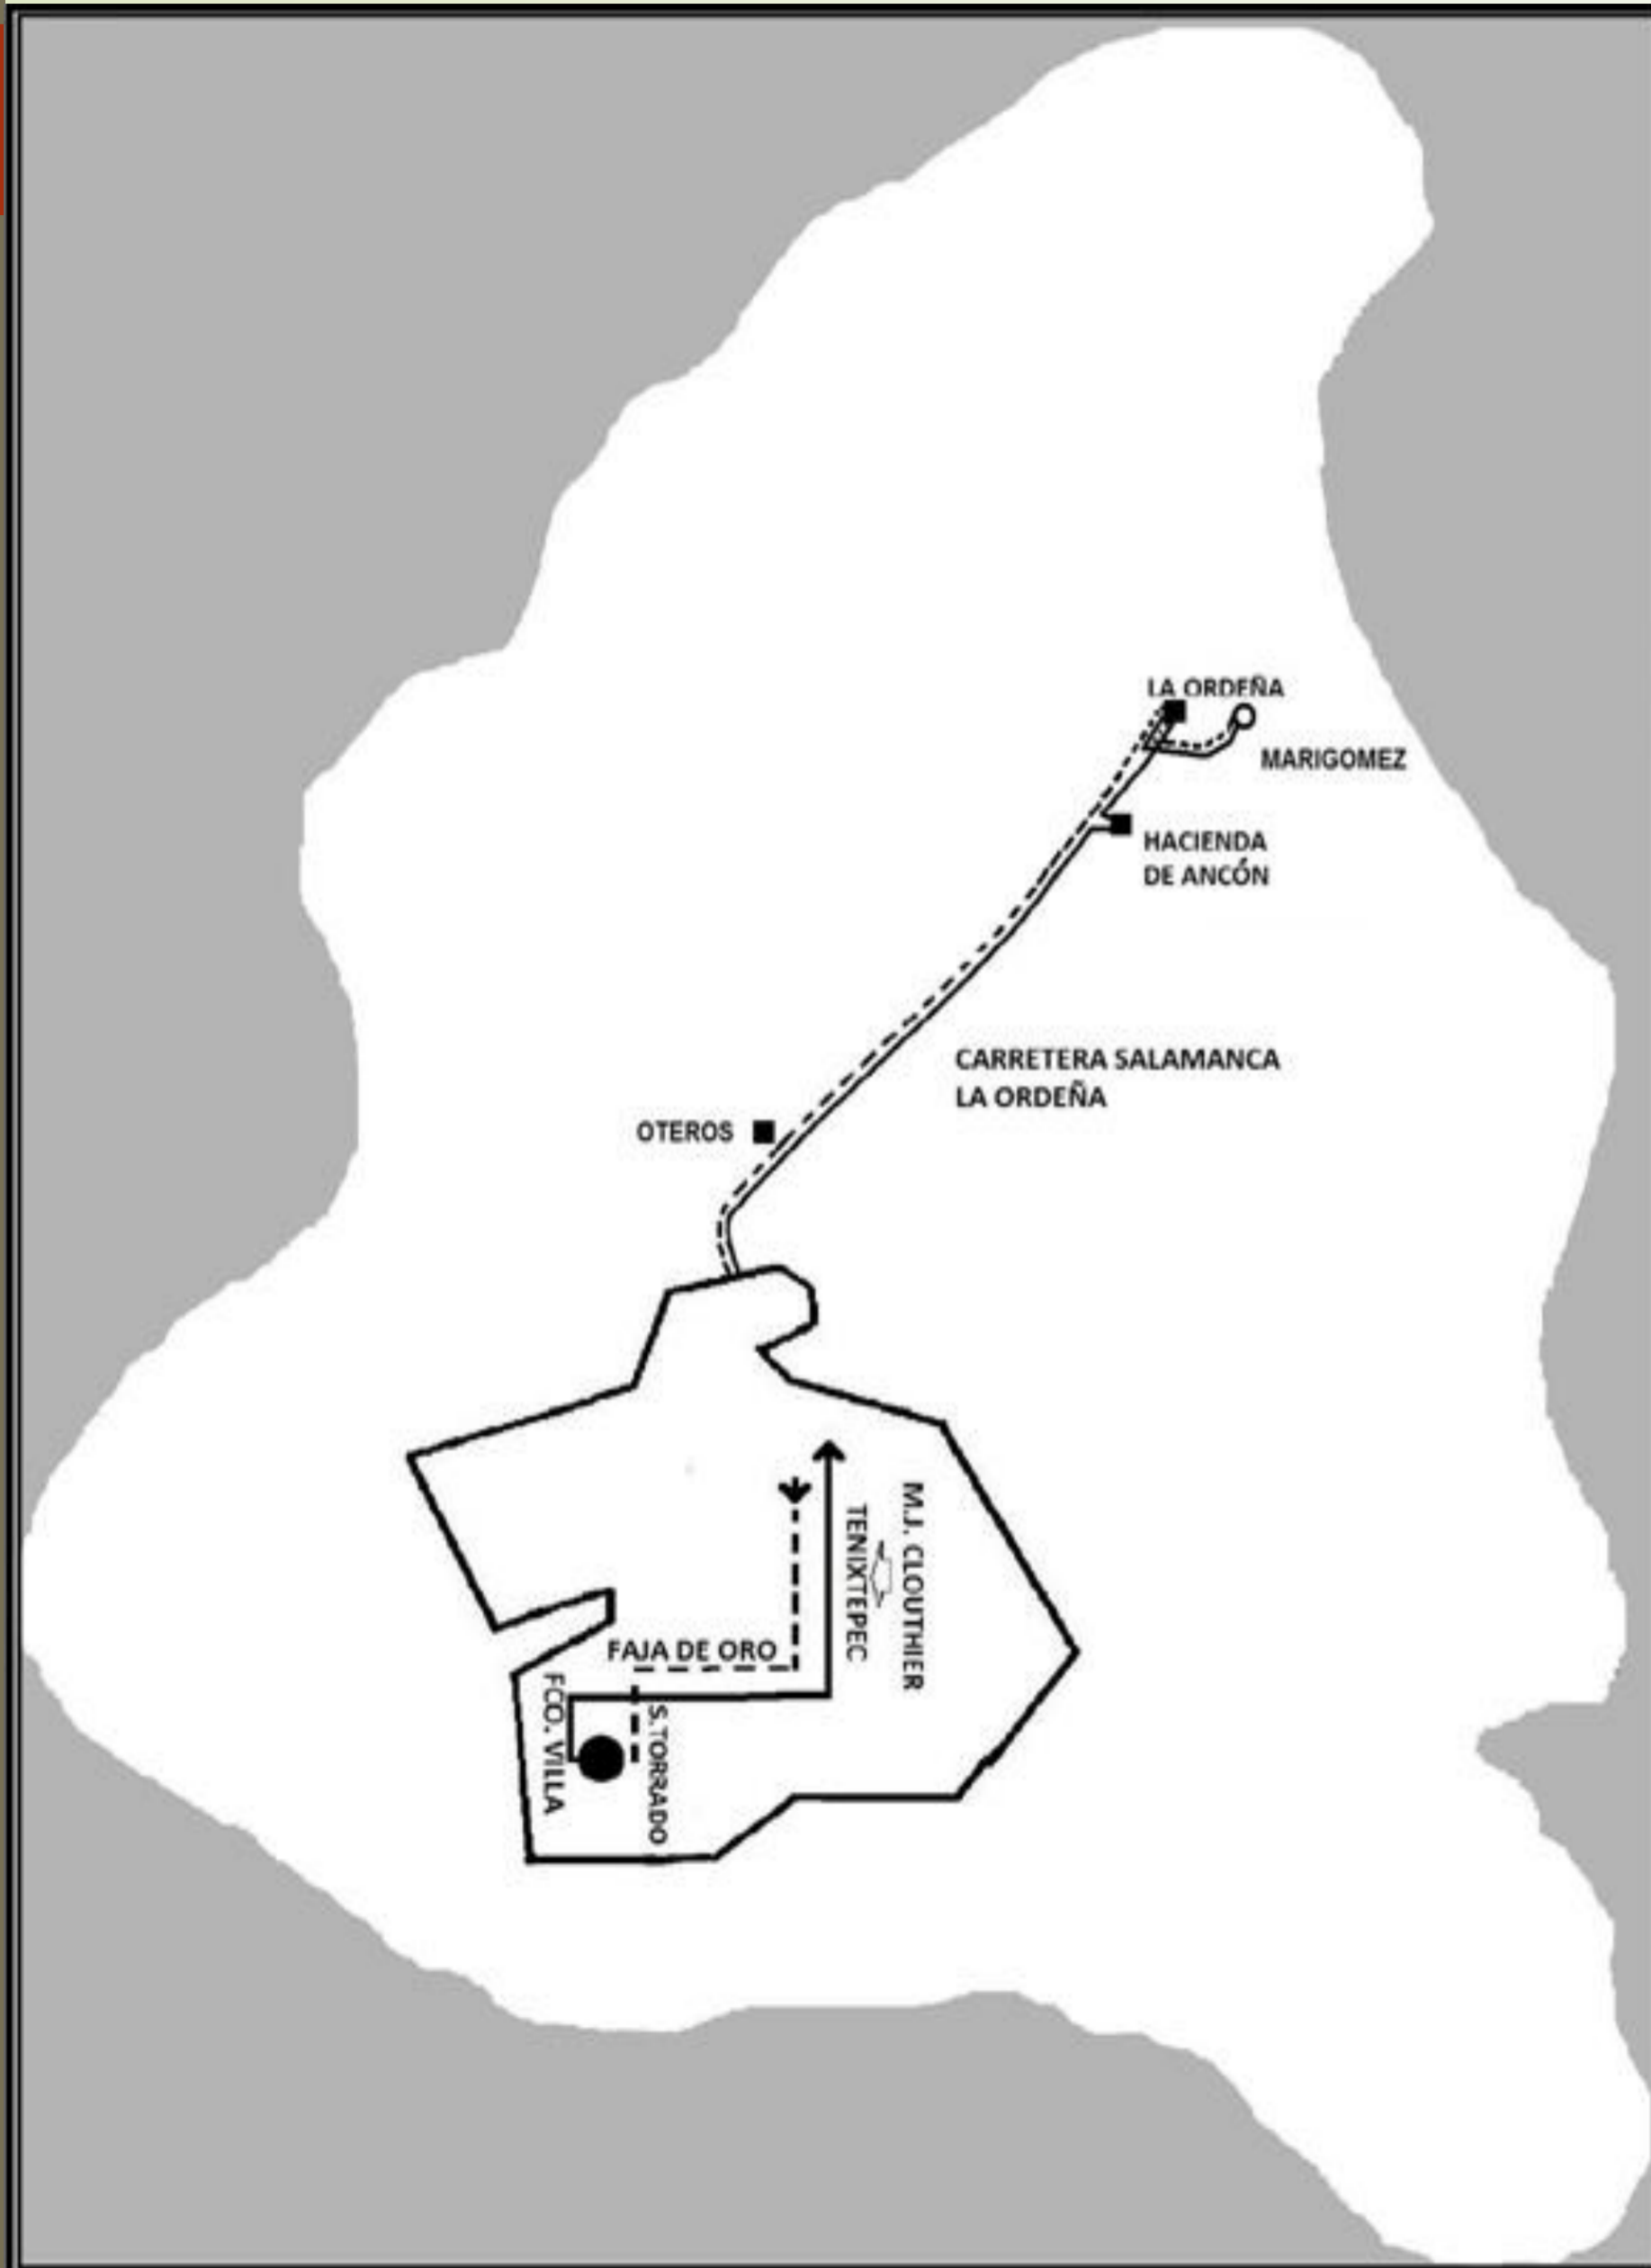

Ruta Suburbana

MOVIMIENTO	CALLE DEL RECORRIDO	PUNTO NOTABLE
INICIO	CALLE JUÁREZ	COMUNIDAD MARIGÓMEZ
D	CAMINO JUVENTINO ROSAS - SALAMANCA	
D	CARRETERA SALAMANCA - LA ORDEÑA	
D	CALLE AVENIDA DEL TRABAJO	COMUNIDAD LA ORDEÑA
U	CALLE AVENIDA DEL TRABAJO	COMUNIDAD LA ORDEÑA
I	CARRETERA LA ORDEÑA - SALAMANCA	
F	BOULEVARD MANUEL J. CLOUTHIER	
F	TENIXTEPEC	
D	TAMPICO	AURRERA
I	SÁNCHEZ TORRADO	
D	FRANCISCO VILLA	EXPLANADA
D	FAJA DE ORO	
I	TENIXTEPEC	AURRERA
F	BOULEVARD MANUEL J. CLOUTHIER	
F	CARRETERA SALAMANCA LA ORDEÑA	
D	IGNACIO MANUEL ALTAMIRANO	COMUNIDAD DE H. ANCÓN
D	BENITO JUÁREZ	COMUNIDAD DE H. ANCÓN
F	AVENIDA DEL TRABAJO	COMUNIDAD DE H. ANCÓN
U	AVENIDA DEL TRABAJO	COMUNIDAD DE H. ANCÓN
F	BENITO JUÁREZ	COMUNIDAD DE H. ANCÓN
I	IGNACIO MANUEL ALTAMIRANO	COMUNIDAD DE H. ANCÓN
D	CARRETERA SALAMANCA LA ORDEÑA	
D	AVENIDA DEL TRABAJO	LA ORDEÑA
U	AVENIDA DEL TRABAJO	LA ORDEÑA
I	CARRETERA SALAMANCA LA ORDEÑA	
I	CARRETERA SALAMANCA JUVENTINO ROSAS	
I	CAMINO A MARIGÓMEZ	
FIN	CALLE JUÁREZ	KÍNDER MARIGÓMEZ