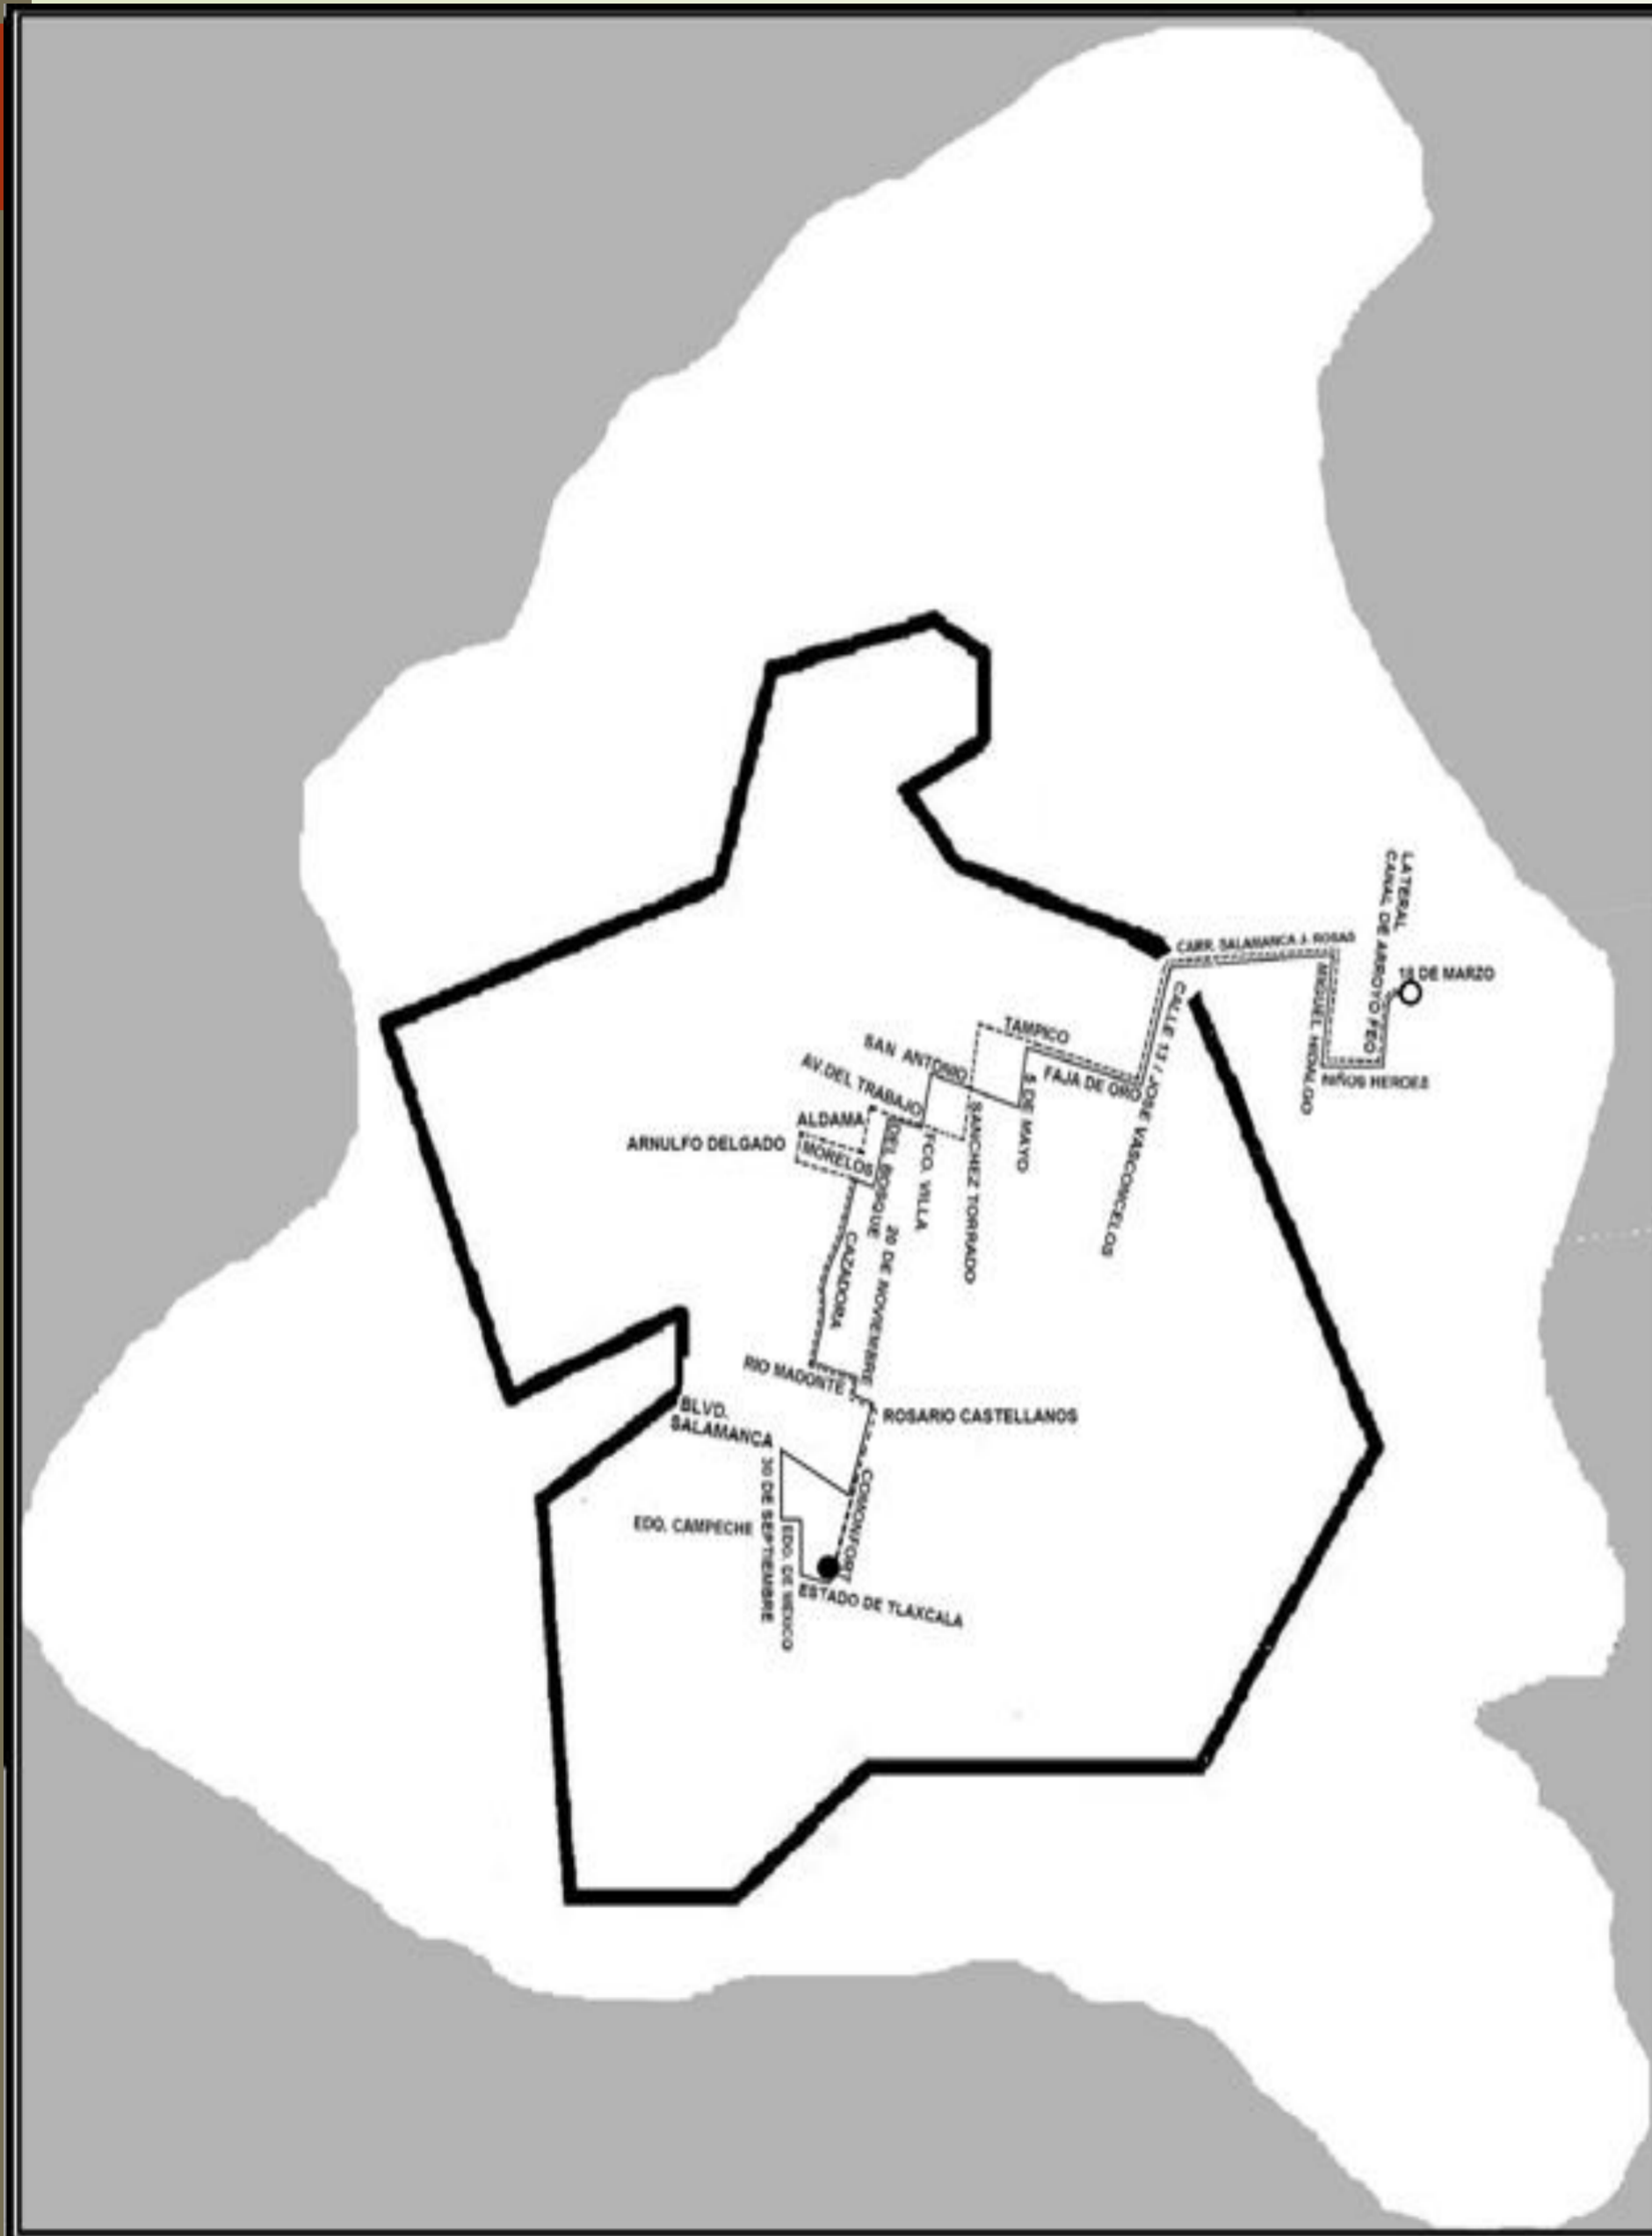

Ruta Suburbana

MOVIMIENTO	CALLE DEL RECORRIDO	PUNTO NOTABLE
INICIO	18 DE MARZO	COMUNIDAD EL DIVISADOR
I	LATERAL CANAL DE ARROYO FEO	COMUNIDAD EL DIVISADOR
D	NIÑOS HÉROES	COMUNIDAD EL DIVISADOR
D	MIGUEL HIDALGO	COMUNIDAD EL DIVISADOR
I	CARRETERA SALAMANCA - JUVENTINO ROSAS	
I	CALLE 13 / JOSÉ VASCONCELOS	PUERTA 6 DE PEMEX
D	FAJA DE ORO	PUERTA 5 DE PEMEX
F	TAMPICO	
I	SÁNCHEZ TORRADO	
D	AVENIDA DEL TRABAJO	
I	CAZADORA	
D	ALDAMA	
I	ARNULFO DELGADO	
I	MORELOS	
D	AVENIDA CAZADORA	
I	RIO MADONTE	
D	20 DE NOVIEMBRE	
I	ROSARIO CASTELLANOS	
D	COMONFORT	
F	PROLONGACIÓN COMONFORT	
D	ESTADO DE TLAXCALA	
D	ESTADO DE MÉXICO	
I	ESTADO DE CAMPECHE	
D	30 DE SEPTIEMBRE	
D	AVENIDA SALAMANCA	
I	COMONFORT	
I	ROSARIO CASTELLANOS	
D	20 DE NOVIEMBRE	
I	RIO MADONTE	
D	CAZADORA	
D	MORELOS	
I	DEL BOSQUE	
D	AVENIDA DEL TRABAJO	
I	FRANCISCO VILLA	
D	SAN ANTONIO	
I	5 DE MAYO	
D	FAJA DE ORO	
F	FAJA DE ORO	
I	CALLE 13/ JOSÉ VASCONCELOS	PUERTA 5 DE PEMEX
D	CARRETERA SALAMANCA - JUVENTINO ROSAS	PUERTA 6 DE PEMEX
D	MIGUEL HIDALGO	COMUNIDAD EL DIVISADOR
I	NIÑOS HÉROES	COMUNIDAD EL DIVISADOR
I	LATERAL CANAL DE RIEGO	COMUNIDAD EL DIVISADOR
D	18 DE MARZO	COMUNIDAD EL DIVISADOR
FIN	18 DE MARZO	COMUNIDAD EL DIVISADOR