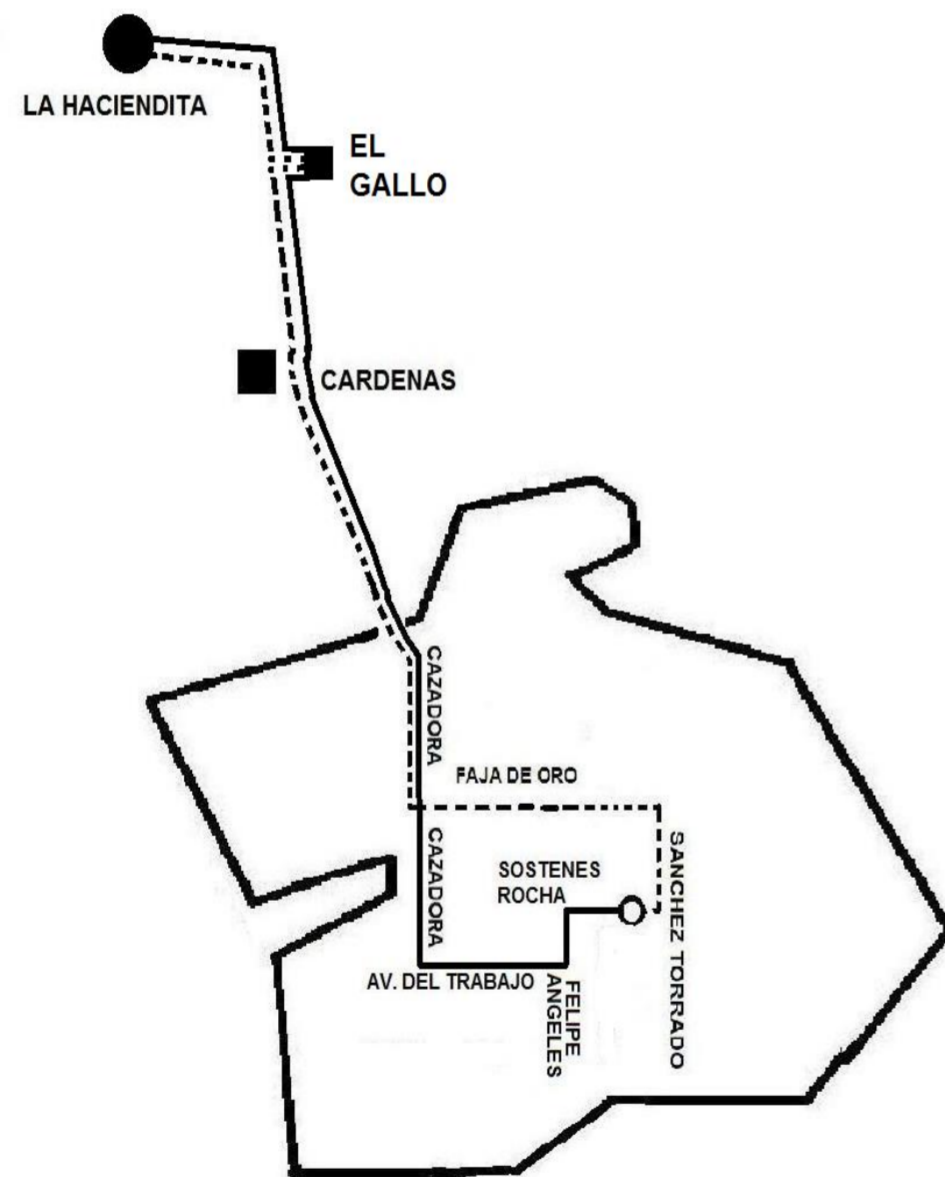

Ruta Suburbana

MOVIMIENTO	CALLE DEL RECORRIDO	PUNTO NOTABLE
INICIO	EMILIANO ZAPATA	LA HACIENDITA
I	MIGUEL HIDALGO	LA HACIENDITA
I	LÁZARO CÁRDENAS	LA HACIENDITA
I	FRANCISCO I. MADERO	LA HACIENDITA
D	EMILIANO ZAPATA	LA HACIENDITA
I	CAMINO A CARRETERA MENDOZA – CÁRDENAS	
D	CARRETERA MENDOZA - CÁRDENAS	
I	CAMINO A EL GALLO	
U	CALLE PRINCIPAL	EL GALLO
I	CARRETERA MENDOZA - CÁRDENAS	
F	18 DE MARZO	CÁRDENAS
F	LÁZARO CÁRDENAS	CÁRDENAS
F	CARRETERA A SALAMANCA	
F	PRÓLONGACION CAZADORA	SALAMANCA
I	FAJA DE ORO	
D	SÁNCHEZ TORRADO	
F	SOSTENES ROCHA	
I	FELIPE ÁNGELES	
D	AVENIDA DEL TRABAJO	
D	CAZADORA	
F	CARRETERA SALAMANCA CÁRDENAS	
F	LÁZARO CÁRDENAS	CÁRDENAS
F	18 DE MARZO	CÁRDENAS
F	CARRETERA A MENDOZA	
D	CAMINO A EL GALLO	
U	CALLE PRINCIPAL	EL GALLO
D	CARRETERA A MENDOZA	
I	CAMINO A LA HACIENDITA	
D	EMILIANO ZAPATA	LA HACIENDITA
FIN	LA HACIENDITA