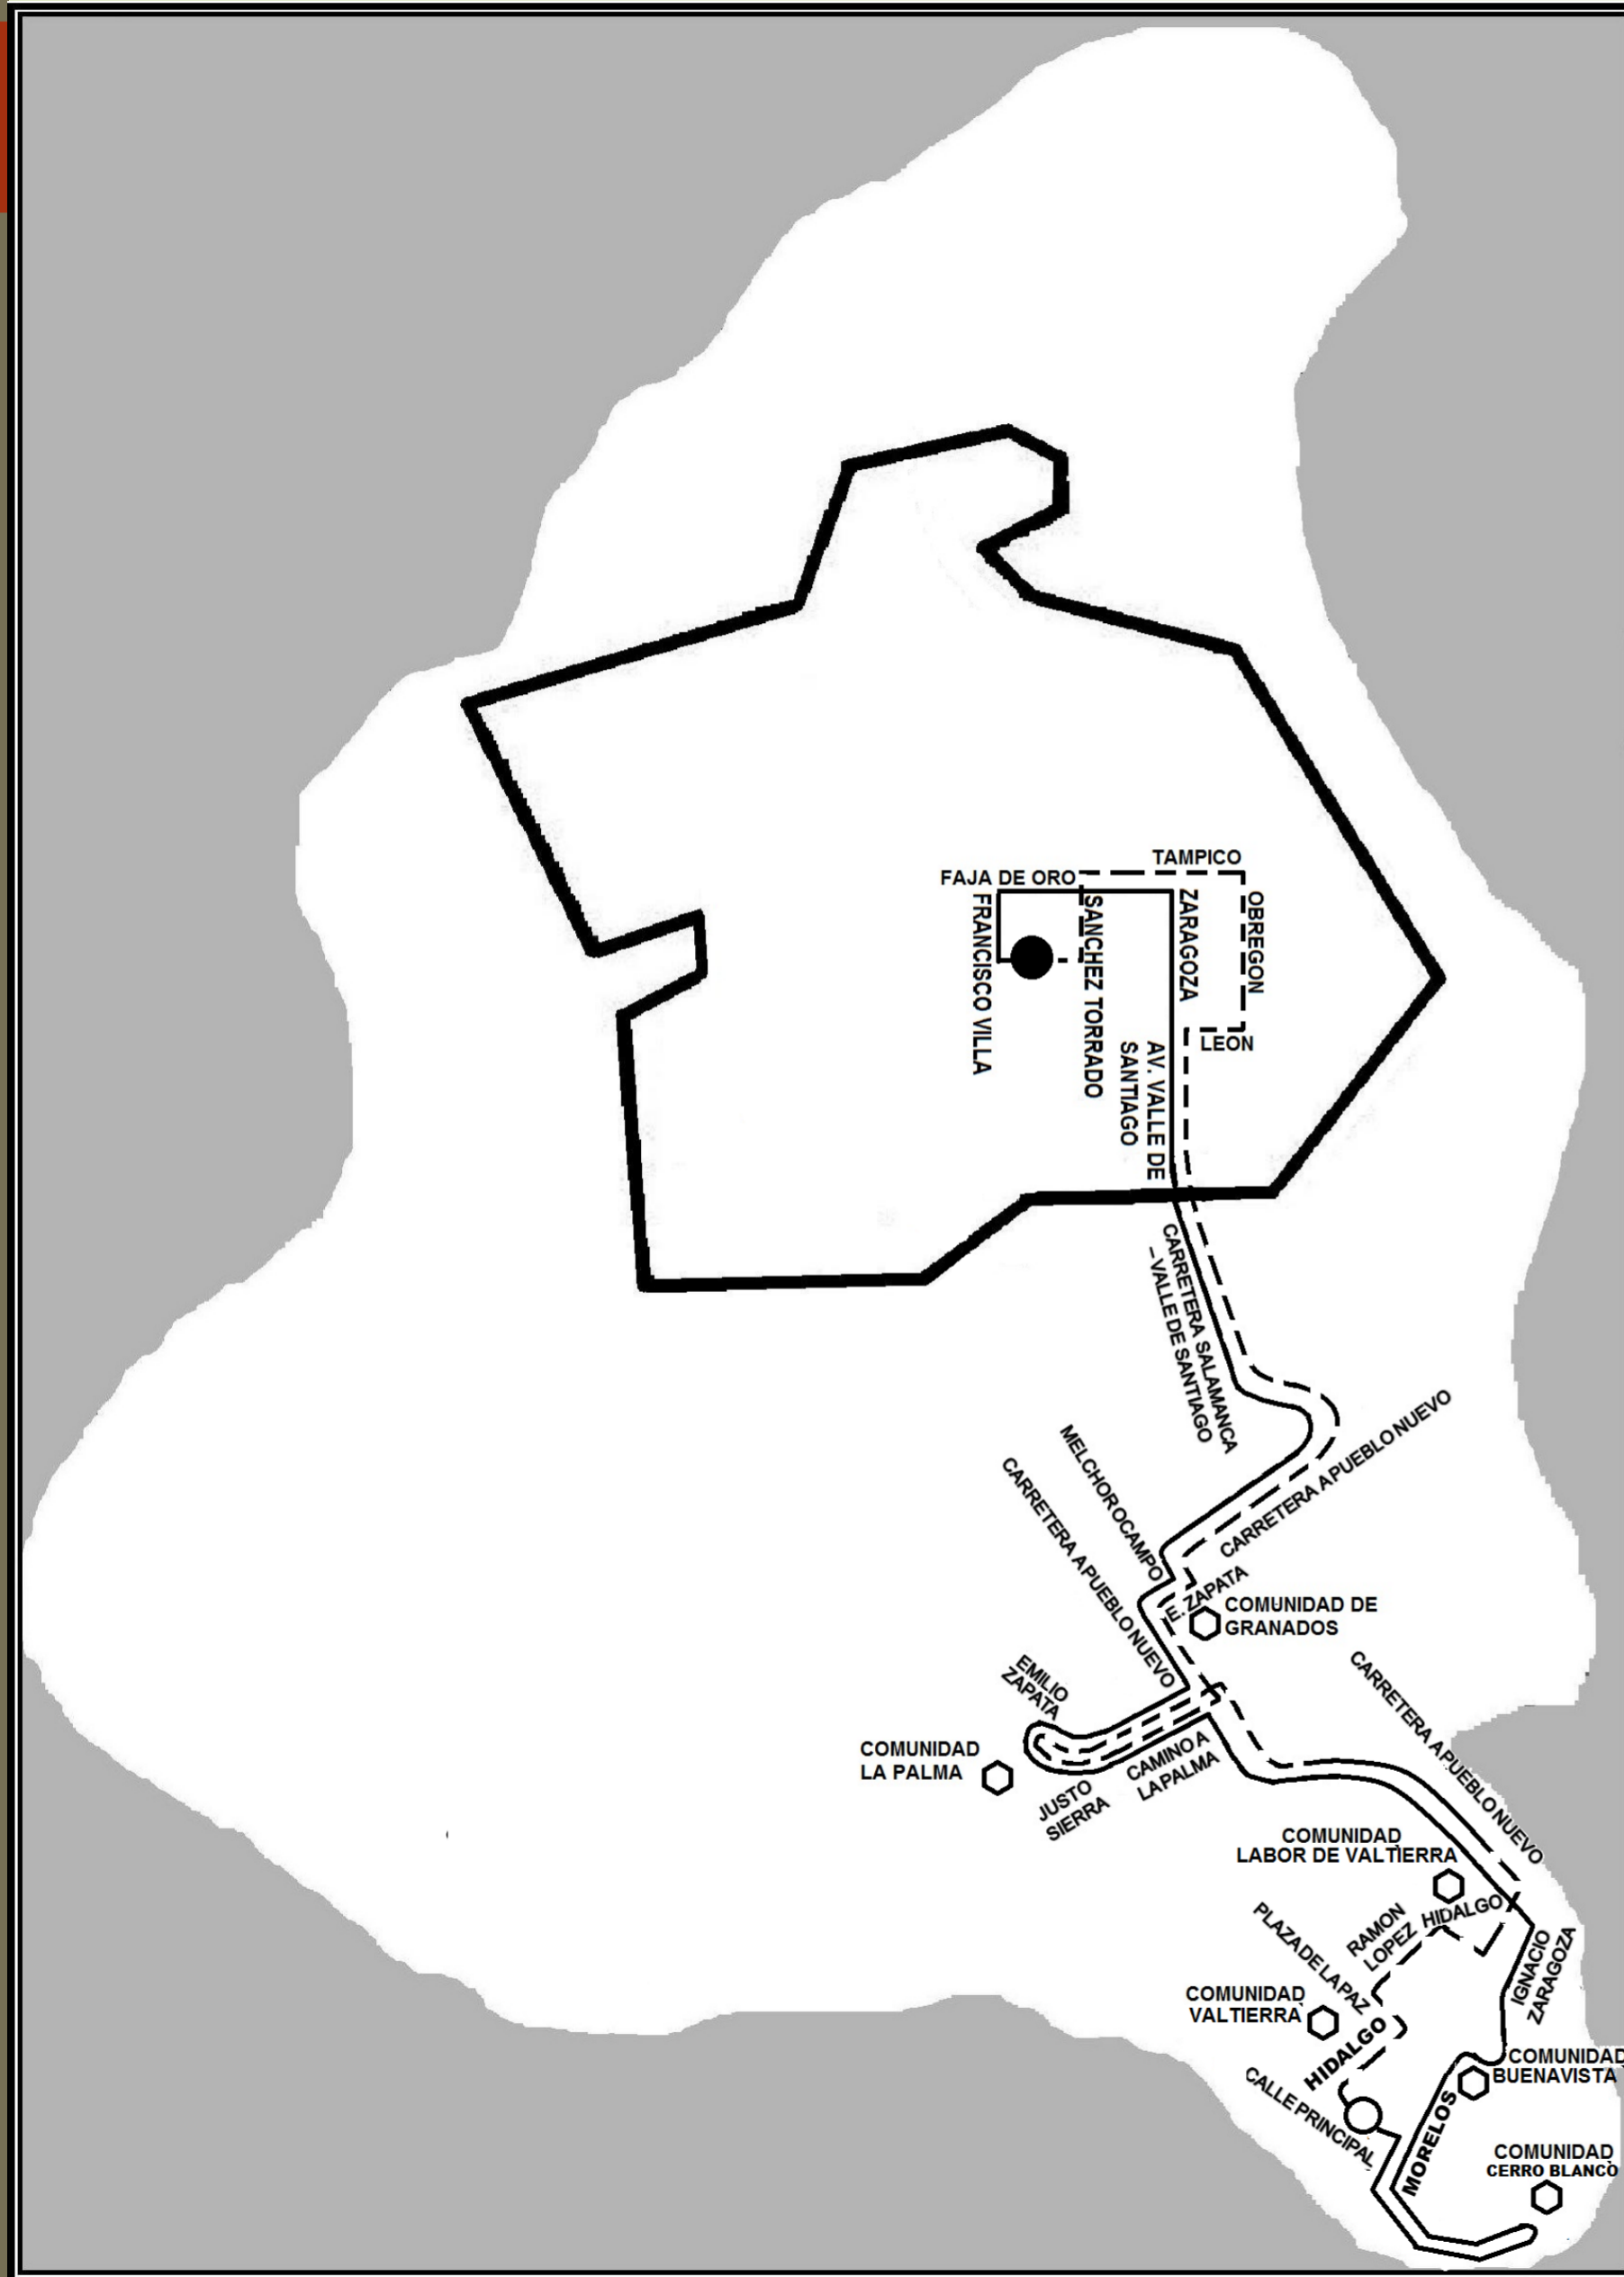

Ruta Suburbana

MOVIMIENTO	CALLE DEL RECORRIDO	PUNTO NOTABLE
INICIO	CALLE PRINCIPAL	COMUNIDAD BUENAVISTA
F	HIDALGO	COMUNIDAD DE VALTIERRA
D	HIDALGO	COMUNIDAD DE VALTIERRA
I	PLAZA DE LA PAZ	COMUNIDAD DE VALTIERRA
D	RAMÓN LÓPEZ	COMUNIDAD LA LABOR
D	HIDALGO	COMUNIDAD LA LABOR
F	HIDALGO	COMUNIDAD LA LABOR
I	CARRETERA PUEBLO NUEVO – SALAMANCA	
I	CAMINO A LA PALMA	
F	JUSTO SIERRA	COMUNIDAD LA PALMA
D	EMILIO ZAPATA	COMUNIDAD LA PALMA
U	EMILIO ZAPATA	FRENTE A TEMPLO
F	JUSTO SIERRA	COMUNIDAD LA PALMA
I	CARRETERA PUEBLO NUEVO – SALAMANCA	
D	EMILIANO ZAPATA	COMUNIDAD DE GRANADOS
I	MELCHOR OCAMPO	COMUNIDAD DE GRANADOS
D	CARRETERA PUEBLO NUEVO – SALAMANCA	
I	CARRETERA VALLE DE SANTIAGO – SALAMANCA	
F	BOULEVARD VALLE DE SANTIAGO	
D	LEÓN	
I	OBREGÓN SUR	
F	OBREGÓN	
I	TAMPICO	
I	SÁNCHEZ TORRADO	
D	FRANCISCO VILLA	
D	FAJA DE ORO	CRUZ ROJA
D	ZARAGOZA	BELISARIO A JUÁREZ
F	ANDRÉS DELGADO	ANDADOR REVOLUCIÓN
F	BOULEVARD VALLE DE SANTIAGO	
F	CARRETERA SALAMANCA - VALLE DE SANTIAGO	
D	CARRETERA SALAMANCA - PUEBLO NUEVO	
I	MELCHOR OCAMPO	
D	EMILIANO ZAPATA	
I	CARRETERA SALAMANCA -PUEBLO NUEVO	
D	CAMINO A LA PALMA	
F	JUSTO SIERRA	COMUNIDAD LA PALMA
D	EMILIO ZAPATA	COMUNIDAD LA PALMA
U	EMILIO ZAPATA	COMUNIDAD LA PALMA
F	JUSTO SIERRA	COMUNIDAD LA PALMA
D	CARRETERA SALAMANCA - PUEBLO NUEVO	
D	IGNACIO ZARAGOZA	COMUNIDAD LA LABOR
F	IGNACIO ZARAGOZA	COMUNIDAD LA LABOR
D	MORELOS	COMUNIDAD DE BUENAVISTA
F	CALLE PRINCIPAL	COMUNIDAD DE BUENAVISTA
I	CALLE PRINCIPAL	COMUNIDAD DE BUENAVISTA
F	CAMINO A CERRO BLANCO	
D	ALBINO GARCÍA	COMUNIDAD DE CERRO BLANCO
U	ALBINO GARCÍA	COMUNIDAD DE CERRO BLANCO
I	CAMINO A CERRO BLANCO	
F	CALLE PRINCIPAL	COMUNIDAD DE BUENAVISTA
I	CALLE PRINCIPAL	COMUNIDAD DE BUENAVISTA
FIN	CALLE PRINCIPAL	COMUNIDAD DE BUENAVISTA