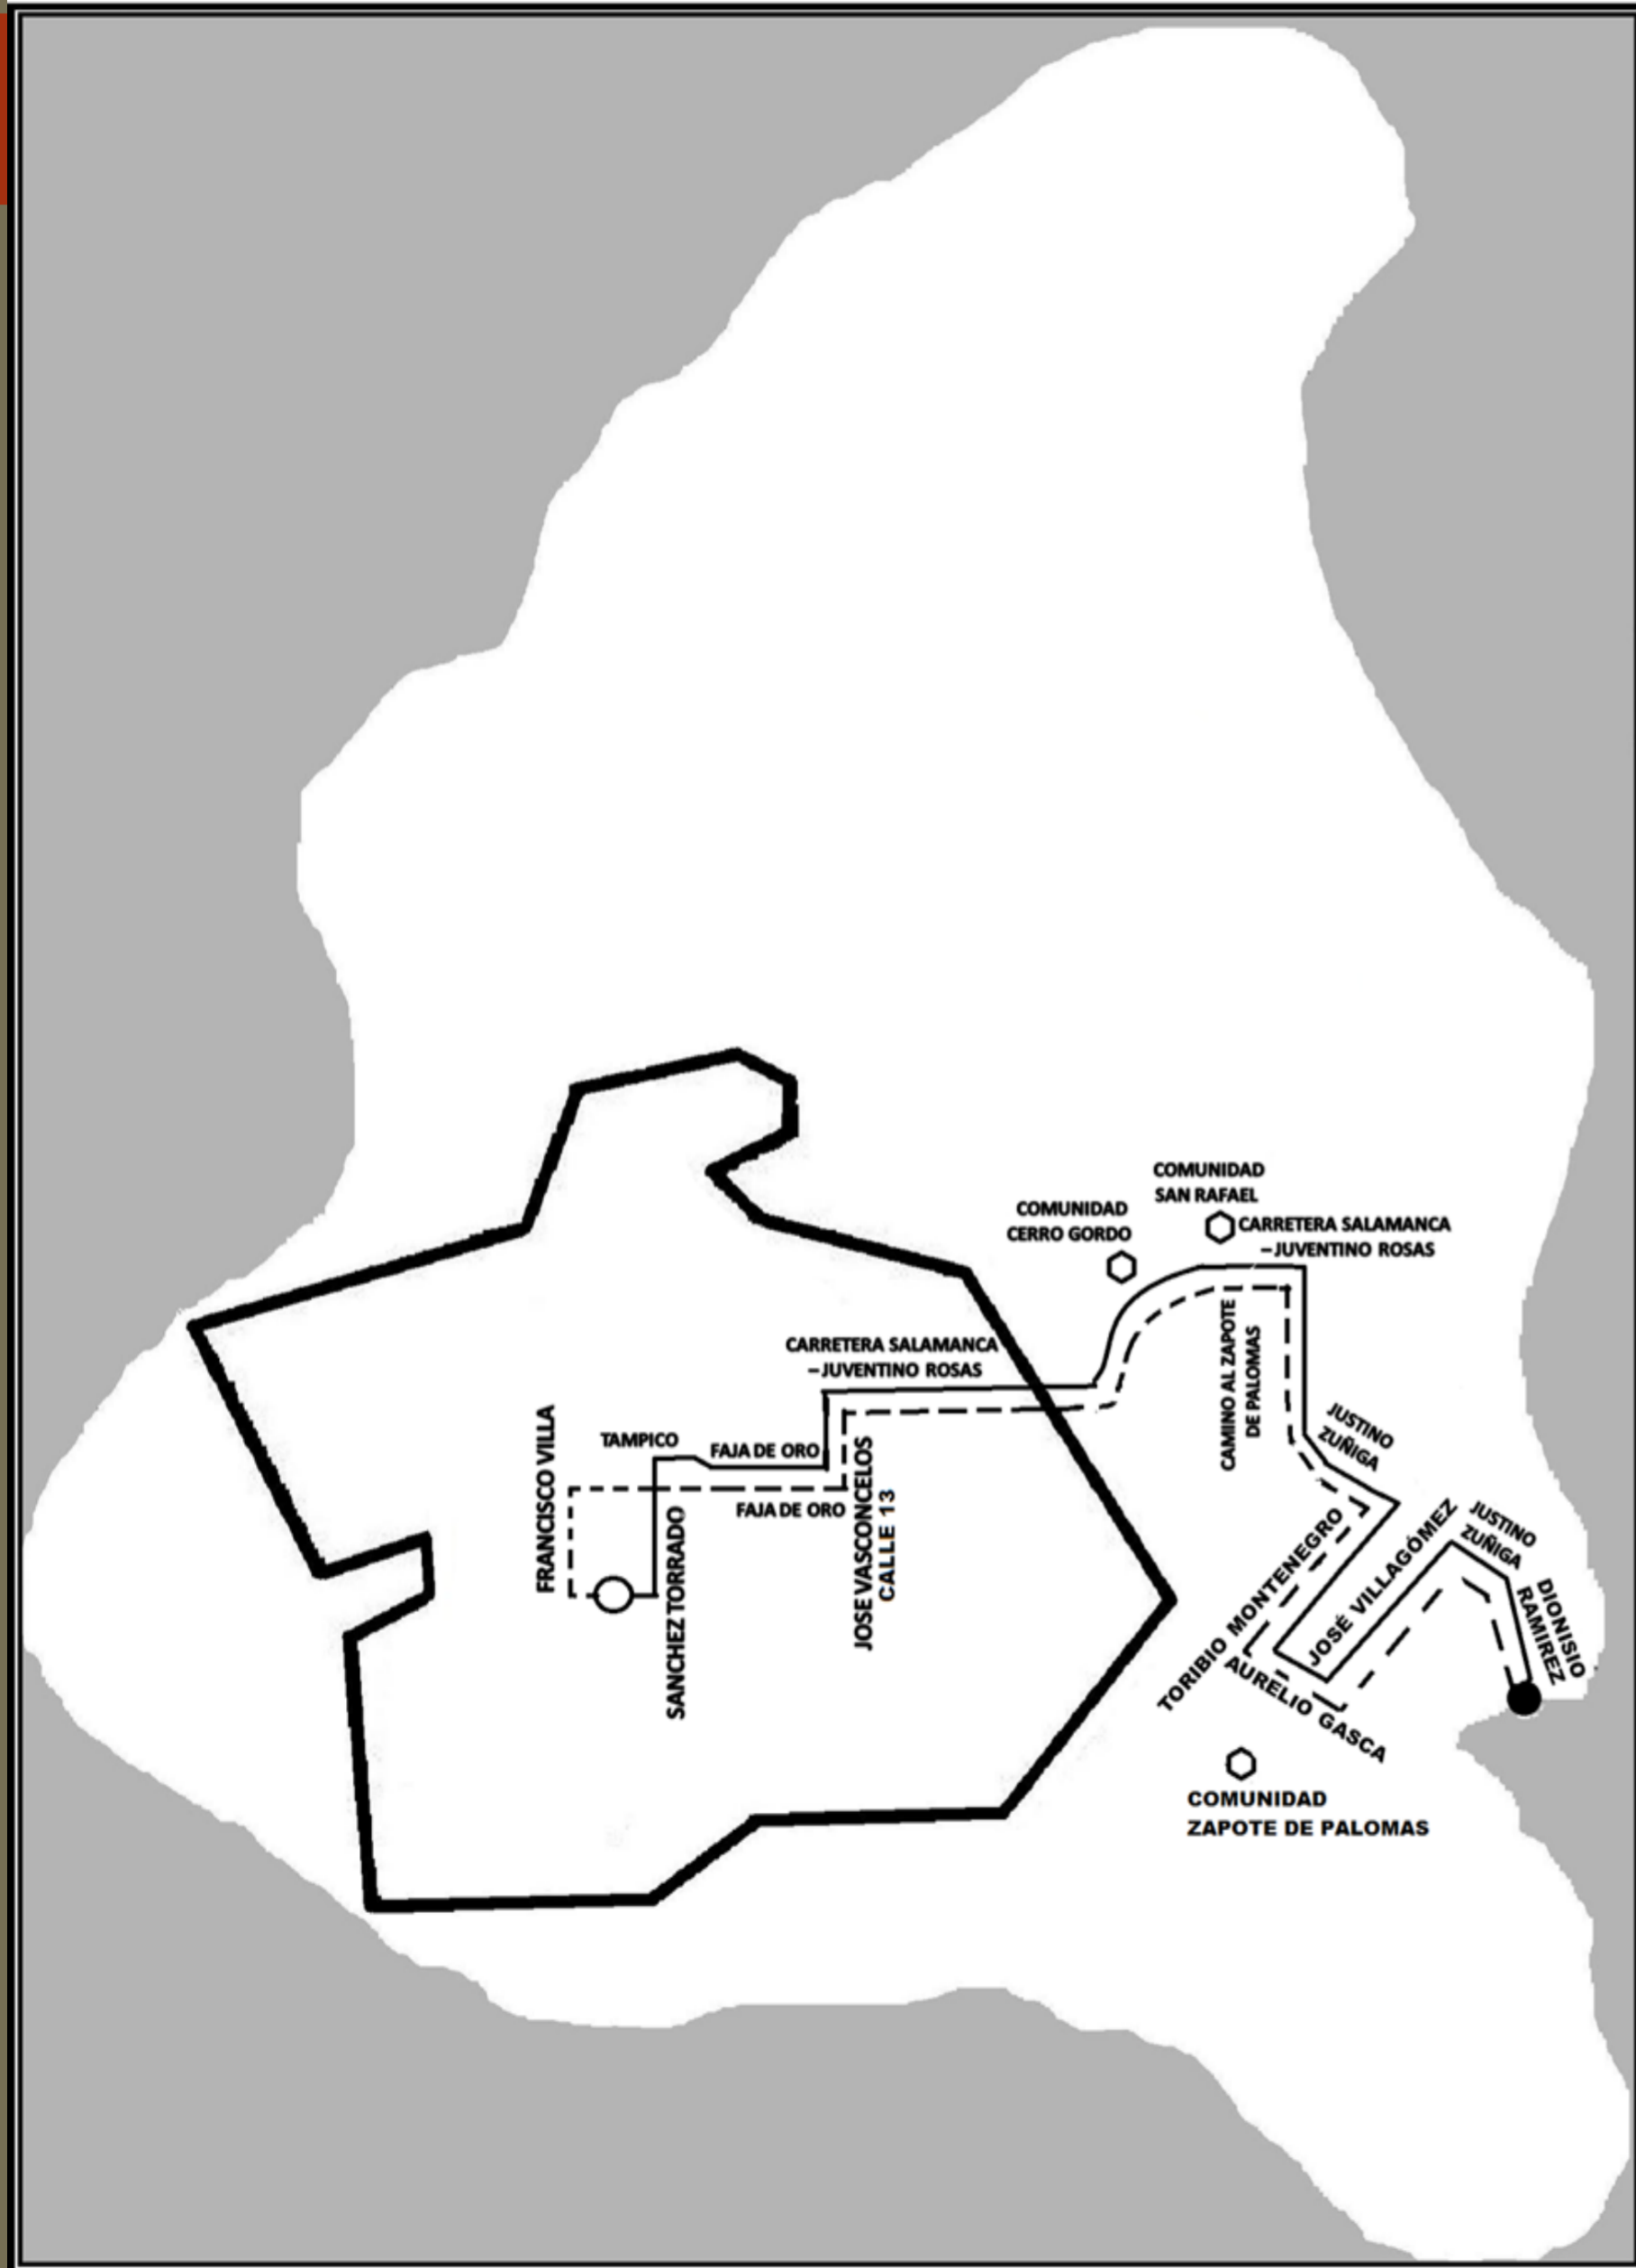

Ruta Suburbana

MOVIMIENTO	CALLE DEL RECORRIDO	PUNTO NOTABLE
INICIO	ESTACIONAMIENTO DE LA EXPLANADA DEL TIANGUIS	
D	FRANCISCO VILLA	
D	FAJA DE ORO	CRUZ ROJA
F	FAJA DE ORO	
I	JOSÉ VASCONCELOS / CALLE 13	
D	CARRETERA SALAMANCA-JUVENTINO ROSAS	PUERTA 6 DE PEMEX
F	AVENIDA JUVENTINO ROSAS	COMUNIDAD DE CERRO GORDO
F	AVENIDA PASAJERO	COMUNIDAD DE SAN RAFAEL
D	CAMINO A COMUNIDAD ZAPOTE DE PALOMAS	
I	JUSTO ZÚÑIGA	COMUNIDAD ZAPOTE DE PALOMAS
D	TORIBIO MONTENEGRO	COMUNIDAD ZAPOTE DE PALOMAS
I	AURELIO GASCA	COMUNIDAD ZAPOTE DE PALOMAS
I	JOSÉ VILLAGÓMEZ	COMUNIDAD ZAPOTE DE PALOMAS
D	JUSTO ZÚÑIGA	COMUNIDAD ZAPOTE DE PALOMAS
D	DIONISIO RAMÍREZ	COMUNIDAD ZAPOTE DE PALOMAS
F	DIONISIO RAMÍREZ	
I	JUSTO ZÚÑIGA	
I	JOSÉ VILLAGÓMEZ	
D	AURELIO GASCA	
D	TORIBIO MONTENEGRO	
I	JUSTO ZÚÑIGA	
D	CAMINO A CARRETERA JUVENTINO ROSAS-SALAMANCA	
I	CARRETERA JUVENTINO ROSAS -SALAMANCA	
F	AVENIDA PASAJERO	COMUNIDAD DE SAN RAFAEL
F	AVENIDA JUVENTINO ROSAS	COMUNIDAD DE CERRO GORDO
F	CARRETERA JUVENTINO ROSAS -SALAMANCA	
I	JOSÉ VASCONCELOS / CALLE 13	
D	FAJA DE ORO	PUERTA 6 DE PEMEX
F	TAMPICO	
I	SÁNCHEZ TORRADO	
D	EXPLANADA DEL TIANGUIS	
FIN	ESTACIONAMIENTO DE LA EXPLANADA DEL TIANGUIS