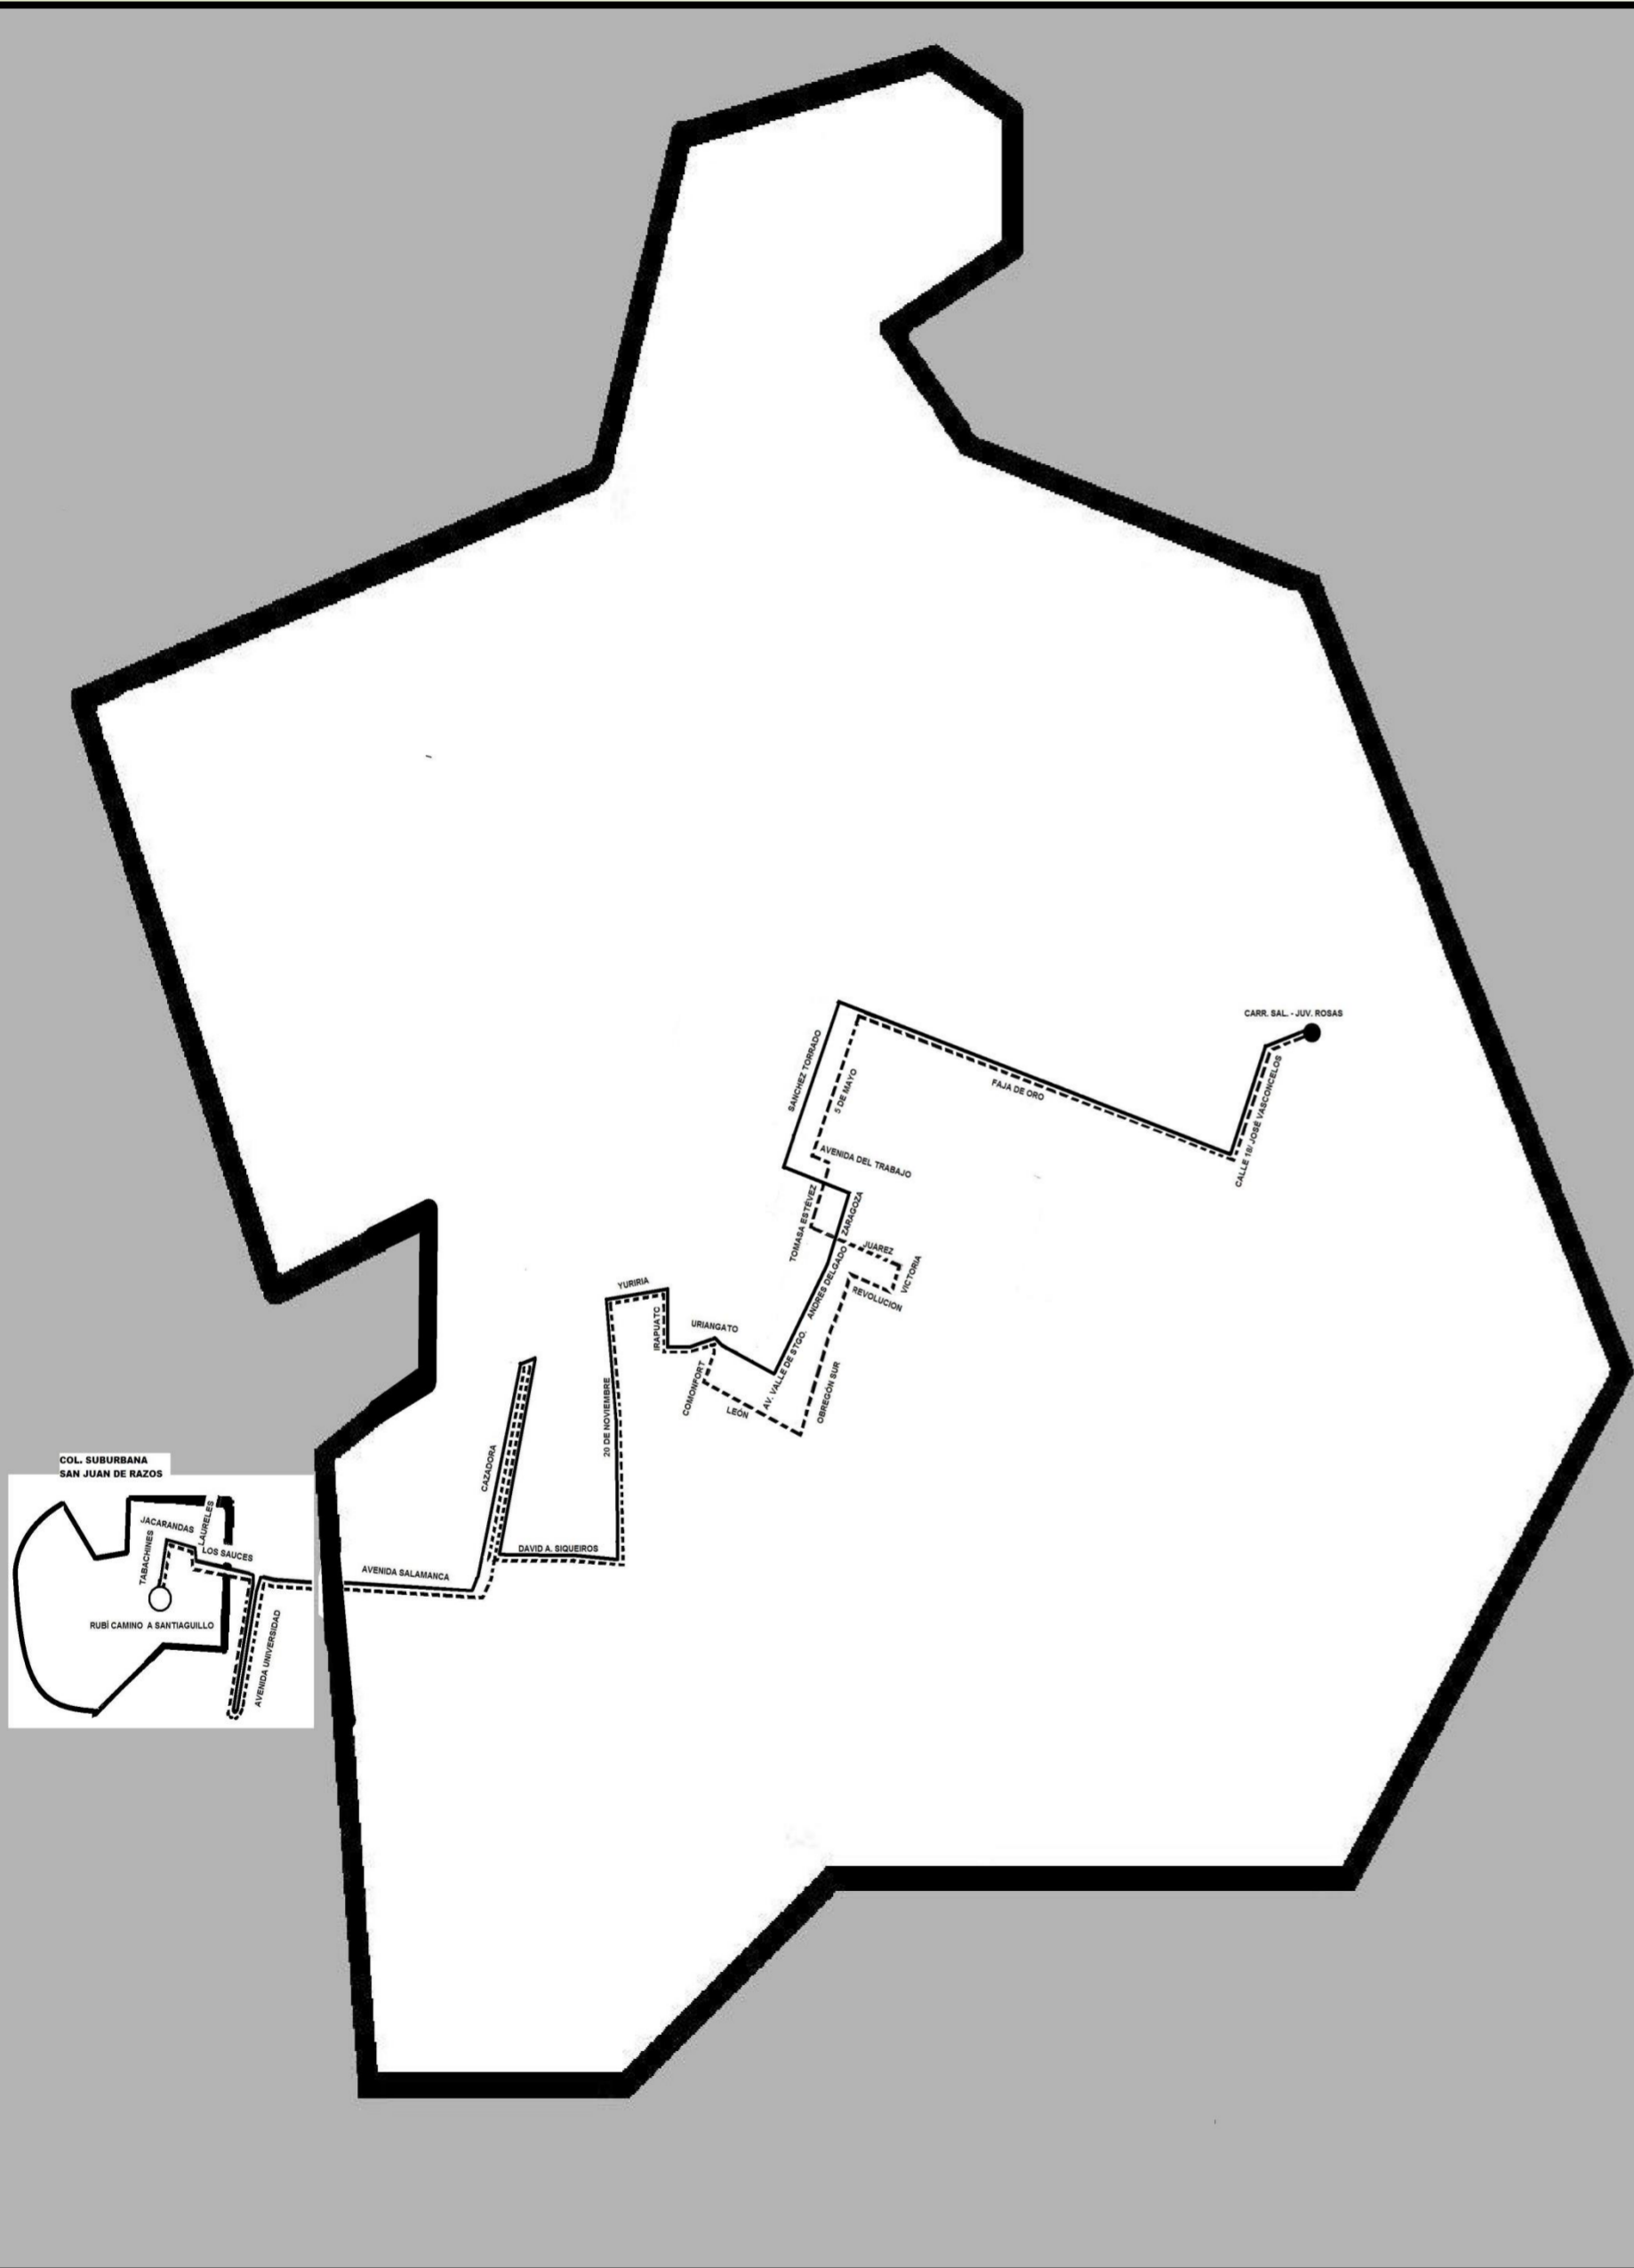

Ruta Suburbana

MOVIMIENTO	CALLE DEL RECORRIDO	PUNTO NOTABLE
INICIO	JASPE ROJO Y CAMINO A SANTIAGUILLO	
F	TABACHINES	
D	JACARANDAS	
D	LAURELES	
I	LOS SAUCES	
D	AVENIDA UNIVERSIDAD	
U	AVENIDA UNIVERSIDAD	UNIVERSIDAD LA SALLÉ
D	AVENIDA SALAMANCA	
F	AVENIDA SALAMANCA	
I	CAZADORA	
F	CAZADORA	
U	CAZADORA	FRENTE A COL. BOSQUES DEL SUR
F	CAZADORA	
I	AVENIDA SALAMANCA	
I	CAZADORA	
D	PEDRO MOYA DE CONTRERAS	
I	30 DE SEPTIEMBRE	
D	DAVID A. SIQUEIROS	
I	20 DE NOVIEMBRE	
D	YURIDIA	
D	IRAPUATO	
I	URIANGATO	
D	COMONFORT	
I	LEÓN	
I	OBREGÓN SUR	
F	OBREGÓN	
D	REVOLUCIÓN	
I	VICTORIA	
I	JUÁREZ	
D	TOMASA ESTÉVEZ	
I	AVENIDA DEL TRABAJO	
D	5 DE MAYO	
D	FAJA DE ORO	
I	CALLE 18 / JOSÉ VASCONCELOS	
D	CARRETERA SALAMANCA - JUVENTINO ROSAS	
F	CARRETERA SALAMANCA - JUVENTINO ROSAS	
I	CALLE 18 / JOSÉ VASCONCELOS	
D	FAJA DE ORO	
F	TAMPICO	
I	SÁNCHEZ TORRADO	
I	ABASOLO	
D	ZARAGOZA	
F	ANDRÉS DELGADO	
F	BOULEVARD VALLE DE SANTIAGO	
D	URIANGATO	
D	IRAPUATO	
I	YURIDIA	
I	TARIMORO	
F	20 DE NOVIEMBRE	
D	DAVID ALFARO SIQUEIROS	
I	30 DE SEPTIEMBRE	
D	PEDRO MOYA DE CONTRERAS	
D	CAZADORA	
U	CAZADORA	FRENTE A COL. BOSQUES DEL SUR
F	CAZADORA	
D	AVENIDA SALAMANCA	
F	AVENIDA SALAMANCA	
I	AVENIDA UNIVERSIDAD	
U	AVENIDA UNIVERSIDAD	UNIVERSIDAD LA SALLÉ
I	LOS SAUCES	
D	LAURELES	
I	JACARANDAS	
I	TABACHINES	
D	CAMINO A SANTIAGUILLO	
FIN	TABACHINES Y JASPE ROJO