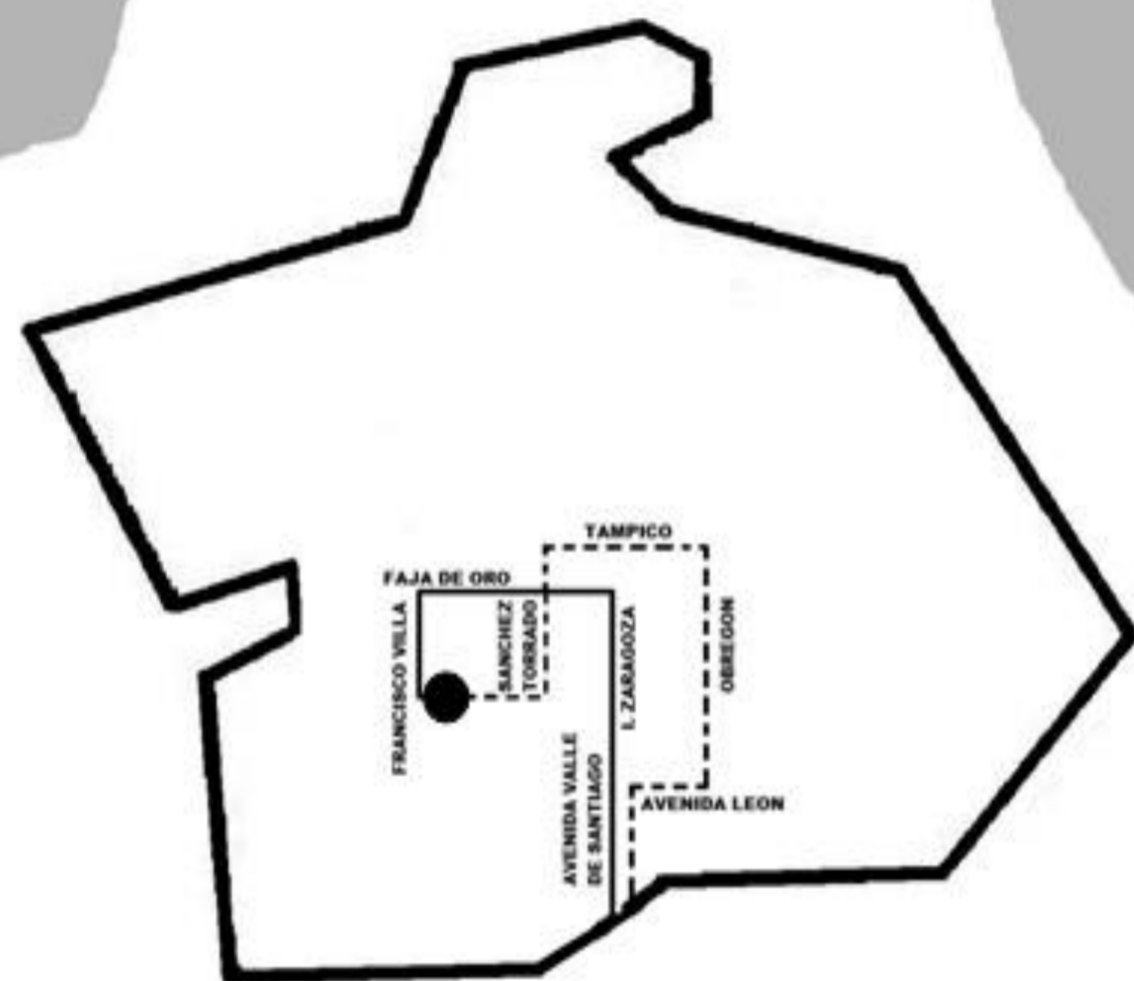

Ruta Suburbana

MOVIMIENTO	CALLE DEL RECORRIDO	PUNTO NOTABLE
INICIO	ÁLVARO OBREGÓN E HIDALGO	
F	ÁLVARO OBREGÓN	
D	FRANCISCO I. MADERO	
I	CARRETERA VALLE DE SANTIAGO-SALAMANCA	
D	TOMASA ESTÉVEZ	
U	TOMASA ESTÉVEZ	
D	CARRETERA VALLE DE SANTIAGO-SALAMANCA	
F	BOULEVARD VALLE DE SANTIAGO	
D	AVENIDA LEÓN	
I	ÁLVARO OBREGÓN SUR	
F	ÁLVARO OBREGÓN	
I	TAMPICO	
I	SÁNCHEZ TORRADO	
D	FRANCISCO VILLA	
D	FAJA DE ORO	CRUZ ROJA
D	ZARAGOZA	BELISARIO A JUÁREZ
F	ANDRÉS DELGADO	ANDADOR REVOLUCIÓN
F	BOULEVARD VALLE DE SANTIAGO	
F	CARRETERA SALAMANCA- VALLE DE SANTIAGO	
I	TOMASA ESTÉVEZ	COMUNIDAD DE PALO BLANCO
U	TOMASA ESTÉVEZ	VICENTE GUERRERO
I	CARRETERA SALAMANCA- VALLE DE SANTIAGO	
D	FRANCISCO I. MADERO	COMUNIDAD LA TINAJA
I	ÁLVARO OBREGÓN	COMUNIDAD LA TINAJA
FIN	ÁLVARO OBREGÓN E HIDALGO	COMUNIDAD LA TINAJA

*RAMAL 1

MOVIMIENTO	CALLE DEL RECORRIDO	PUNTO NOTABLE
INICIO	ALBINO GARCÍA	ENTRADA A CAMPUS
F	ALBINO GARCÍA	COMUNIDAD DE PALO BLANCO
I	TOMASA ESTÉVEZ	COMUNIDAD DE PALO BLANCO
D	TOMASA ESTÉVEZ	COMUNIDAD DE PALO BLANCO
D	CARRETERA SALAMANCA - VALLE DE SANTIAGO	
F	AVENIDA VALLE DE SANTIAGO	
D	AVENIDA LEÓN	
I	ÁLVARO OBREGÓN SUR	
F	ÁLVARO OBREGÓN	
I	TAMPICO	
I	SÁNCHEZ TORRADO	
D	ESTACIONAMIENTO DE EXPLANADA DEL TIANGUIS	
D	FRANCISCO VILLA	
D	FAJA DE ORO	CRUZ ROJA
D	ZARAGOZA	BELISARIO A JUÁREZ
F	ANDRÉS DELGADO	ANDADOR REVOLUCIÓN
F	BOULEVARD VALLE DE SANTIAGO	
F	CARRETERA SALAMANCA- VALLE DE SANTIAGO	
I	TOMASA ESTÉVEZ	COMUNIDAD DE PALO BLANCO
F	TOMASA ESTÉVEZ	COMUNIDAD DE PALO BLANCO
D	ALBINO GARCÍA	COMUNIDAD DE PALO BLANCO
FIN	ALBINO GARCÍA	ENTRADA AL CAMPUS