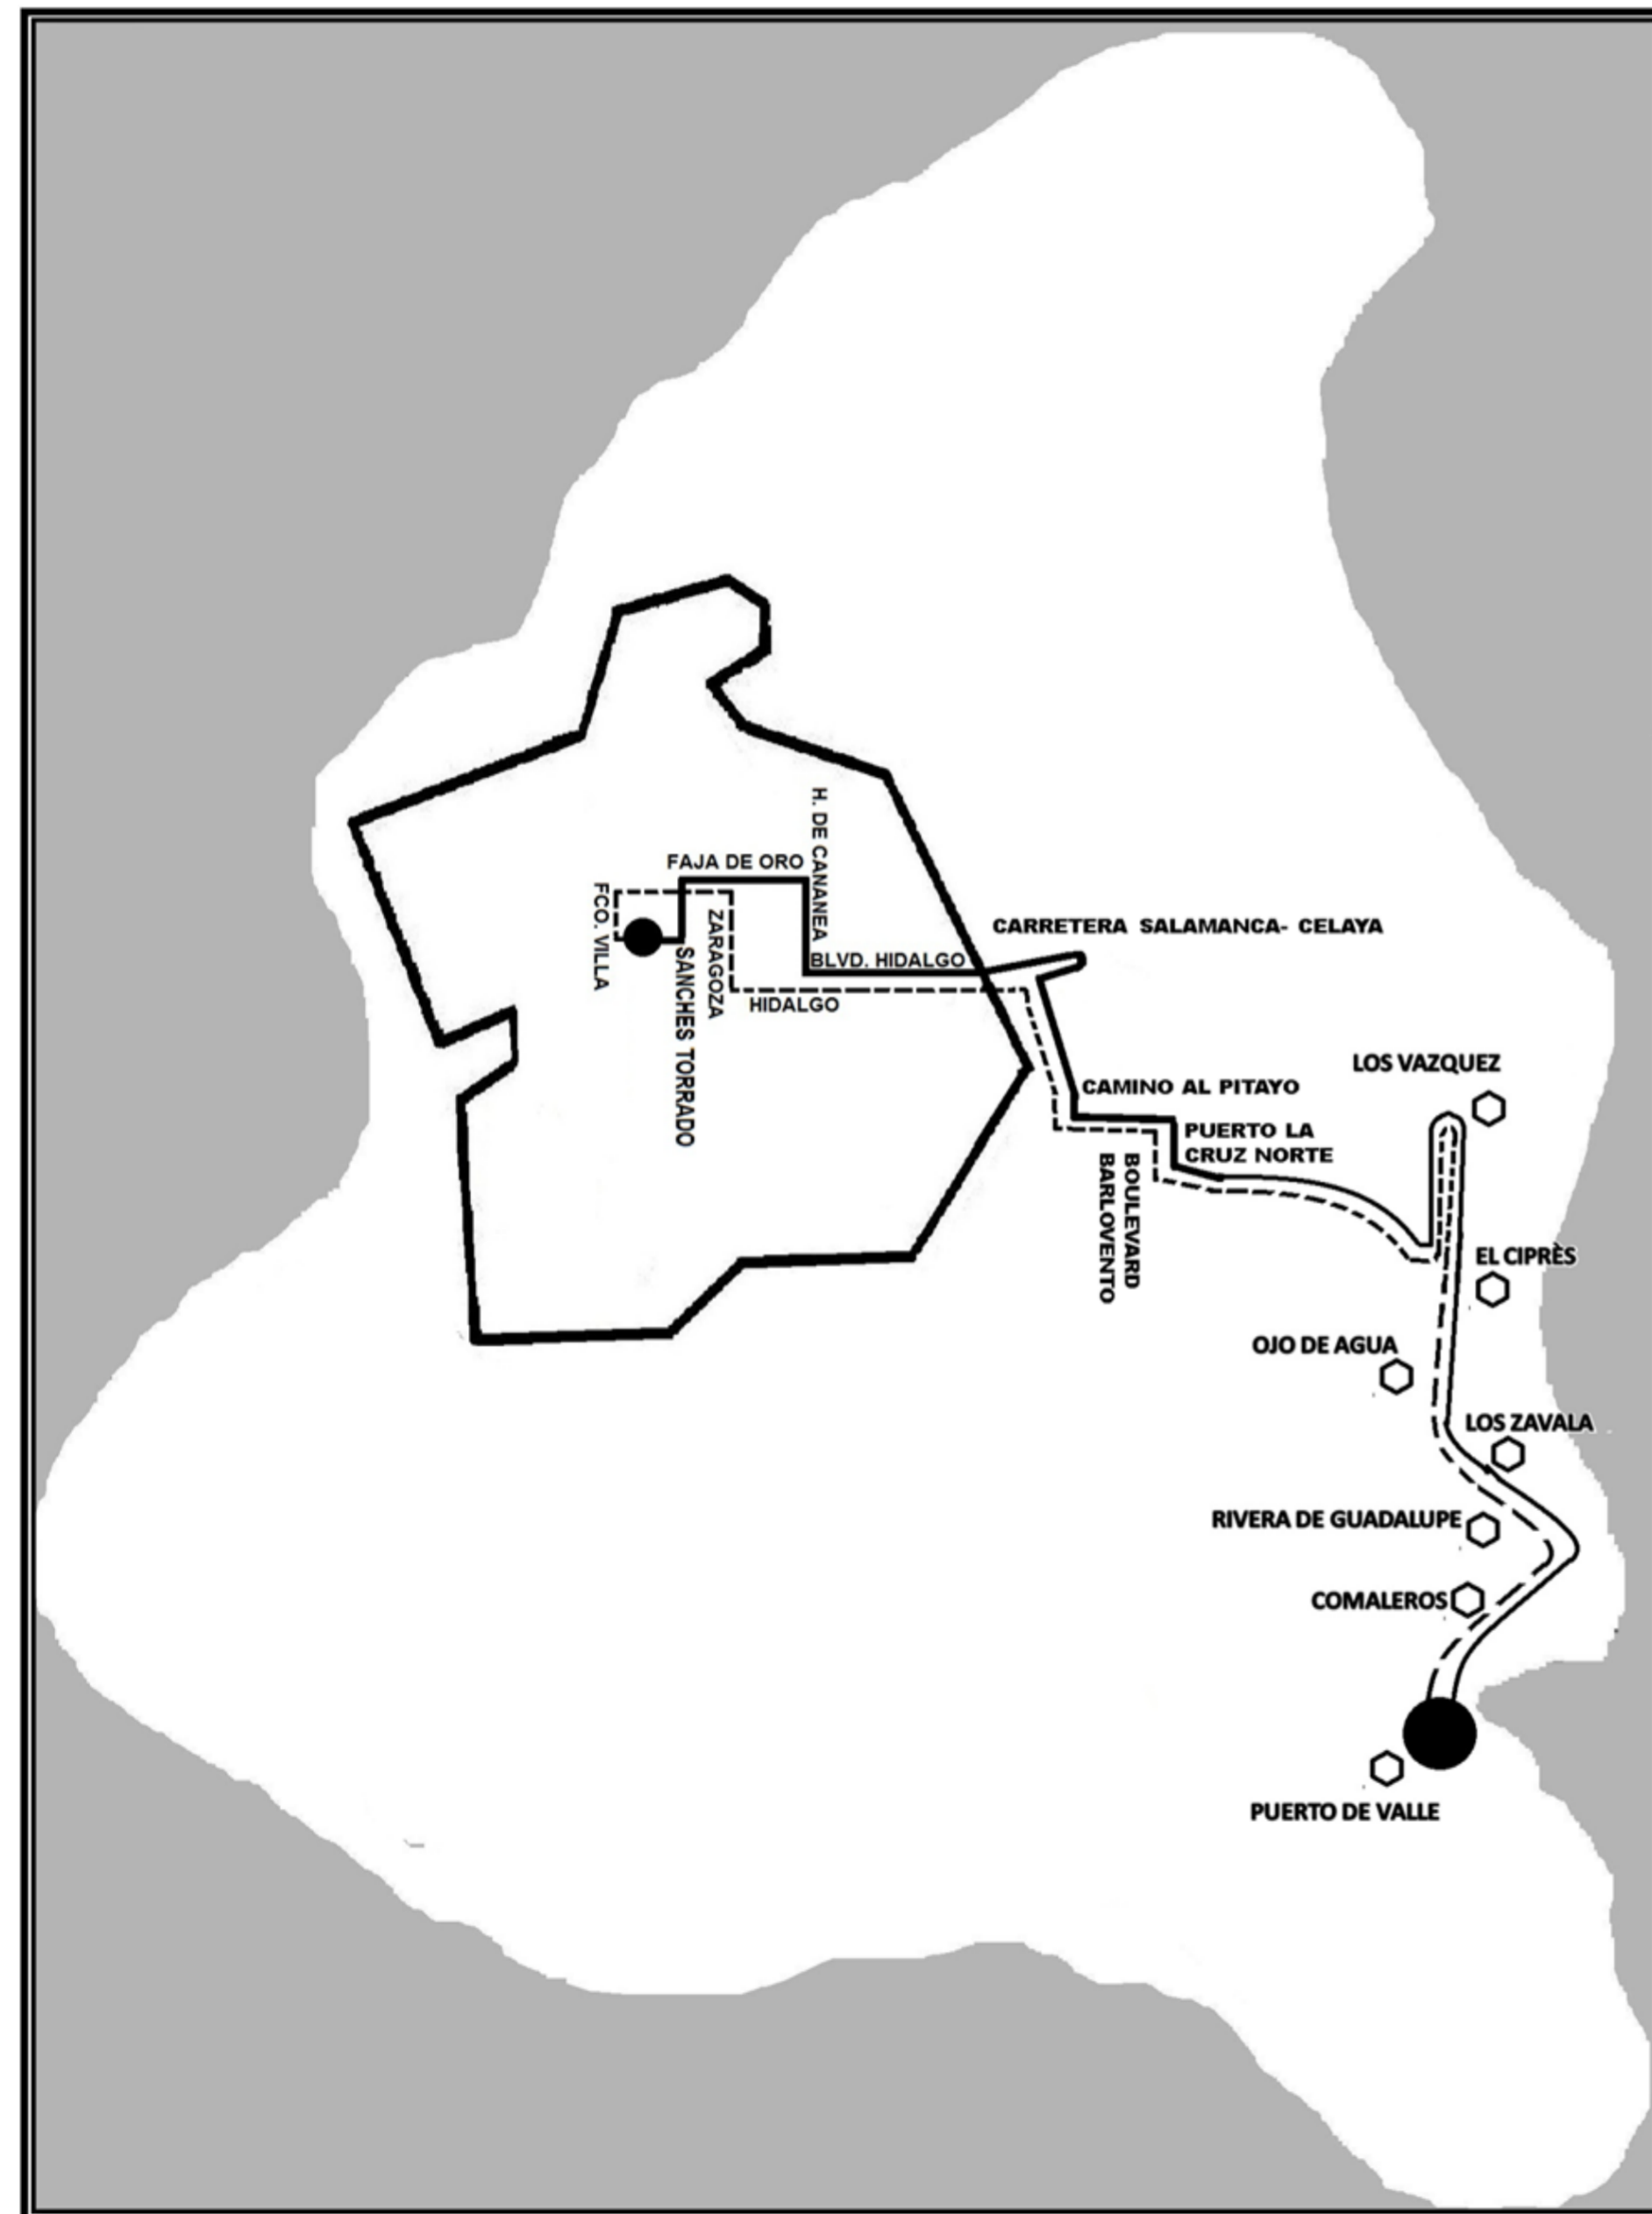

Ruta Suburbana

MOVIMIENTO	CALLE DEL RECORRIDO	PUNTO NOTABLE
INICIO	ESTACIONAMIENTO DE LA EXPLANADA DEL TIANGUIS	
D	FRANCISCO VILLA	
D	FAJA DE ORO	
D	ZARAGOZA	
I	MIGUEL HIDALGO	
F	BOULEVARD MIGUEL HIDALGO	
D	CAMINO AL PITAYO	LATERAL ARROYO FEO
I	BENITO JUÁREZ	COMUNIDAD EL PITAYO
F	CAMINO A FRACCIONAMIENTO BARLOVENTO	
F	BOULEVARD BARLOVENTO	
I	PUERTO LA CRUZ NORTE	COLONIA BARLOVENTO
F	CAMINO A EL CIPRÉS	
I	CAMINO A LOS VÁZQUEZ	
U	CALLE PRINCIPAL DE LOS VÁZQUEZ	COMUNIDAD LOS VÁZQUEZ
F	CAMINO A EL CIPRÉS	
F	CAMINO A EL OJO DE AGUA	
F	CAMINO A LOS ZAVALA	
F	CAMINO A RIVERA DE GUADALUPE	
F	CAMINO A COMALEROS	
F	CAMINO A PUERTO DE VALLE	
F	AVENIDA PADRE BERNABÉ DE JESÚS MÉNDEZ M.	COMUNIDAD PUERTO DE VALLE
D	CUAUHTÉMOC	COMUNIDAD PUERTO DE VALLE
U	CUAUHTÉMOC	COMUNIDAD PUERTO DE VALLE
I	PADRE BERNABÉ DE J MÉNDEZ M.	COMUNIDAD PUERTO DE VALLE
F	CAMINO A COMALEROS	
F	CAMINO A RIVERA DE GUADALUPE	
F	CAMINO A LOS ZAVALA	
F	CAMINO A EL OJO DE AGUA	
F	CAMINO A EL CIPRÉS	
F	CAMINO A LOS VÁZQUEZ	
U	CALLE PRINCIPAL DE LOS VÁZQUEZ	COMUNIDAD LOS VÁZQUEZ
F	CAMINO A EL CIPRÉS	
D	CAMINO A FRACCIONAMIENTO BARLOVENTO	
F	PUERTO LA CRUZ NORTE	COLONIA BARLOVENTO
D	BOULEVARD BARLOVENTO	COLONIA BARLOVENTO
I	CAMINO AL PITAYO	LATERAL CANAL DE RIEGO
F	CALLE BENITO JUÁREZ	COMUNIDAD DEL PITAYO
D	CAMINO A CARRETERA SALAMANCA - CELAYA	LATERAL CANAL ARROYO FEO
D	CARRETERA 45 SALAMANCA- CELAYA	
U	RETORNO CARRETERA 45	FRENTE A COMUNIDAD DEL PITAYO
F	BOULEVARD HIDALGO	
D	HÉROES DE CANANEA	GLORIETA HIDALGO
I	FAJA DE ORO	PUERTA 4 (PEMEX)
F	TAMPICO	
I	SÁNCHEZ TORRADO	
FIN	ESTACIONAMIENTO DE LA EXPLANADA DEL TIANGUIS