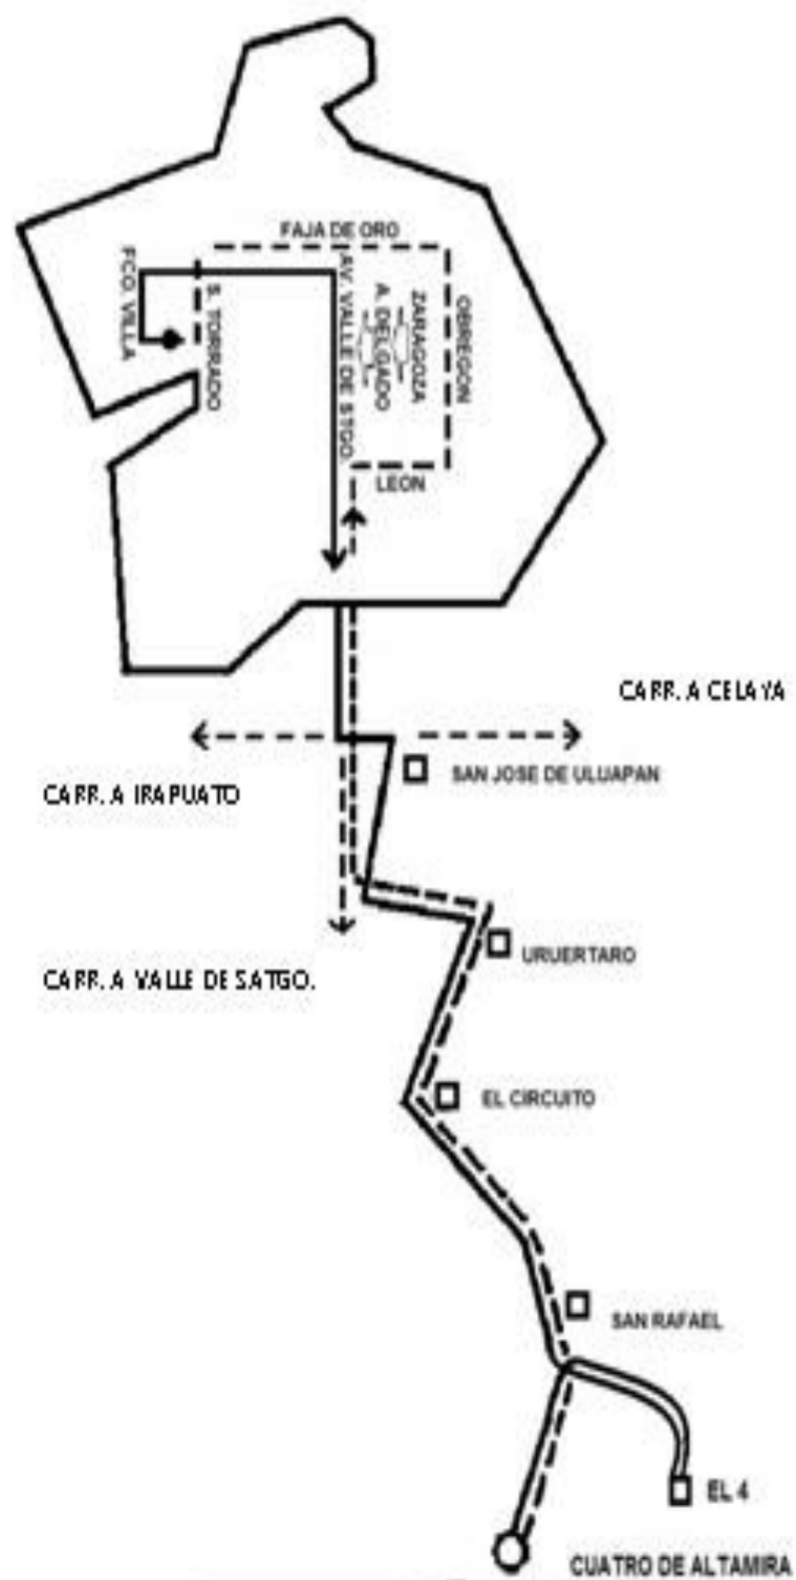

Ruta Suburbana

MOVIMIENTO	CALLE DEL RECORRIDO	PUNTO NOTABLE
INICIO	CALLE REVOLUCIÓN	COMUNIDAD 4 DE ALTAMIRA
F	CALLE LUCIO BLANCO	COMUNIDAD 4 DE ALTAMIRA
F	CALLE ALTAMIRA	COMUNIDAD 4 DE ALTAMIRA
I	CAMINO A ÉL CUATRO	
F	CALLE ÁRBOL GRANDE	COMUNIDAD DEL CUATRO
U	CALLE ÁRBOL GRANDE	COMUNIDAD DEL CUATRO
F	CAMINO A SAN RAFAEL DE URUETARO	
F	CALLE LÁZARO CÁRDENAS	COMUNIDAD SAN JOSÉ DE URUETARO
I	CAMINO AL CIRCUITO	
F	CALLE PRINCIPAL	COMUNIDAD ÉL CIRCUITO
F	CAMINO A URUETARO	
F	CALLE 5 DE MAYO	COMUNIDAD DE URUETARO
F	CAMINO A SAN JOSÉ DE ULUAPAN	
D	CAMINO A SAN JOSÉ DE ULUAPAN	
F	AVENIDA SAN JOSÉ	COMUNIDAD SAN JOSÉ DE ULUAPAN
U	AVENIDA SAN JOSÉ	COMUNIDAD SAN JOSÉ DE ULUAPAN
D	CAMINO A CARRETERA. SALAMANCA VALLE DE SANTIAGO	
F	AVENIDA VALLE DE SANTIAGO	CARRETERA. LIBRAMIENTO SUR
D	LEÓN	
I	ÁLVARO OBREGÓN	
I	TAMPICO	AURRERA
I	SÁNCHEZ TORRADO	
D	FRANCISCO VILLA	
D	FAJA DE ORO	
D	ZARAGOZA	OBELISCO A BENITO JUÁREZ
F	ANDRÉS DELGADO	
F	AVENIDA VALLE DE SANTIAGO	
I	CARRETERA LIBRAMIENTO SUR	
D	CAMINO A SAN JOSÉ DE ULUAPAN	
F	AVENIDA SAN JOSÉ	COMUNIDAD SAN JOSÉ DE ULUAPAN
F	CAMINO A URUETARO	
F	CALLE 5 DE MAYO	COMUNIDAD DE URUETARO
F	CAMINO AL CIRCUITO	
D	CALLE PRINCIPAL	COMUNIDAD ÉL CIRCUITO
F	CALLE PRINCIPAL	COMUNIDAD ÉL CIRCUITO
F	CAMINO A SAN RAFAEL	
F	CALLE LÁZARO CÁRDENAS	COMUNIDAD SAN JOSÉ DE URUETARO
F	CAMINO AL CUATRO	
F	CALLE ÁRBOL GRANDE	COMUNIDAD DEL CUATRO
U	CALLE ÁRBOL GRANDE	COMUNIDAD DEL CUATRO
F	CAMINO A 4 DE ALTAMIRA	
I	CAMINO A 4 DE ALTAMIRA	
F	CALLE ALTAMIRA	COMUNIDAD 4 DE ALTAMIRA
F	CALLE LUCIO BLANCO	COMUNIDAD 4 DE ALTAMIRA
FIN	CALLE REVOLUCIÓN	COMUNIDAD 4 DE ALTAMIRA