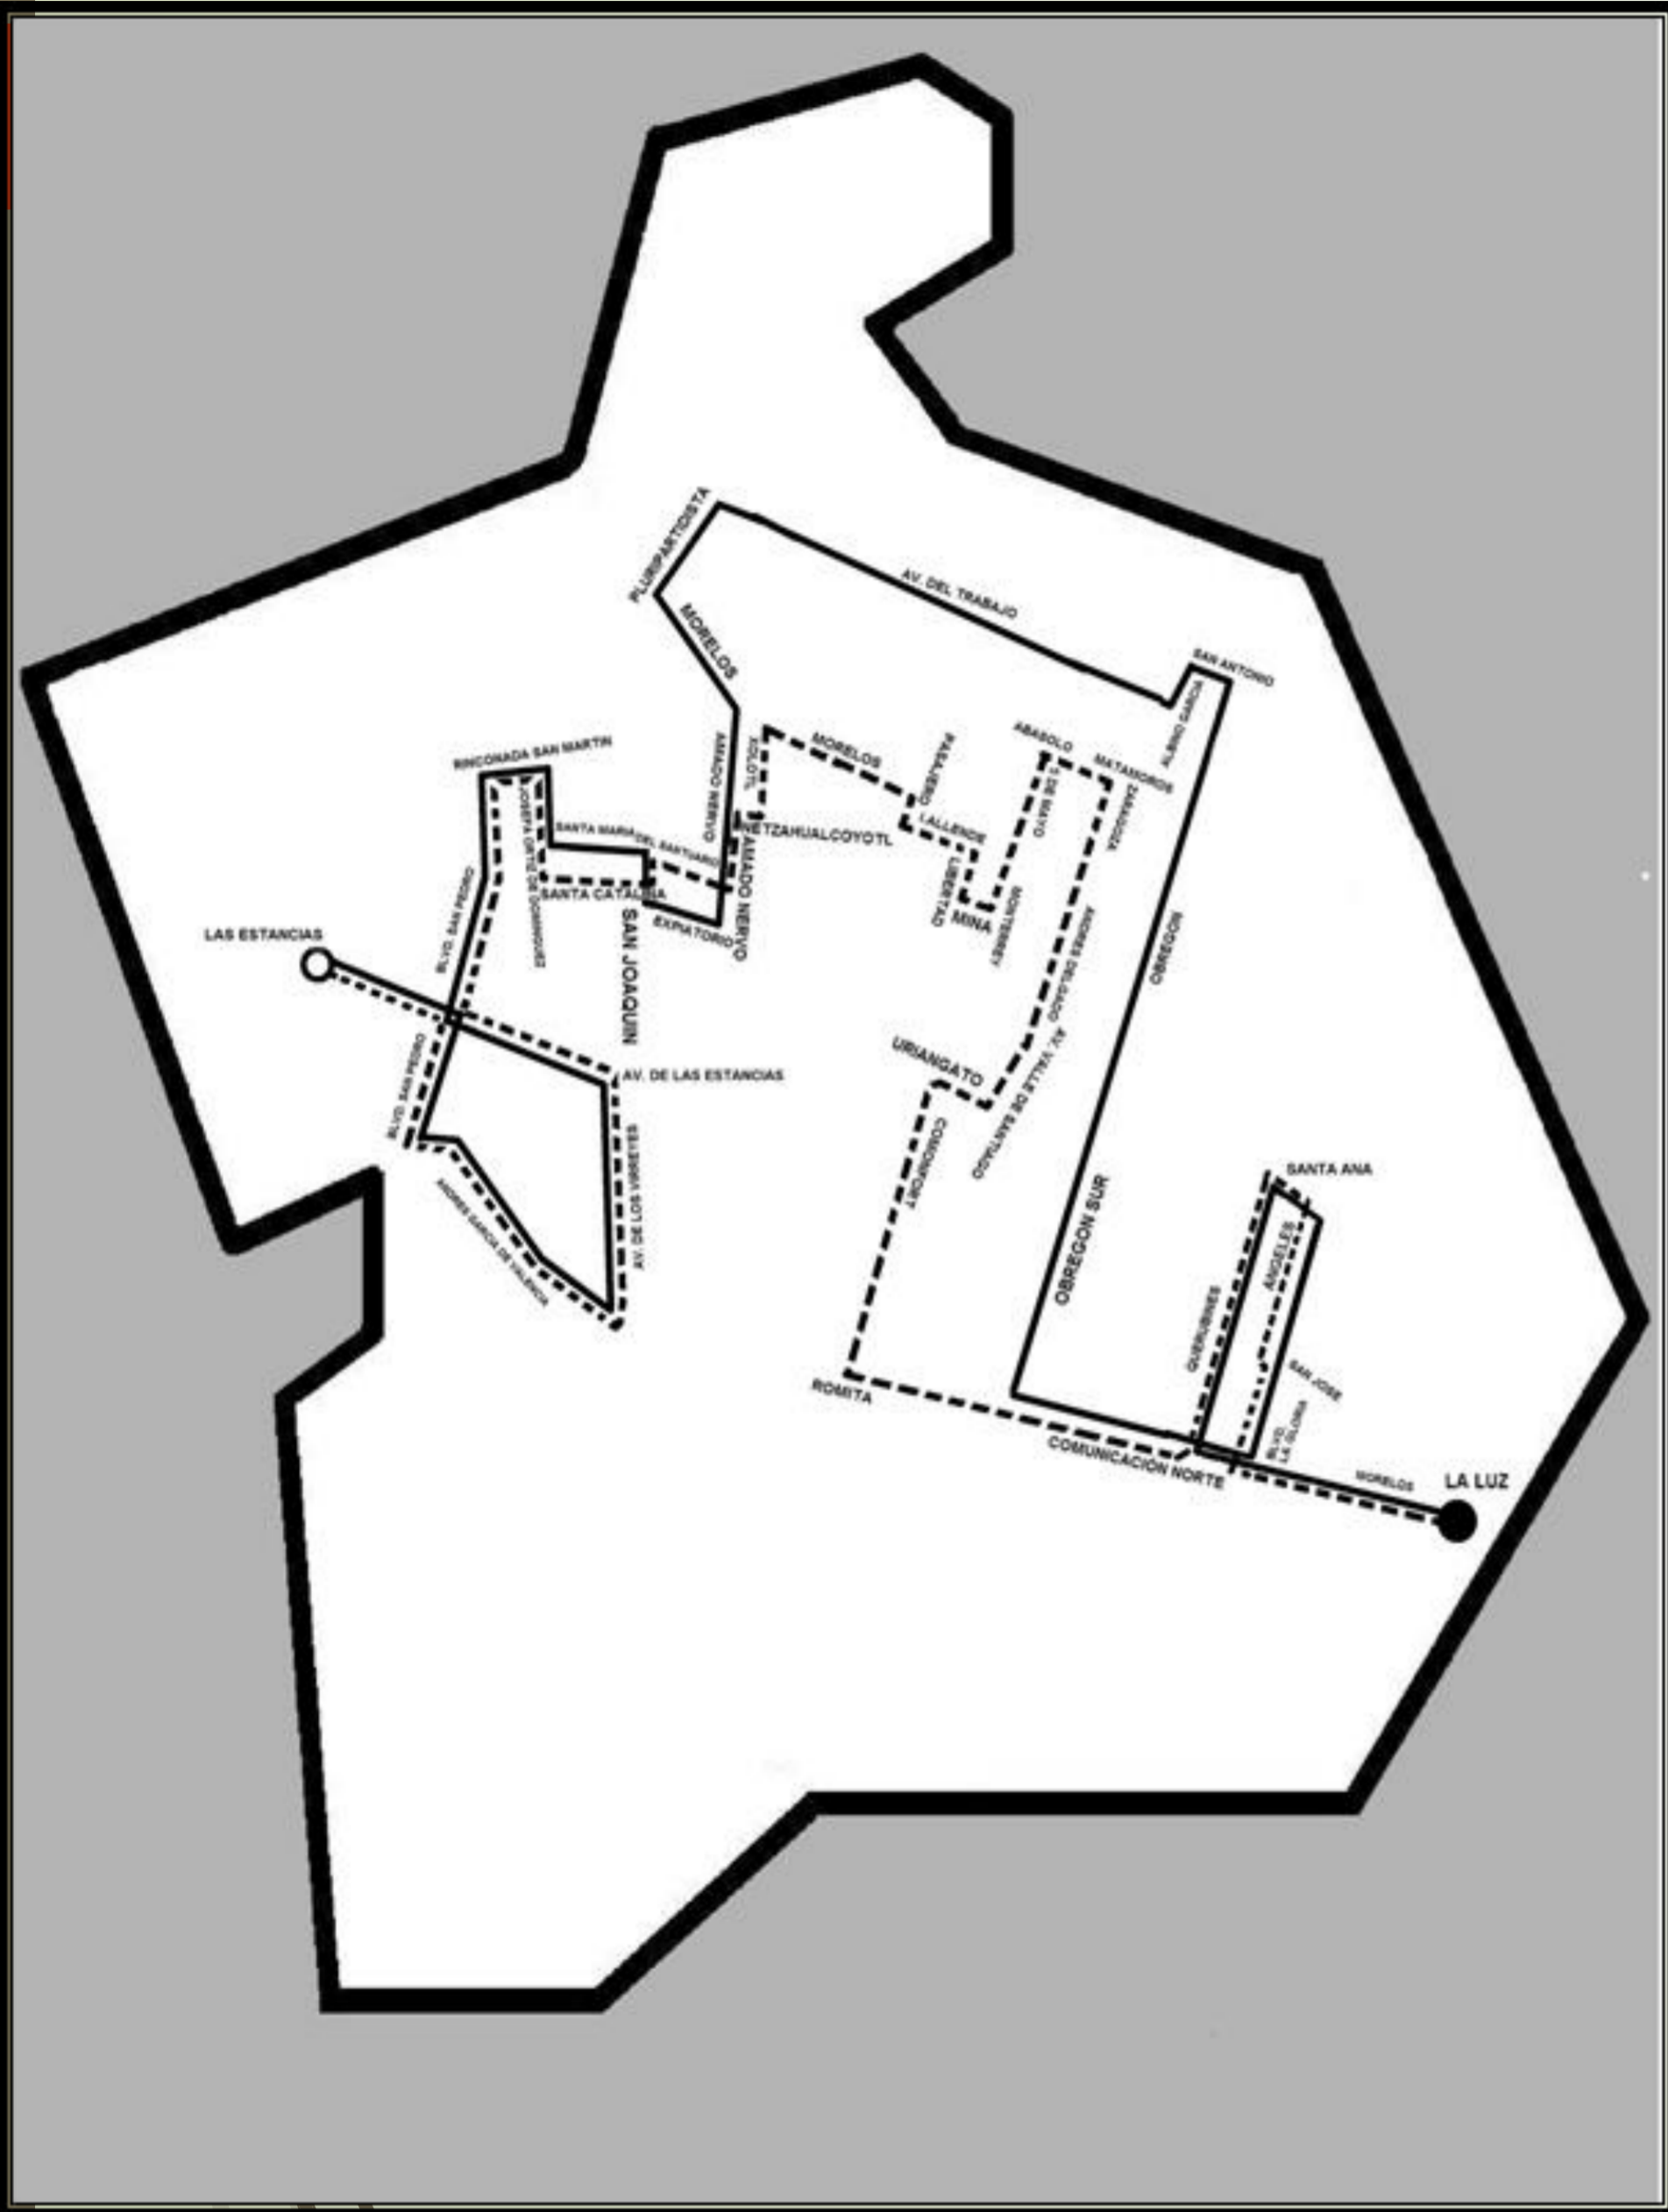

Ruta Suburbana

MOVIMIENTO	CALLE DEL RECORRIDO	PUNTO NOTABLE
INICIO	BOULEVARD LAS ESTANCIAS	LAS ESTANCIAS
D	BOULEVARD SAN PEDRO	
I	ANDRÉS GARCÍA DE VALENCIA	
I	AVENIDA DE LOS VIRREYES	
I	AVENIDA LAS ESTANCIAS	
D	BOULEVARD SAN PEDRO	
D	RINCONADA SAN MARTIN	
D	JOSEFA ORTIZ DE DOMÍNGUEZ	
I	SANTA CATALINA	
F	DEL SANTUARIO	
I	AMADO NERVO	
D	NETZAHUALCÓYOTL	
I	XÓLOTL	
D	MORELOS	
D	PASAJERO	
I	ALLENDE	
D	LIBERTAD	
I	MINA	
I	MONTERREY	
F	5 DE MAYO	
D	ABASOLO	
F	MATAMOROS	
D	ZARAGOZA	
F	ANDRÉS DELGADO	
F	AVENIDA VALLE DE SANTIAGO	
D	URIANGATO	
I	AVENIDA COMONFORT	
I	ROMITA	
F	COMUNICACIÓN NORTE	
I	QUERUBINES	
D	SANTA ANA	
D	ÁNGELES	
I	SAN JOSÉ	
D	BOULEVARD LA GLORIA	
I	COMUNICACIÓN NORTE	
F	MORELOS	LA LUZ
F	COMUNICACIÓN NORTE	
D	QUERUBINES	
D	SANTA ANA	
D	BOULEVARD LA GLORIA	
D	COMUNICACIÓN NORTE	
D	OBREGÓN SUR	
F	OBREGÓN	
I	SAN ANTONIO	
I	ALBINO GARCÍA	
D	AVENIDA DEL TRABAJO	MERCADO TOMASA ESTÉVEZ
I	PLURIPARTIDISTA	
I	MORELOS	
D	AMADO NERVO	
D	EXPIATORIO	
D	SAN JOAQUÍN	
I	SANTA MARÍA	
D	JOSEFA ORTIZ DE DOMÍNGUEZ	
I	RINCONADA SAN MARTIN	
I	BOULEVARD SAN PEDRO	
I	AVENIDA LAS ESTANCIAS	LAS ESTANCIAS
D	AVENIDA DE LOS VIRREYES	
D	ANDRÉS GARCÍA DE VALENCIA	
D	BOULEVARD SAN PEDRO	
I	BOULEVARD LAS ESTANCIAS	
FIN	BOULEVARD LAS ESTANCIAS	LIBRAMIENTO SUR