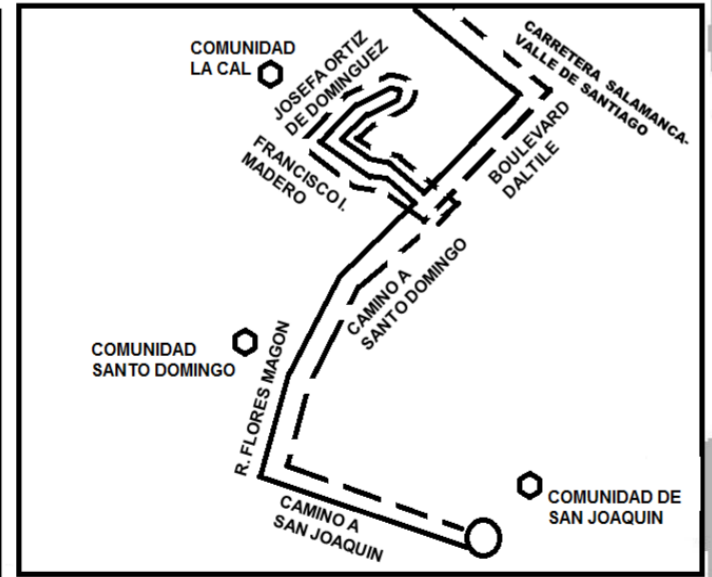

MOVIMIENTO	CALLE DEL RECORRIDO	PUNTO NOTABLE
INICIO	HIDALGO	COMUNIDAD LA LABOR
I	CARRETERA PUEBLO NUEVO - SALAMANCA	
I	CAMINO A LA PALMA	
F	JUSTO SIERRA	COMUNIDAD LA PALMA
D	EMILIO ZAPATA	COMUNIDAD LA PALMA
U	EMILIO ZAPATA	COMUNIDAD LA PALMA
F	JUSTO SIERRA	COMUNIDAD LA PALMA
I	CARRETERA PUEBLO NUEVO - SALAMANCA	
D	EMILIANO ZAPATA	COMUNIDAD DE GRANADOS
I	MELCHOR OCAMPO	COMUNIDAD DE GRANADOS
D	CARRETERA PUEBLO NUEVO - SALAMANCA	
I	CARRETERA VALLE DE SANTIAGO - SALAMANCA	
F	BOULEVARD VALLE DE SANTIAGO	
D	LEÓN	
I	OBREGÓN SUR	
F	OBREGÓN	
I	TAMPICO	
I	SÁNCHEZ TORRADO	
D	FRANCISCO VILLA	
D	FAJA DE ORO	CRUZ ROJA
D	ZARAGOZA	BELISARIO A JUÁREZ
F	ANDRÉS DELGADO	ANDADOR REVOLUCIÓN
F	BOULEVARD VALLE DE SANTIAGO	
F	CARRETERA SALAMANCA - VALLE DE SANTIAGO	
D	CARRETERA SALAMANCA - PUEBLO NUEVO	
I	MELCHOR OCAMPO	COMUNIDAD DE GRANADOS
D	EMILIANO ZAPATA	COMUNIDAD DE GRANADOS
I	CARRETERA SALAMANCA - PUEBLO NUEVO	
D	CAMINO A LA PALMA	
F	JUSTO SIERRA	COMUNIDAD LA PALMA
D	EMILIO ZAPATA	COMUNIDAD LA PALMA
U	EMILIO ZAPATA	COMUNIDAD LA PALMA
F	JUSTO SIERRA	COMUNIDAD LA PALMA
D	CARRETERA SALAMANCA - PUEBLO NUEVO	
I	CAMINO A SAN MANUEL	
I	REVOLUCIÓN	COMUNIDAD SAN MANUEL
U	REVOLUCIÓN	COMUNIDAD SAN MANUEL
D	CAMINO SAN MANUEL A CARRETERA PUEBLO NUEVO	
D	CARRETERA PUEBLO NUEVO - SALAMANCA	
I	HIDALGO	COMUNIDAD LA LABOR
FIN	HIDALGO	COMUNIDAD LA LABOR

*RAMAL 1

MOVIMIENTO	CALLE DEL RECORRIDO	PUNTO NOTABLE
INICIO	HIDALGO Y FRANCISCO VILLA	COMUNIDAD SAN JOAQUÍN
F	CAMINO A SANTO DOMINGO	
F	R. FLORES MAGÓN	COMUNIDAD SANTO DOMINGO
F	BOULEVARD DALTILE	
I	CAMINO A LA CAL	
F	FRANCISCO I. MADERO	COMUNIDAD LA CAL
D	JOSEFA ORTIZ DE DOMÍNGUEZ	FRENTE AL TEMPLO
U	JOSEFA ORTIZ DE DOMÍNGUEZ	COMUNIDAD LA CAL
I	FRANCISCO I. MADERO	COMUNIDAD LA CAL
I	BOULEVARD DALTILE	
I	CARRETERA SALAMANCA-VALLE DE SANTIAGO	
F	BOULEVARD VALLE DE SANTIAGO	
D	AVENIDA LEÓN	
I	OBREGÓN SUR	
F	OBREGÓN	
I	TAMPICO	
I	SÁNCHEZ TORRADO	
D	FRANCISCO VILLA	
D	FAJA DE ORO	CRUZ ROJA
D	ZARAGOZA	BELISARIO A JUÁREZ
F	ANDRÉS DELGADO	ANDADOR REVOLUCIÓN
F	BOULEVARD VALLE DE SANTIAGO	
F	CARRETERA SALAMANCA-VALLE DE SANTIAGO	
D	BOULEVARD DALTILE	
D	CAMINO A LA CAL	
F	FRANCISCO I. MADERO	COMUNIDAD LA CAL
D	JOSEFA ORTIZ DE DOMÍNGUEZ	COMUNIDAD LA CAL
U	JOSEFA ORTIZ DE DOMÍNGUEZ	COMUNIDAD LA CAL
I	FRANCISCO I. MADERO	COMUNIDAD LA CAL
D	CAMINO A SANTO DOMINGO	
F	R. FLORES MAGÓN	COMUNIDAD SANTO DOMINGO
F	CAMINO A SAN JOAQUÍN	
FIN	HIDALGO Y FRANCISCO VILLA	COMUNIDAD SAN JOAQUÍN