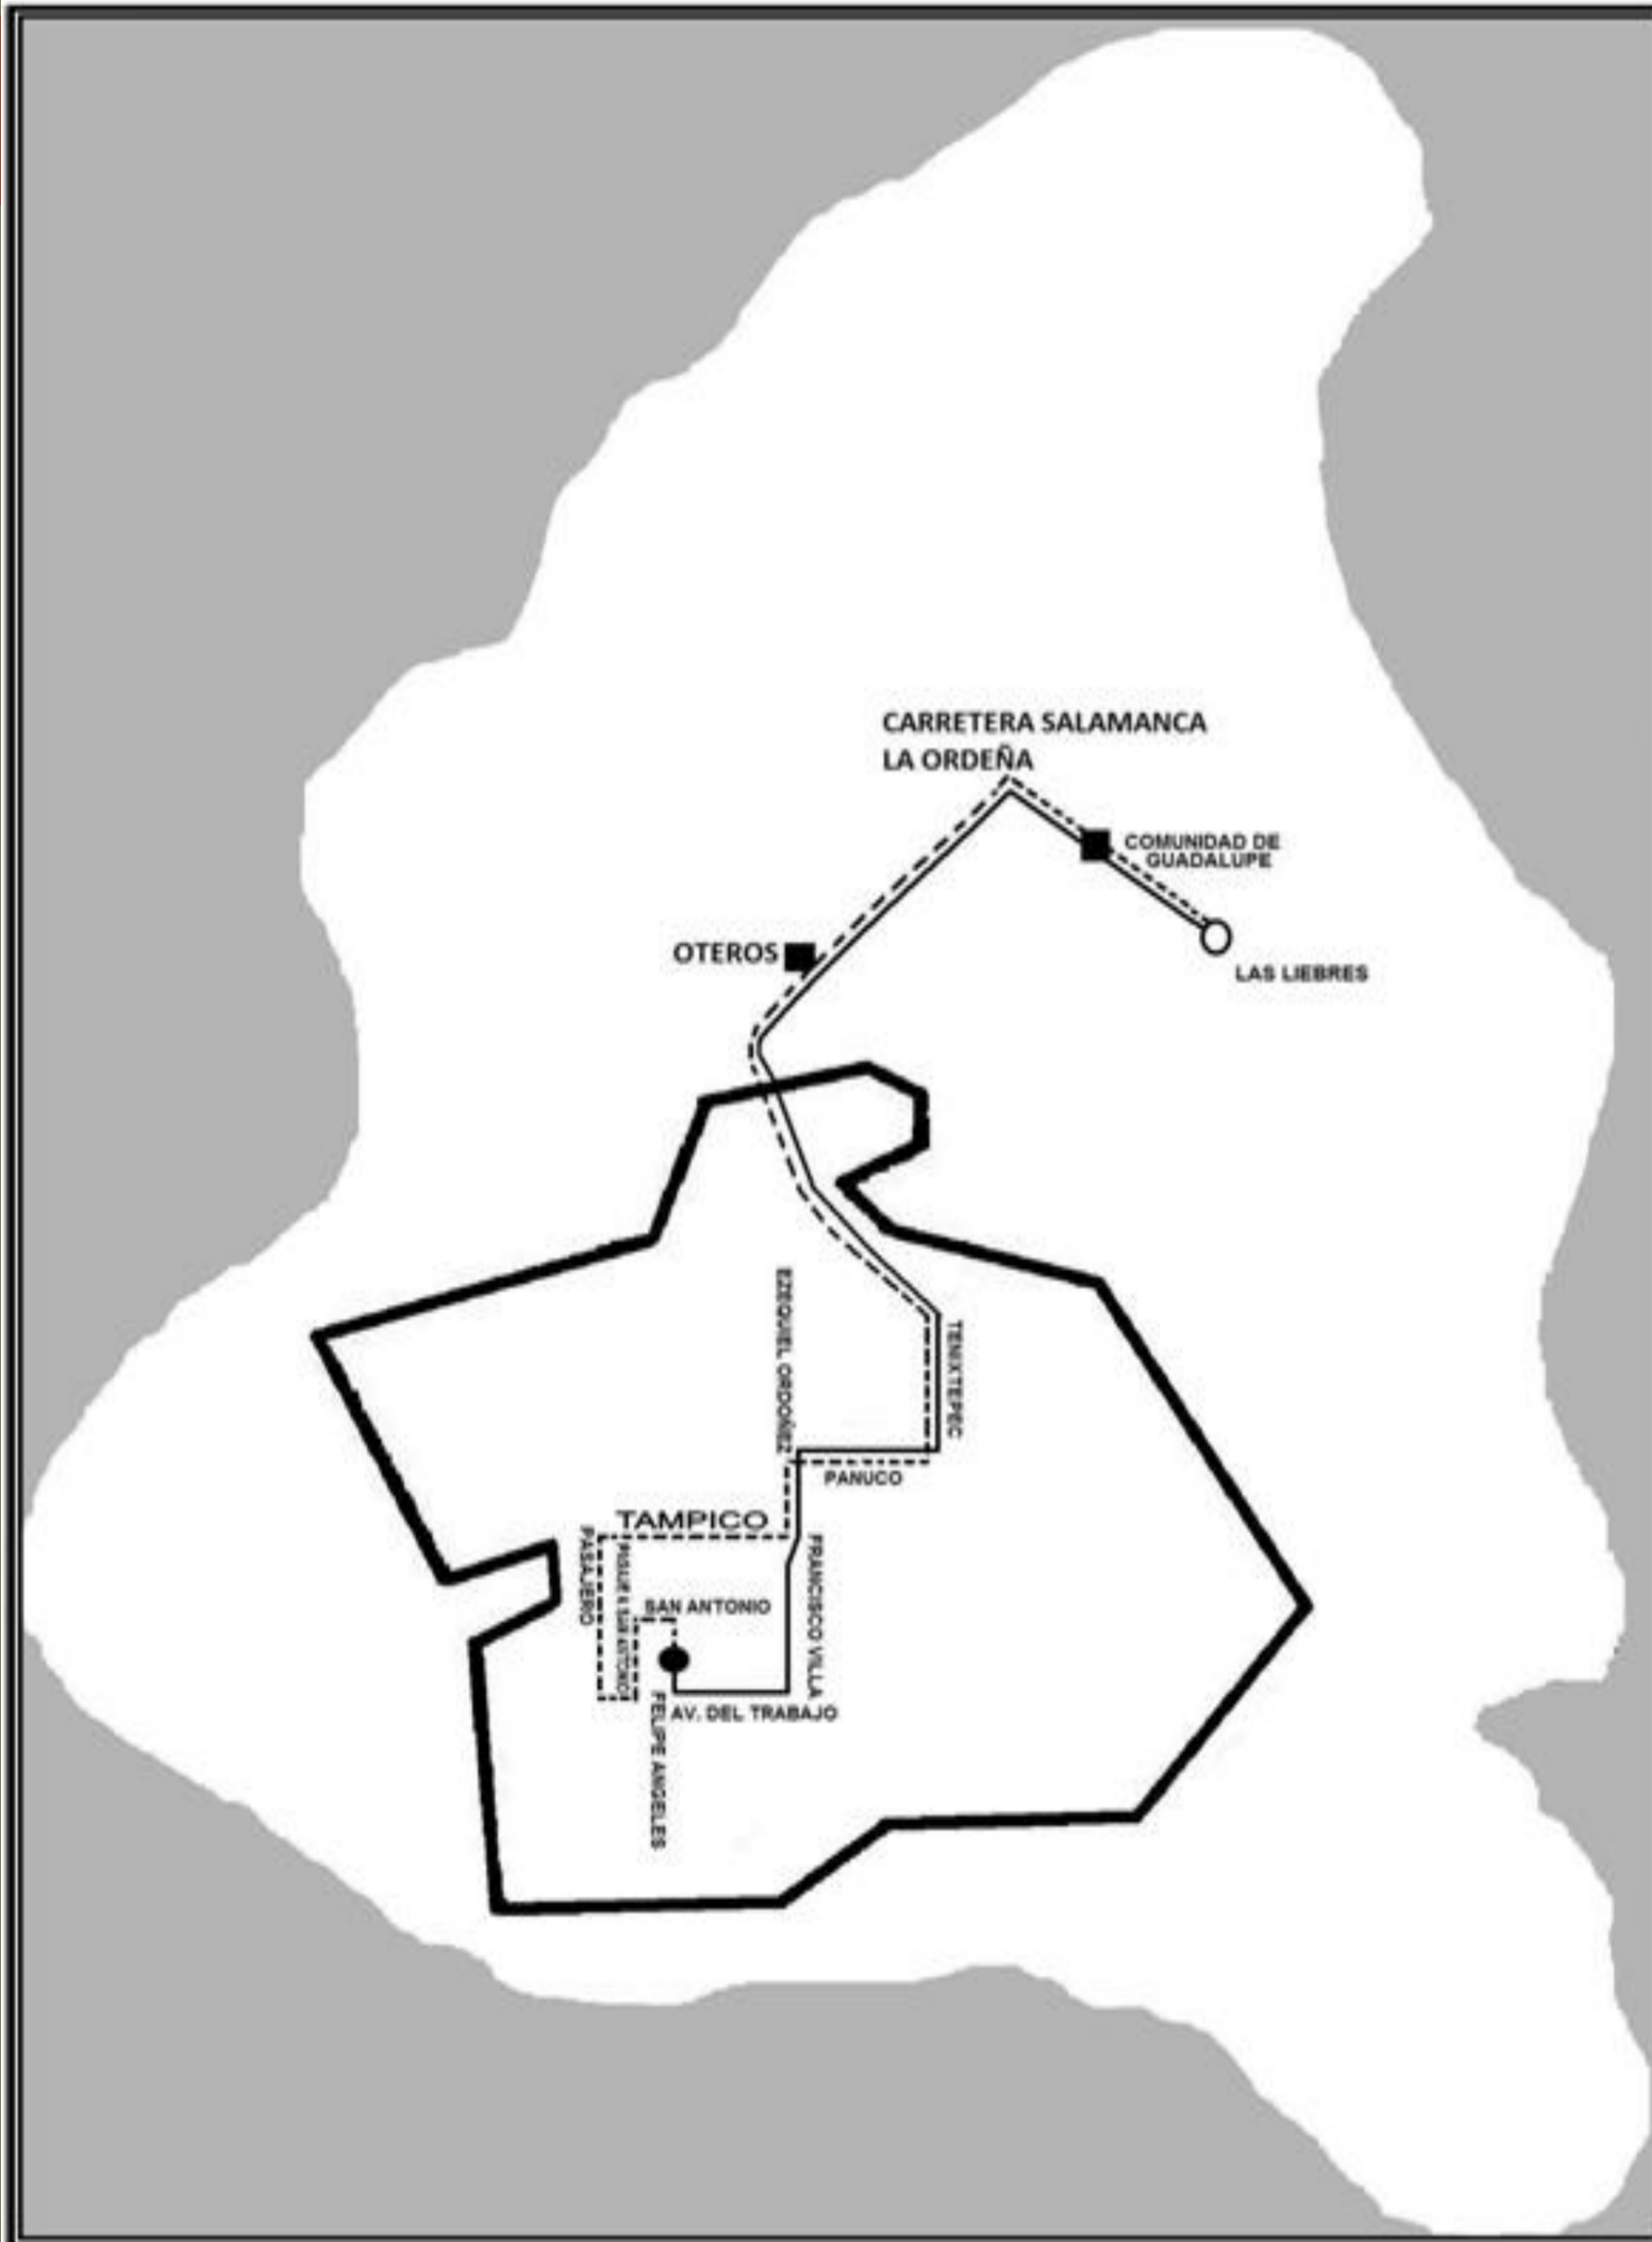

Ruta Suburbana

MOVIMIENTO	CALLE DEL RECORRIDO	PUNTO NOTABLE
INICIO	FRANCISCO VILLA	LAS LIEBRES
F	CAMINO A RANCHO GUADALUPE	
F	AVENIDA COECILLO	
I	CARRETERA SALAMANCA - LA ORDEÑA	
F	BOULEVARD MANUEL J. CLOUTHIER	
F	BOULEVARD TENIXTEPEC	
D	PANUCO	
I	EZEQUIEL ORDÓÑEZ	
D	TAMPICO	
I	PASAJERO	
I	AVENIDA DEL TRABAJO	
I	PASAJE SAN ANTONIO	
D	SAN ANTONIO	
D	FELIPE ÁNGELES	
I	AVENIDA DEL TRABAJO	
I	FRANCISCO VILLA	
F	EZEQUIEL ORDÓÑEZ	
D	PANUCO	
I	TENIXTEPEC	
F	BOULEVARD MANUEL J. CLOUTHIER	
F	CARRETERA SALAMANCA - LA ORDEÑA	PUENTE
D	CAMINO A RANCHO GUADALUPE	
F	AVENIDA EL COECILLO	
F	CAMINO A LAS LIEBRES	
I	CAMINO A DE LAS LIEBRES	
D	FRANCISCO VILLA	LAS LIEBRES
U	FRANCISCO VILLA	KINDER FRANCISCO VILLA
FIN	FRANCISCO VILLA	KINDER FRANCISCO VILLA