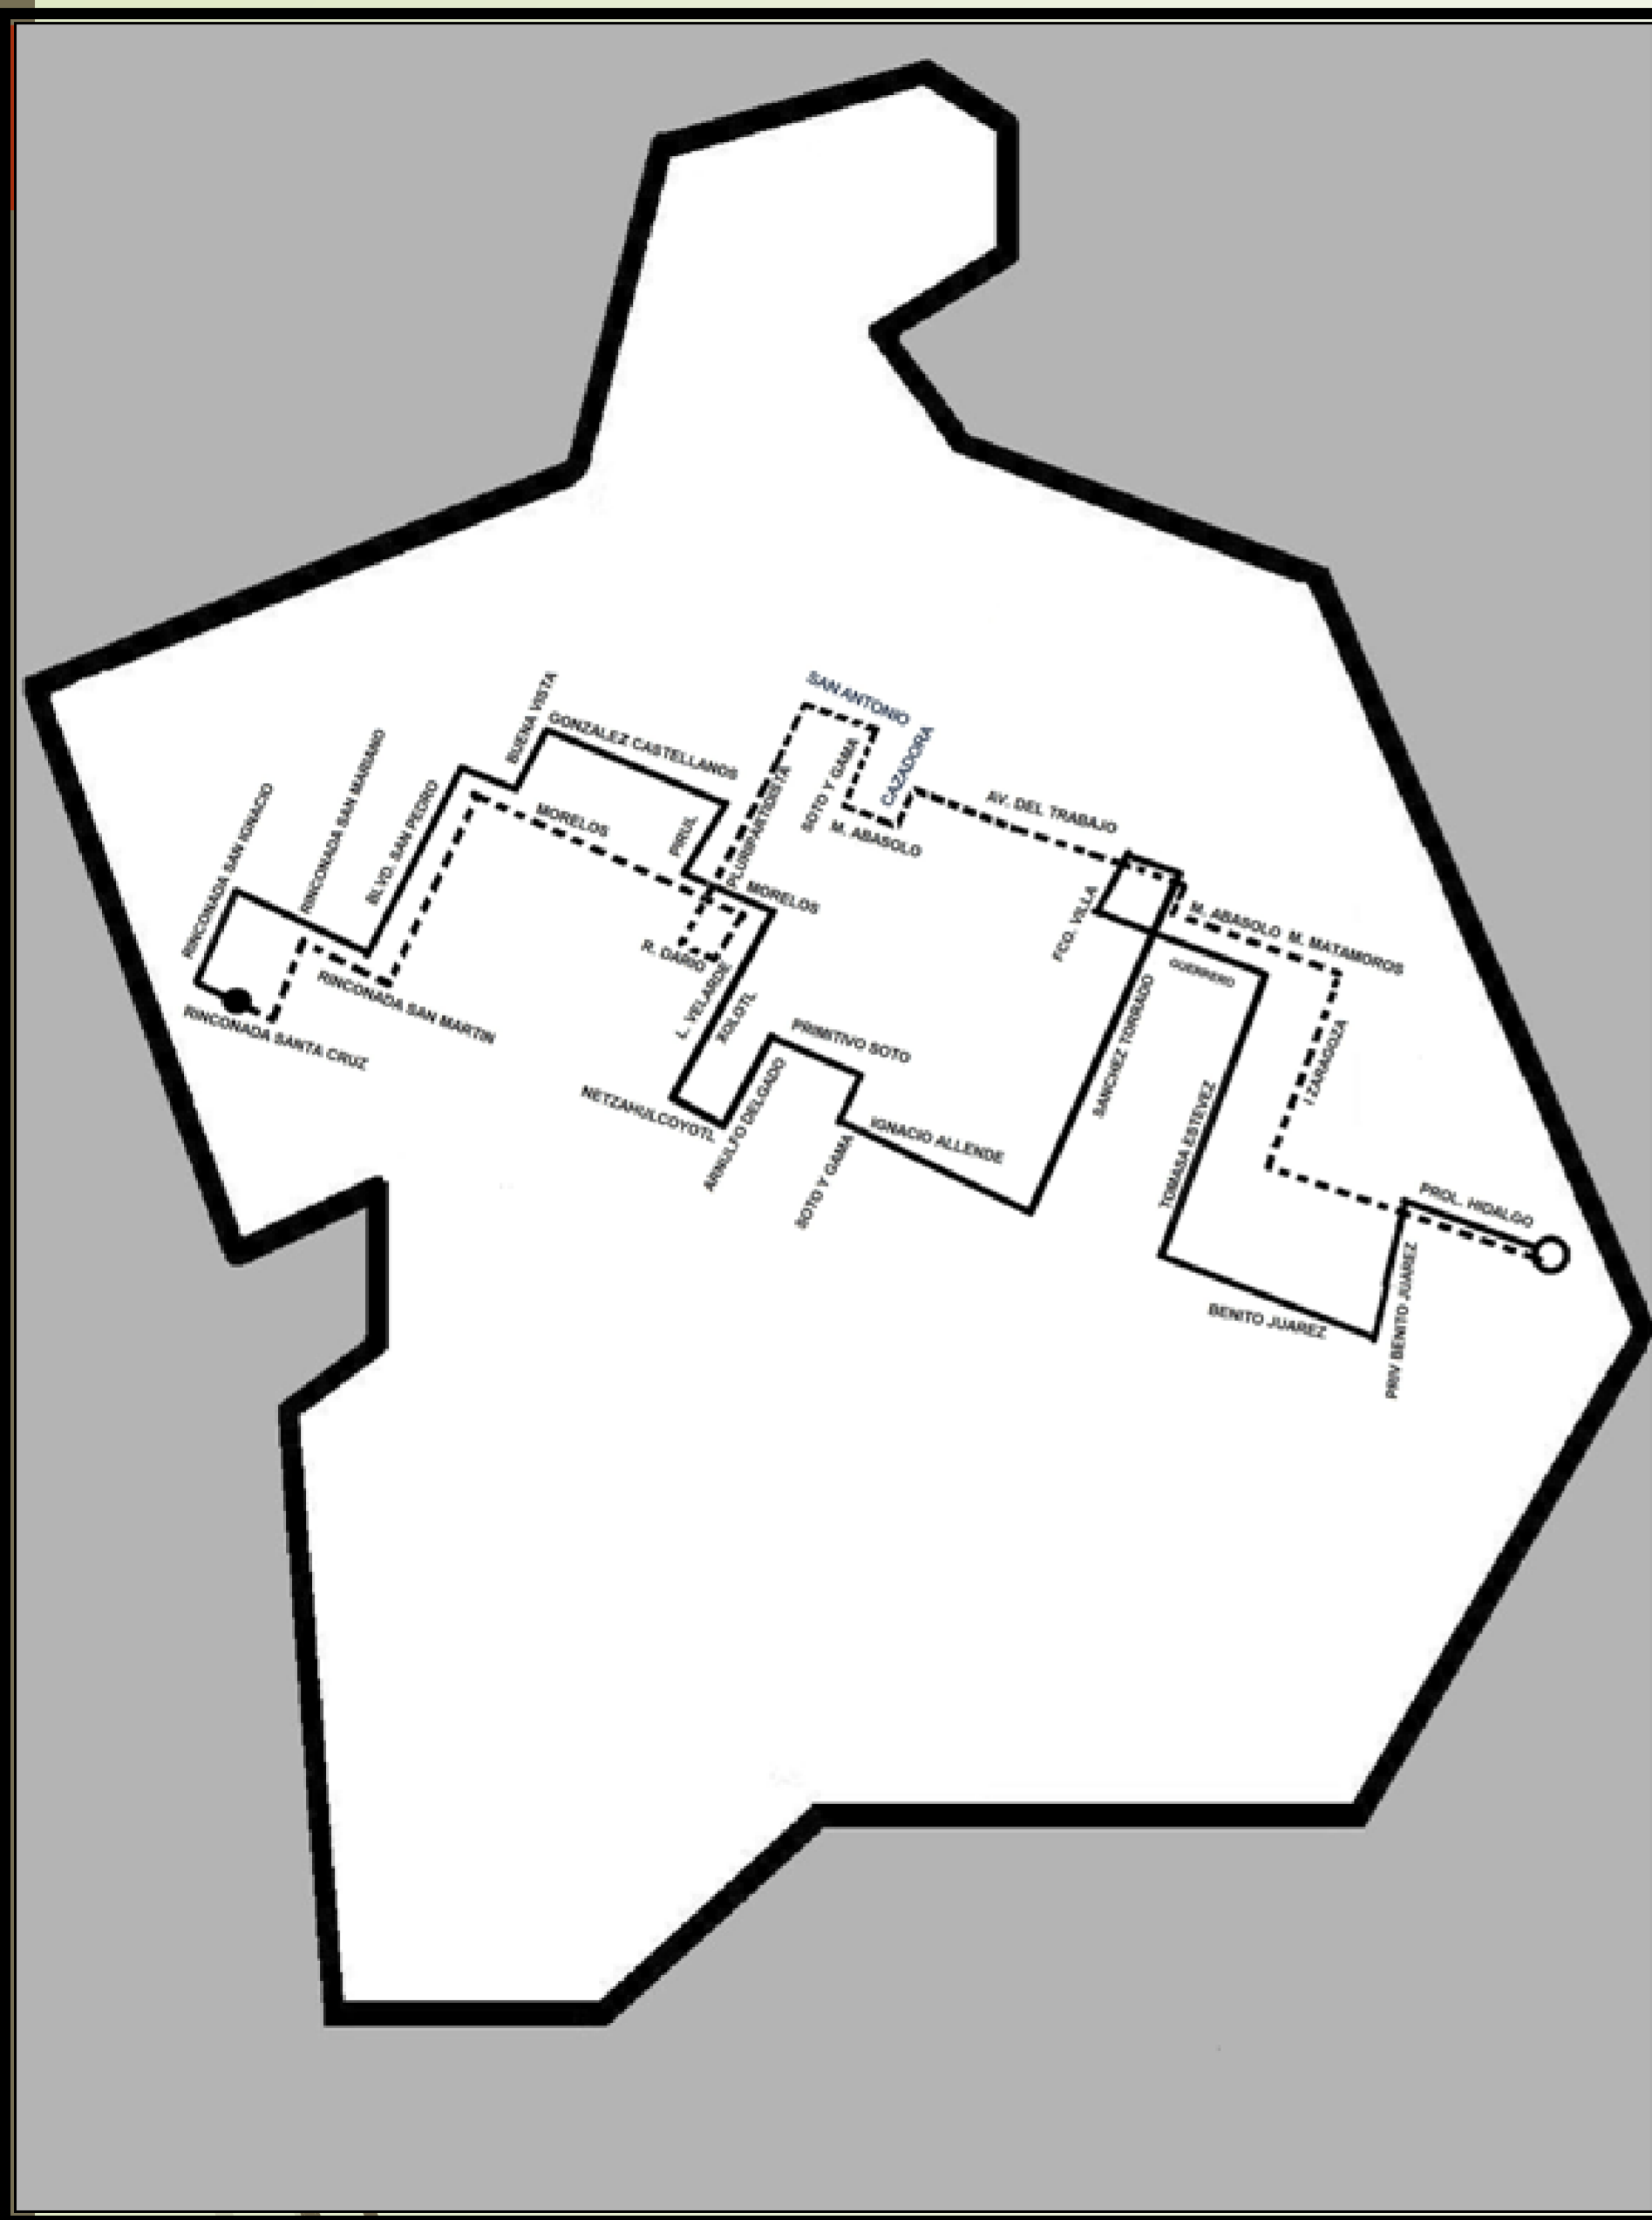

Ruta Urbana No.14

MOVIMIENTO	CALLE DEL RECORRIDO	PUNTO NOTABLE
INICIO	PROLONGACIÓN HIDALGO	MONUMENTO PICO DEL ÁGUILA
I	PRIVADA BENITO JUÁREZ	
D	BENITO JUÁREZ	
F	BENITO JUÁREZ	
D	TOMASA ESTÉVEZ	
I	VICENTE GUERRERO	
D	FRANCISCO VILLA	
D	AVENIDA DEL TRABAJO	
D	SÁNCHEZ TORRADO	MERCADO TOMASA ESTÉVEZ
D	IGNACIO ALLENDE	
D	SOTO Y GAMA	
I	PRIMITIVO SOTO	
I	ARNULFO DELGADO	
D	NETZAHUALCÓYOTL	
D	XÓLOTL	
I	MORELOS	
D	PIRULÍ	
I	GONZÁLEZ CASTELLANOS	
I	BUENAVISTA	
D	MORELOS	
I	BOULEVARD SAN PEDRO	
D	RINCONADA SAN MARTIN	
I	RINCONADA SAN IGNACIO	
I	RINCONADA SANTA CRUZ	
I	RINCONADA SAN MARINO	
D	RINCONADA SAN MARTIN	
I	BOULEVARD SAN PEDRO	
D	BOULEVARD MORELOS	
D	LÓPEZ VELARDE	IMSS
D	RUBÉN DIARIO	
D	PLURIPARTIDISTA	
D	SAN ANTONIO	
D	SOTO Y GAMA	
I	ABASOLO	
I	CAZADORA	
D	AVENIDA DEL TRABAJO	
D	SÁNCHEZ TORRADO	MERCADO TOMASA ESTÉVEZ
I	ABASOLO	
F	MATAMOROS	
D	ZARAGOZA	
I	HIDALGO	
F	PROLONGACIÓN HIDALGO