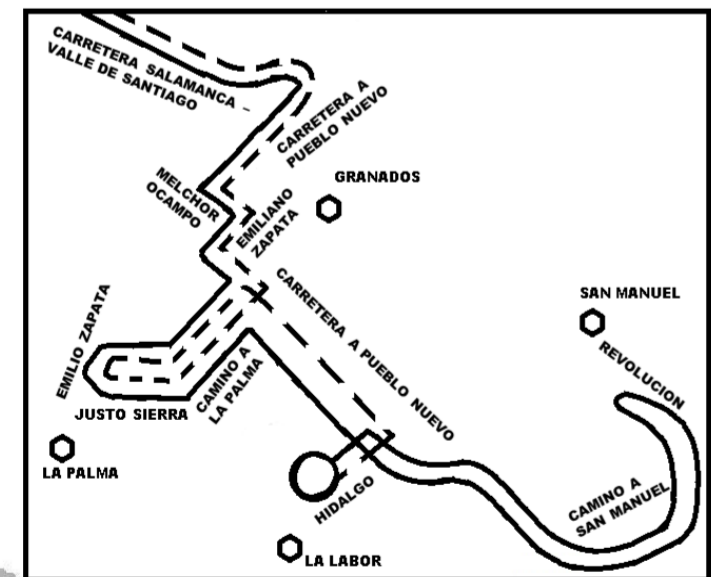

MOVIMIENTO	CALLE DEL RECORRIDO	PUNTO NOTABLE
INICIO	HIDALGO	COMUNIDAD LA LABOR
I	CARRETERA PUEBLO NUEVO - SALAMANCA	
I	CAMINO A LA PALMA	
F	JUSTO SIERRA	COMUNIDAD LA PALMA
D	EMILIO ZAPATA	COMUNIDAD LA PALMA
U	EMILIO ZAPATA	COMUNIDAD LA PALMA
F	JUSTO SIERRA	COMUNIDAD LA PALMA
I	CARRETERA PUEBLO NUEVO - SALAMANCA	
D	EMILIANO ZAPATA	COMUNIDAD DE GRANADOS
I	MELCHOR OCAMPO	COMUNIDAD DE GRANADOS
D	CARRETERA PUEBLO NUEVO - SALAMANCA	
I	CARRETERA VALLE DE SANTIAGO - SALAMANCA	
F	BOULEVARD VALLE DE SANTIAGO	
D	LEÓN	
I	OBREGÓN SUR	
F	OBREGÓN	
I	TAMPICO	
I	SÁNCHEZ TORRADO	
D	FRANCISCO VILLA	
D	FAJA DE ORO	CRUZ ROJA
D	ZARAGOZA	BELISARIO A JUÁREZ
F	ANDRÉS DELGADO	ANDADOR REVOLUCIÓN
F	BOULEVARD VALLE DE SANTIAGO	
F	CARRETERA SALAMANCA - VALLE DE SANTIAGO	
D	CARRETERA SALAMANCA - PUEBLO NUEVO	
I	MELCHOR OCAMPO	COMUNIDAD DE GRANADOS
D	EMILIANO ZAPATA	COMUNIDAD DE GRANADOS
I	CARRETERA SALAMANCA - PUEBLO NUEVO	
D	CAMINO A LA PALMA	
F	JUSTO SIERRA	COMUNIDAD LA PALMA
D	EMILIO ZAPATA	COMUNIDAD LA PALMA
U	EMILIO ZAPATA	COMUNIDAD LA PALMA
F	JUSTO SIERRA	COMUNIDAD LA PALMA
D	CARRETERA SALAMANCA - PUEBLO NUEVO	
I	CAMINO A SAN MANUEL	
I	REVOLUCIÓN	COMUNIDAD SAN MANUEL
U	REVOLUCIÓN	COMUNIDAD SAN MANUEL
D	CAMINO SAN MANUEL A CARRETERA PUEBLO NUEVO	
D	CARRETERA PUEBLO NUEVO - SALAMANCA	
I	HIDALGO	COMUNIDAD LA LABOR
FIN	HIDALGO	COMUNIDAD LA LABOR

*RAMAL 1

MOVIMIENTO	CALLE DEL RECORRIDO	PUNTO NOTABLE
INICIO	HIDALGO Y FRANCISCO VILLA	COMUNIDAD SAN JOAQUÍN
F	CAMINO A SANTO DOMINGO	
F	R. FLORES MAGÓN	COMUNIDAD SANTO DOMINGO
F	BOULEVARD DALTILE	
I	CAMINO A LA CAL	
F	FRANCISCO I. MADERO	COMUNIDAD LA CAL
D	JOSEFA ORTIZ DE DOMÍNGUEZ	FRENTE AL TEMPLO
U	JOSEFA ORTIZ DE DOMÍNGUEZ	COMUNIDAD LA CAL
I	FRANCISCO I. MADERO	COMUNIDAD LA CAL
I	BOULEVARD DALTILE	
I	CARRETERA SALAMANCA-VALLE DE SANTIAGO	
F	BOULEVARD VALLE DE SANTIAGO	
D	AVENIDA LEÓN	
I	OBREGÓN SUR	
F	OBREGÓN	
I	TAMPICO	
I	SÁNCHEZ TORRADO	
D	FRANCISCO VILLA	
D	FAJA DE ORO	CRUZ ROJA
D	ZARAGOZA	BELISARIO A JUÁREZ
F	ANDRÉS DELGADO	ANDADOR REVOLUCIÓN
F	BOULEVARD VALLE DE SANTIAGO	
F	CARRETERA SALAMANCA-VALLE DE SANTIAGO	
D	BOULEVARD DALTILE	
D	CAMINO A LA CAL	
F	FRANCISCO I. MADERO	COMUNIDAD LA CAL
D	JOSEFA ORTIZ DE DOMÍNGUEZ	COMUNIDAD LA CAL
U	JOSEFA ORTIZ DE DOMÍNGUEZ	COMUNIDAD LA CAL
I	FRANCISCO I. MADERO	COMUNIDAD LA CAL
D	CAMINO A SANTO DOMINGO	
F	R. FLORES MAGÓN	COMUNIDAD SANTO DOMINGO
F	CAMINO A SAN JOAQUÍN	
FIN	HIDALGO Y FRANCISCO VILLA	COMUNIDAD SAN JOAQUÍN