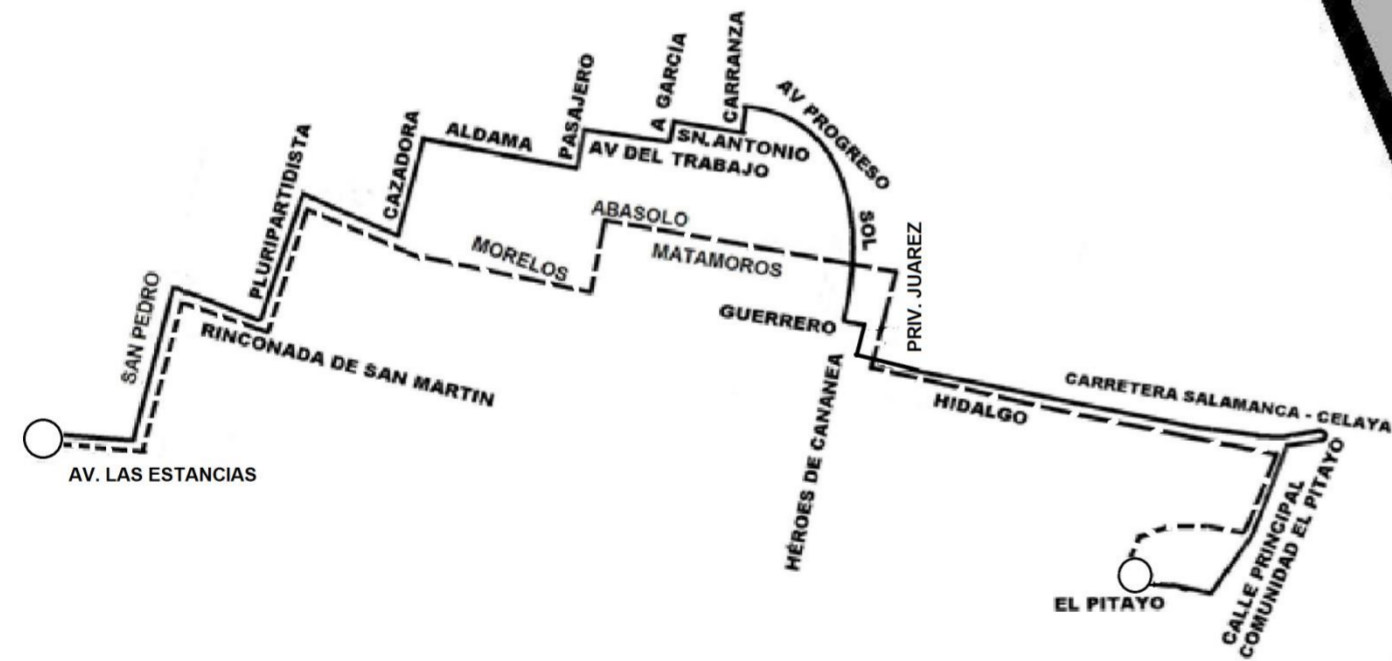

Ruta Suburbana

No.4

MOVIMIENTO	CALLE DEL RECORRIDO	PUNTO NOTABLE
INICIO	AVENIDA DE LAS ESTANCIAS	ESQUINA CON LIBRAMIENTO SUR
I	BOULEVARD RINCONADA DE SAN PEDRO	
D	SAN MARTÍN	
I	AVENIDA PLURIPARTIDISTA	
D	BOULEVARD JOSÉ MARÍA MORELOS	
I	5 DE MAYO	
D	MARIANO ABASOLO	
F	MARIANO MATAMOROS	
F	PROLONGACIÓN MARIANO MATAMOROS	
D	PRIVADA JUÁREZ NORTE	
I	BOULEVARD HIDALGO	
F	CARRETERA SALAMANCA- CELAYA	
D	CAMINO DE TERRACERÍA A LA COMUNIDAD EL PITAYO	
F	JUAREZ	COMUNIDAD EL PITAYO
D	CARRETERA SALAMANCA - CELAYA	
U	RETORNO CARRETERA SALAMANCA - CELAYA	
F	BOULEVARD HIDALGO	
D	HÉROES DE CANANEA	
I	VICENTE GUERRERO	
D	AVENIDA SOL	
F	AVENIDA PROGRESO	
I	EMILIO CARRANZA	
D	SAN ANTONIO	
I	ALBINO GARCÍA	
D	AVENIDA DEL TRABAJO	
I	PASAJERO	
D	JUAN ALDAMA	
I	CAZADORA	
D	BOULEVARD JOSÉ MARÍA MORELOS	
I	AVENIDA PLURIPARTIDISTA	
D	RINCONADA DE SAN MARTIN	
I	BOULEVARD RINCONADA DE SAN PEDRO	
D	AVENIDA LAS ESTANCIAS	
FIN	AVENIDA LAS ESTANCIAS	ESQUINA CON LIBRAMIENTO SUR