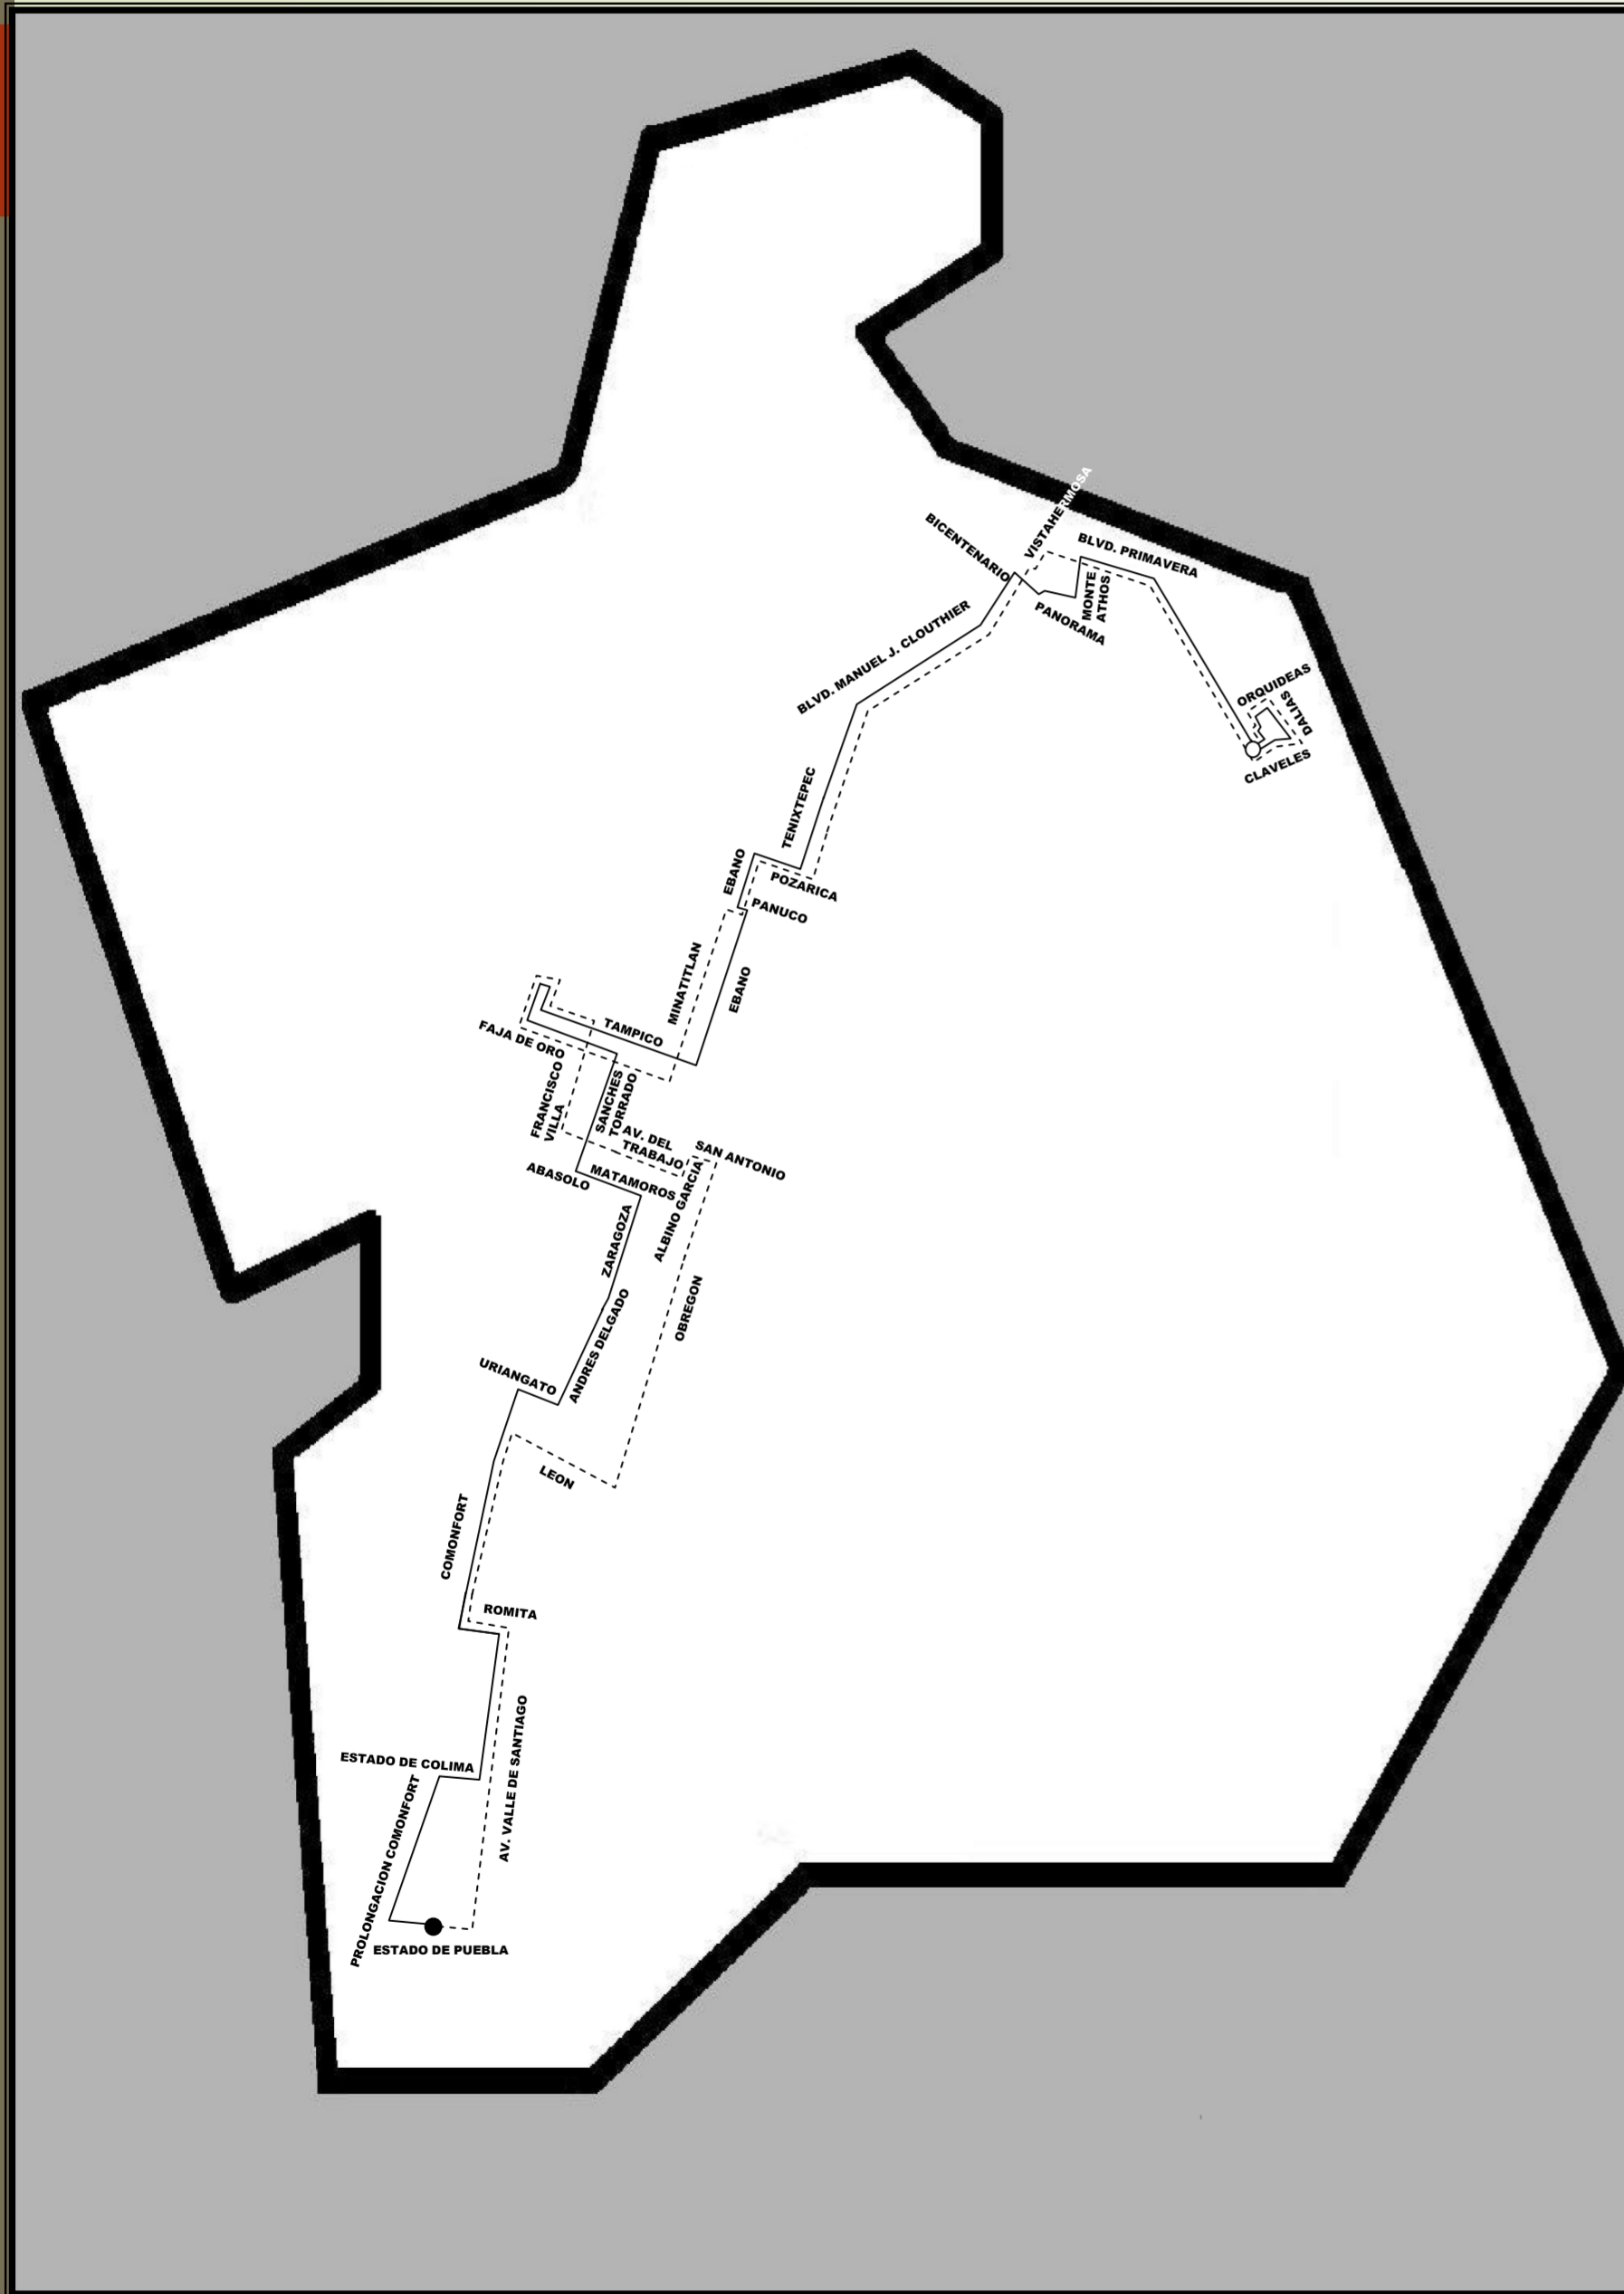

Ruta Urbana No.9

MOVIMIENTO	CALLE DEL RECORRIDO	PUNTO NOTABLE
INICIO	CLAVELES	LAS DALIAS
F	LAS DALIAS	
D	GERANIOS	
I	ORQUIDEAS	
I	LAS CAMELINAS	
D	CLAVELES	
D	PROL. PASEO DE LA PRIMAVERA	
F	PASEO DE LA PRIMAVERA	
I	VISTA HERMOSA	
F	BLVD. CLOUTIER	
F	TENIXTEPEC	
D	POZARICA	
I	EBANO	
D	TAMPICO	
D	HOSPITAL REGIONAL PEMEX	
U	HOSPITAL REGIONAL PEMEX	
I	FAJA DE ORO	
D	SANCHEZ TORRADO	
I	ABASOLO	
F	MATAMOROS	
D	ZARAGOZA	
F	ANDRES DELGADO	
F	AV. VALLE DE SANTIAGO	
D	URIANGATO	
I	COMONFORT	
I	ROMITA	
D	AV VALLE DE SANTIAGO	
D	ESTADO DE BAJA CALIFORNIA	
I	PROLONGACION COMONFORT	
I	ESTADO DE PUEBLA	
I	AV .VALLE DE SANTIAGO	
I	ROMITA	
D	COMONFORT	
D	LEON	
I	ALVARO OBREGON SUR	
F	ALVARO OBREGON	
I	SAN ANTONIO	
I	ALBINO GARCIA	
D	AV. DEL TRABAJO	
D	FRANCISCO VILLA	
I	TAMPICO	
D	HOSPITAL PEMEX	
I	FAJA DE ORO	
I	MINATITLAN	
D	PANUCO	
I	BLVD. EBANO	
D	POZARICA	
I	TENIXTEPEC	
F	BLVD. CLOUTIER	
D	VISTA HERMOSA	
D	AV. PASEO DE LA PRIMAVERA	
F	PASEO DE LA PRIMAVERA	
I	CLAVELES	
I	LAS CAMELINAS	
D	ORQUIDEAS	
D	GERANEOS	
I	LAS DALIAS	
FIN	LAS DALIAS	CLAVELES