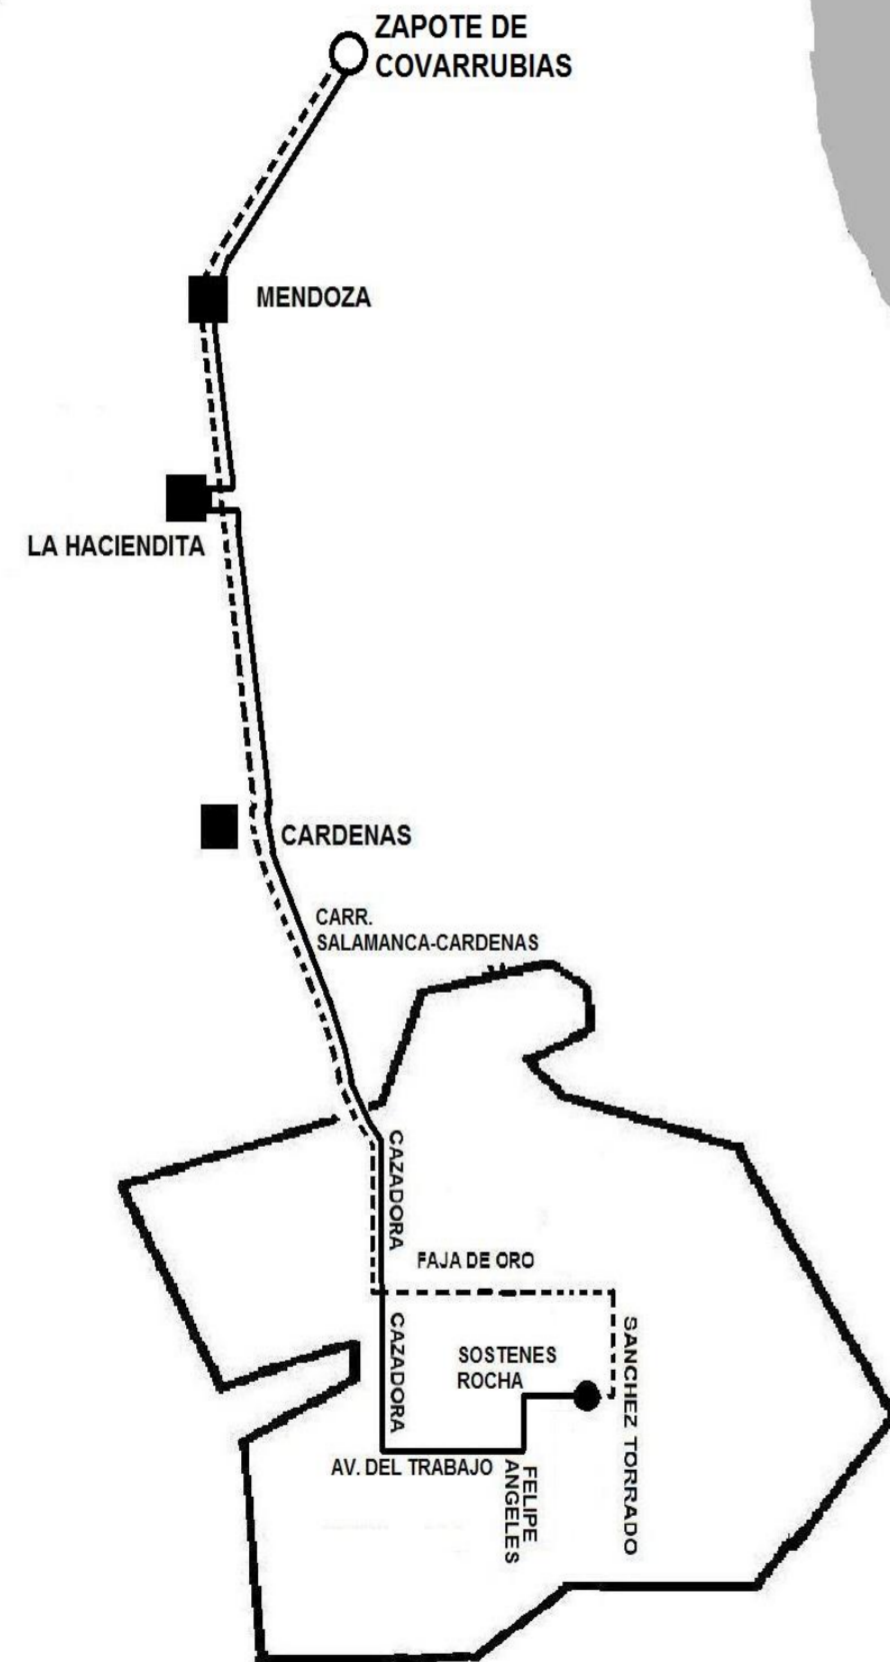

Ruta Suburbana

MOVIMIENTO	CALLE DEL RECORRIDO	PUNTO NOTABLE
INICIO	CARRETERA EL ESTANCO - MENDOZA	ZAPOTE DE COVARRUBIAS
F	CAMINO A MENDOZA	
F	MIGUEL HIDALGO	MENDOZA
I	GUADALUPE	MENDOZA
D	MIGUEL HIDALGO	MENDOZA
F	CAMINO A CÁRDENAS	
F	18 DE MARZO	CÁRDENAS
F	LÁZARO CÁRDENAS	CÁRDENAS
F	CARRETERA A SALAMANCA	
F	PRÓLONGACION CAZADORA	
I	FAJA DE ORO	
D	SÁNCHEZ TORRADO	
F	SOSTENES ROCHA	
I	FELIPE ÁNGELES	
D	AVENIDA DEL TRABAJO	
D	CAZADORA	
F	CARRETERA A CÁRDENAS	
F	LÁZARO CÁRDENAS	CÁRDENAS
F	18 DE MARZO	CÁRDENAS
F	CAMINO A MENDOZA	
U	LA HACIENDITA	
I	CAMINO A MENDOZA	
F	CAMINO A MENDOZA	
F	MIGUEL HIDALGO	MENDOZA
I	GUADALUPE	MENDOZA
U	GUADALUPE	CALLEJÓN SAN ANTONIO
I	HIDALGO	MENDOZA
F	CARRETERA A EL ESTANCO	
U	CARRETERA A EL ESTANCO	FRENTE COMUNIDAD ZAPOTE DE COVARRUBIAS
FIN	CARRETERA EL ESTANCO – MENDOZA	COMUNIDAD ZAPOTE DE COVARRUBIAS