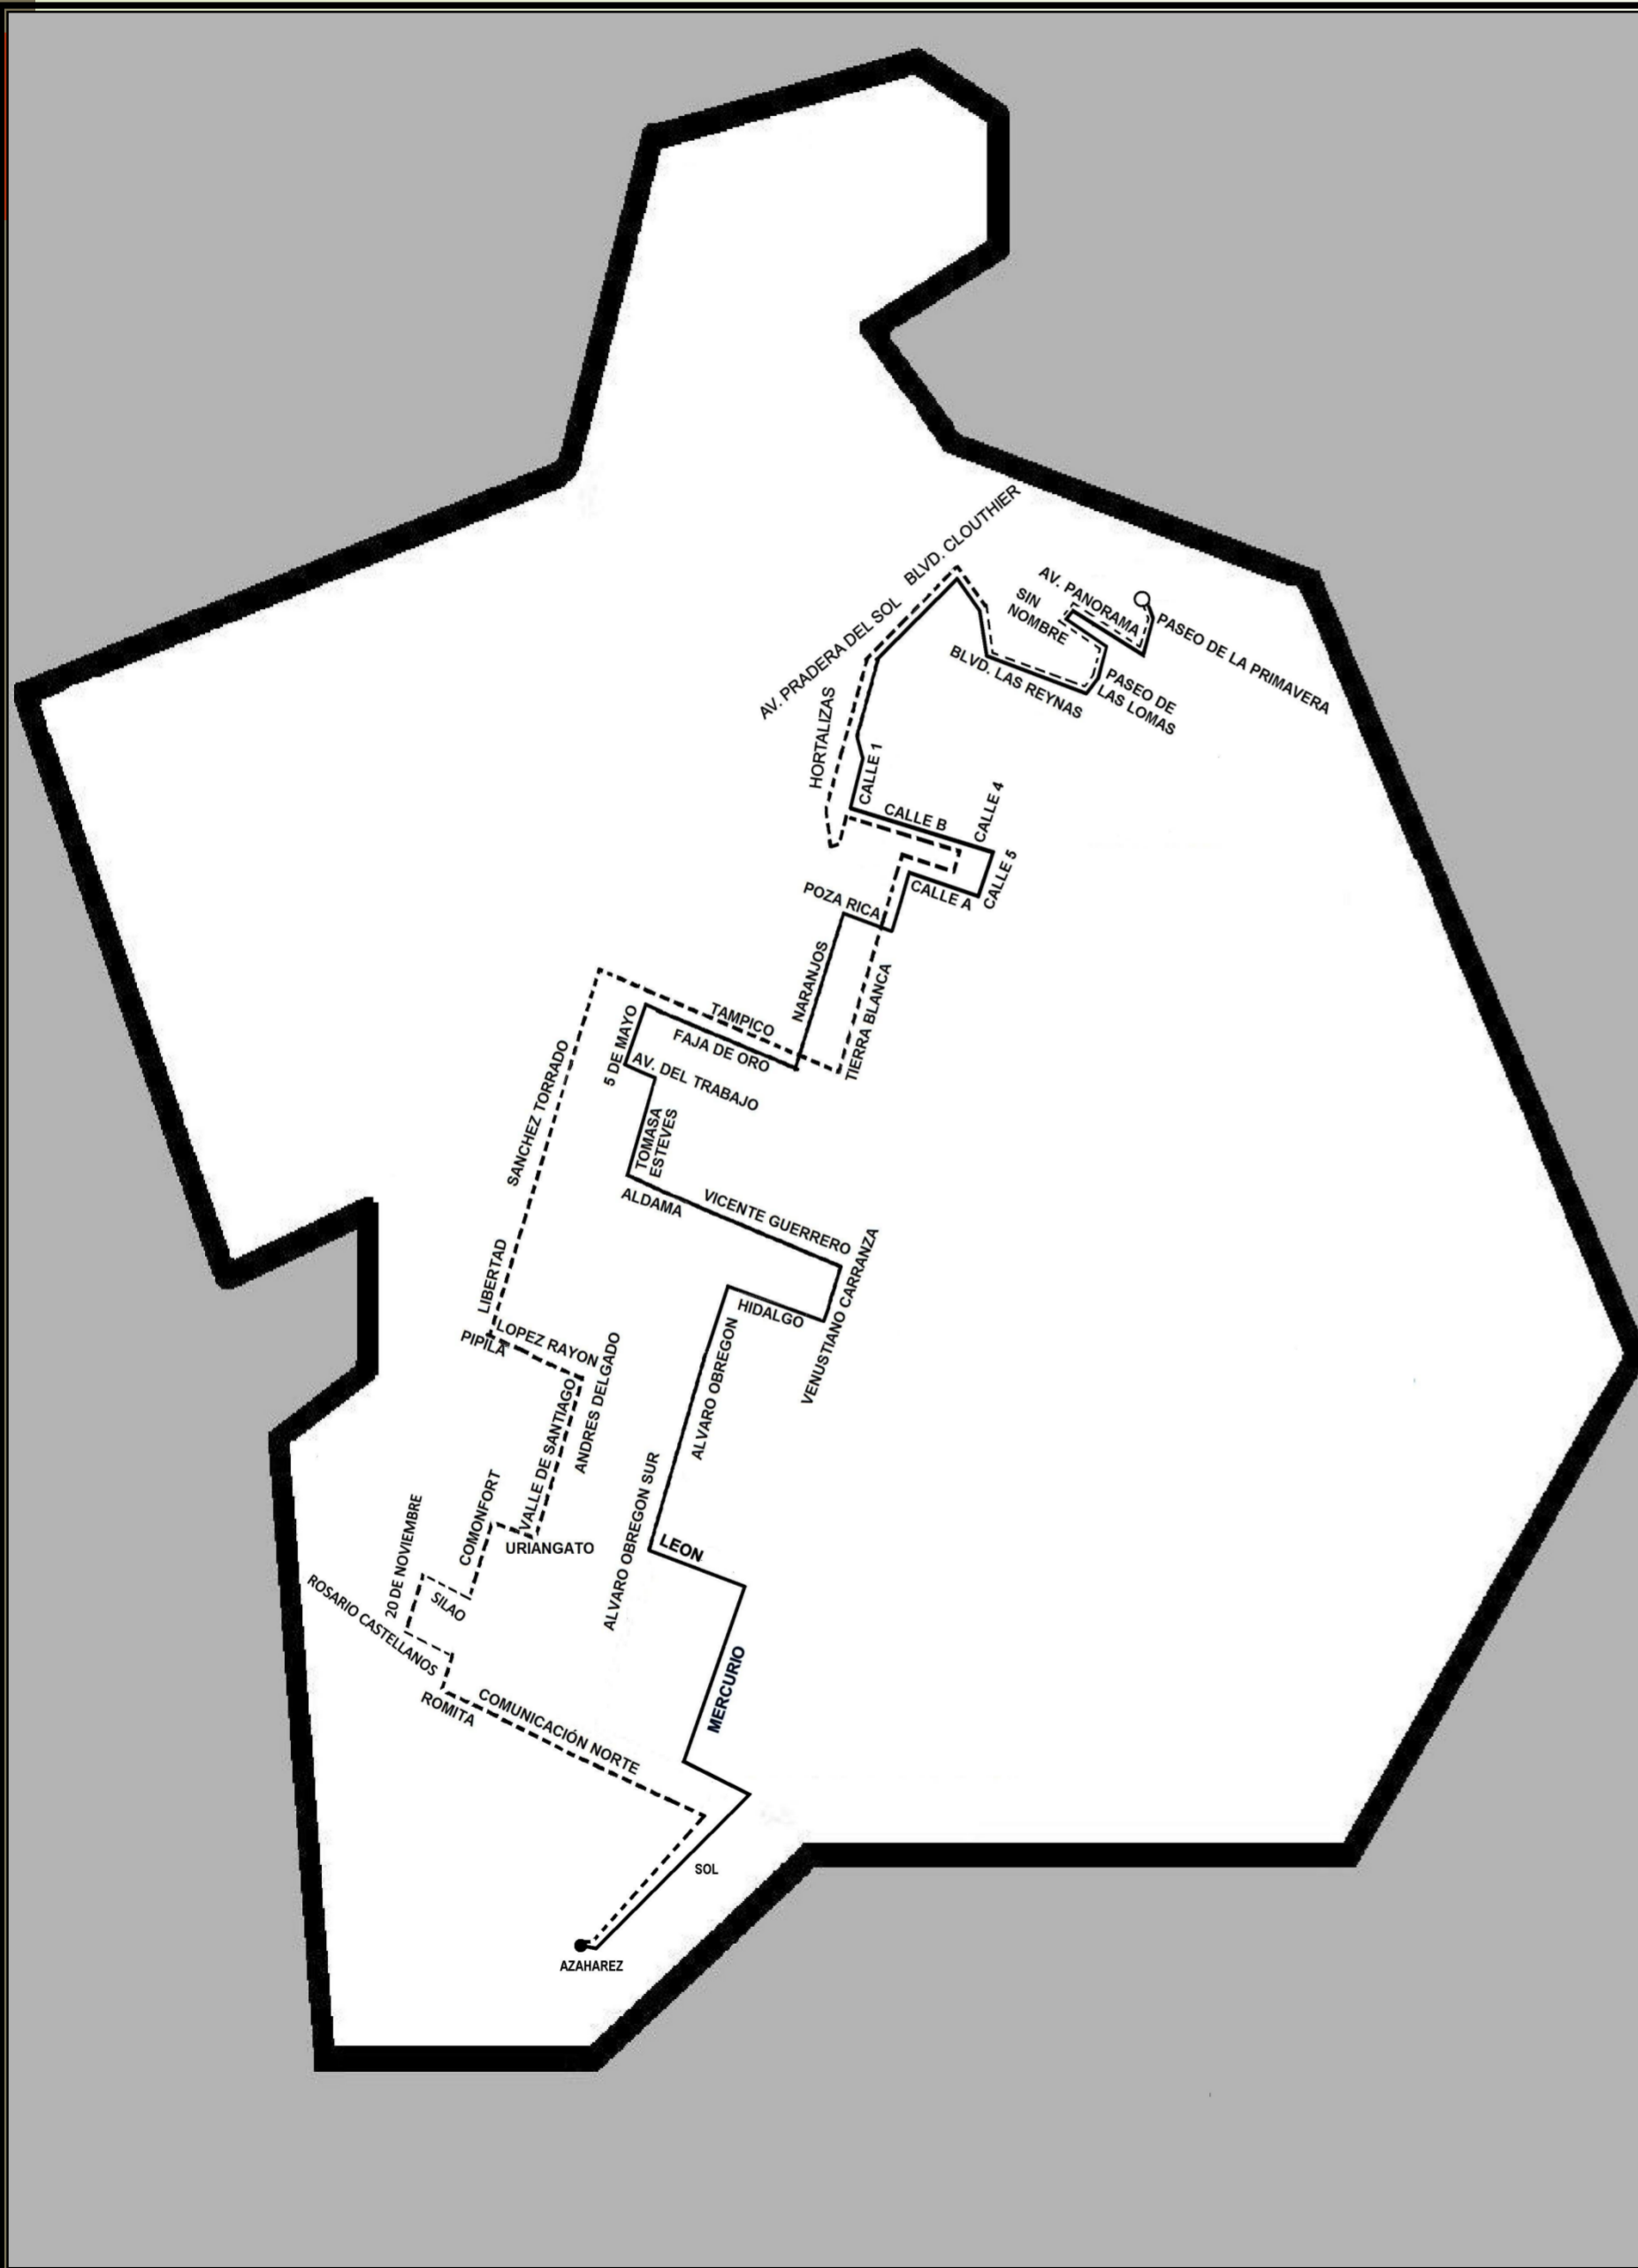

Ruta Urbana No.13

MOVIMIENTO	CALLE DEL RECORRIDO	PUNTO NOTABLE
INICIO	PASEO DE LA PRIMAVERA	BIBLIOTECA
F	PASEO DE LA PRIMAVERA	
U	PASEO DE LA PRIMAVERA	MONTE PIRINEOS
D	AVENIDA PANORAMA	
I	CALLE SIN NOMBRE	
I	PASEO DE LAS LOMAS	
D	BOULEVARD LAS REYNAS	
I	BOULEVARD CLOUTHIER	
F	AVENIDA PRADERAS DEL SOL	
F	HORTALIZAS	
I	CALLE A	
I	CALLE 1	
D	CALLE B	
D	CALLE 4	
D	CALLE A	
I	TIERRA BLANCA	
D	TAMPICO	
I	SÁNCHEZ TORRADO	
F	LIBERTAD	
I	PÍPILA	
F	LÓPEZ RAYÓN	
D	ANDRÉS DELGADO	
F	AVENIDA VALLE DE SANTIAGO	
D	URIANGATO	
I	COMONFORT	
D	SILAO	
I	20 DE NOVIEMBRE	
I	ROSARIO CASTELLANOS	
D	COMONFORT	
I	ROMITA	
F	COMUNICACIÓN NORTE	
D	SOL	
F	SOL	
I	COMUNICACIÓN NORTE	
D	MERCURIO	
I	LEÓN	
D	ÁLVARO OBREGÓN SUR	
F	ÁLVARO OBREGÓN NORTE	
D	HIDALGO	
I	VENUSTIANO CARRANZA	
I	VICENTE GUERRERO	
D	TOMASA ESTEVES	
I	AVENIDA DEL TRABAJO	
D	5 DE MAYO	
D	FAJA DE ORO	
I	NARANJOS	
D	POZA RICA	
I	TIERRA BLANCA	
D	CALLE A	
I	CALLE 5	
I	CALLE B	
D	CALLE 1	
F	BOULEVARD CLOUTHIER	
D	BOULEVARD LAS REYNAS	
I	PASEO DE LAS LOMAS	
D	CALLE SIN NOMBRE	
D	AVENIDA PANORAMA	
I	PASEO DE LA PRIMAVERA	
I	PASEO DE LA PRIMAVERA	BIBLIOTECA
FIN	PASEO DE LA PRIMAVERA