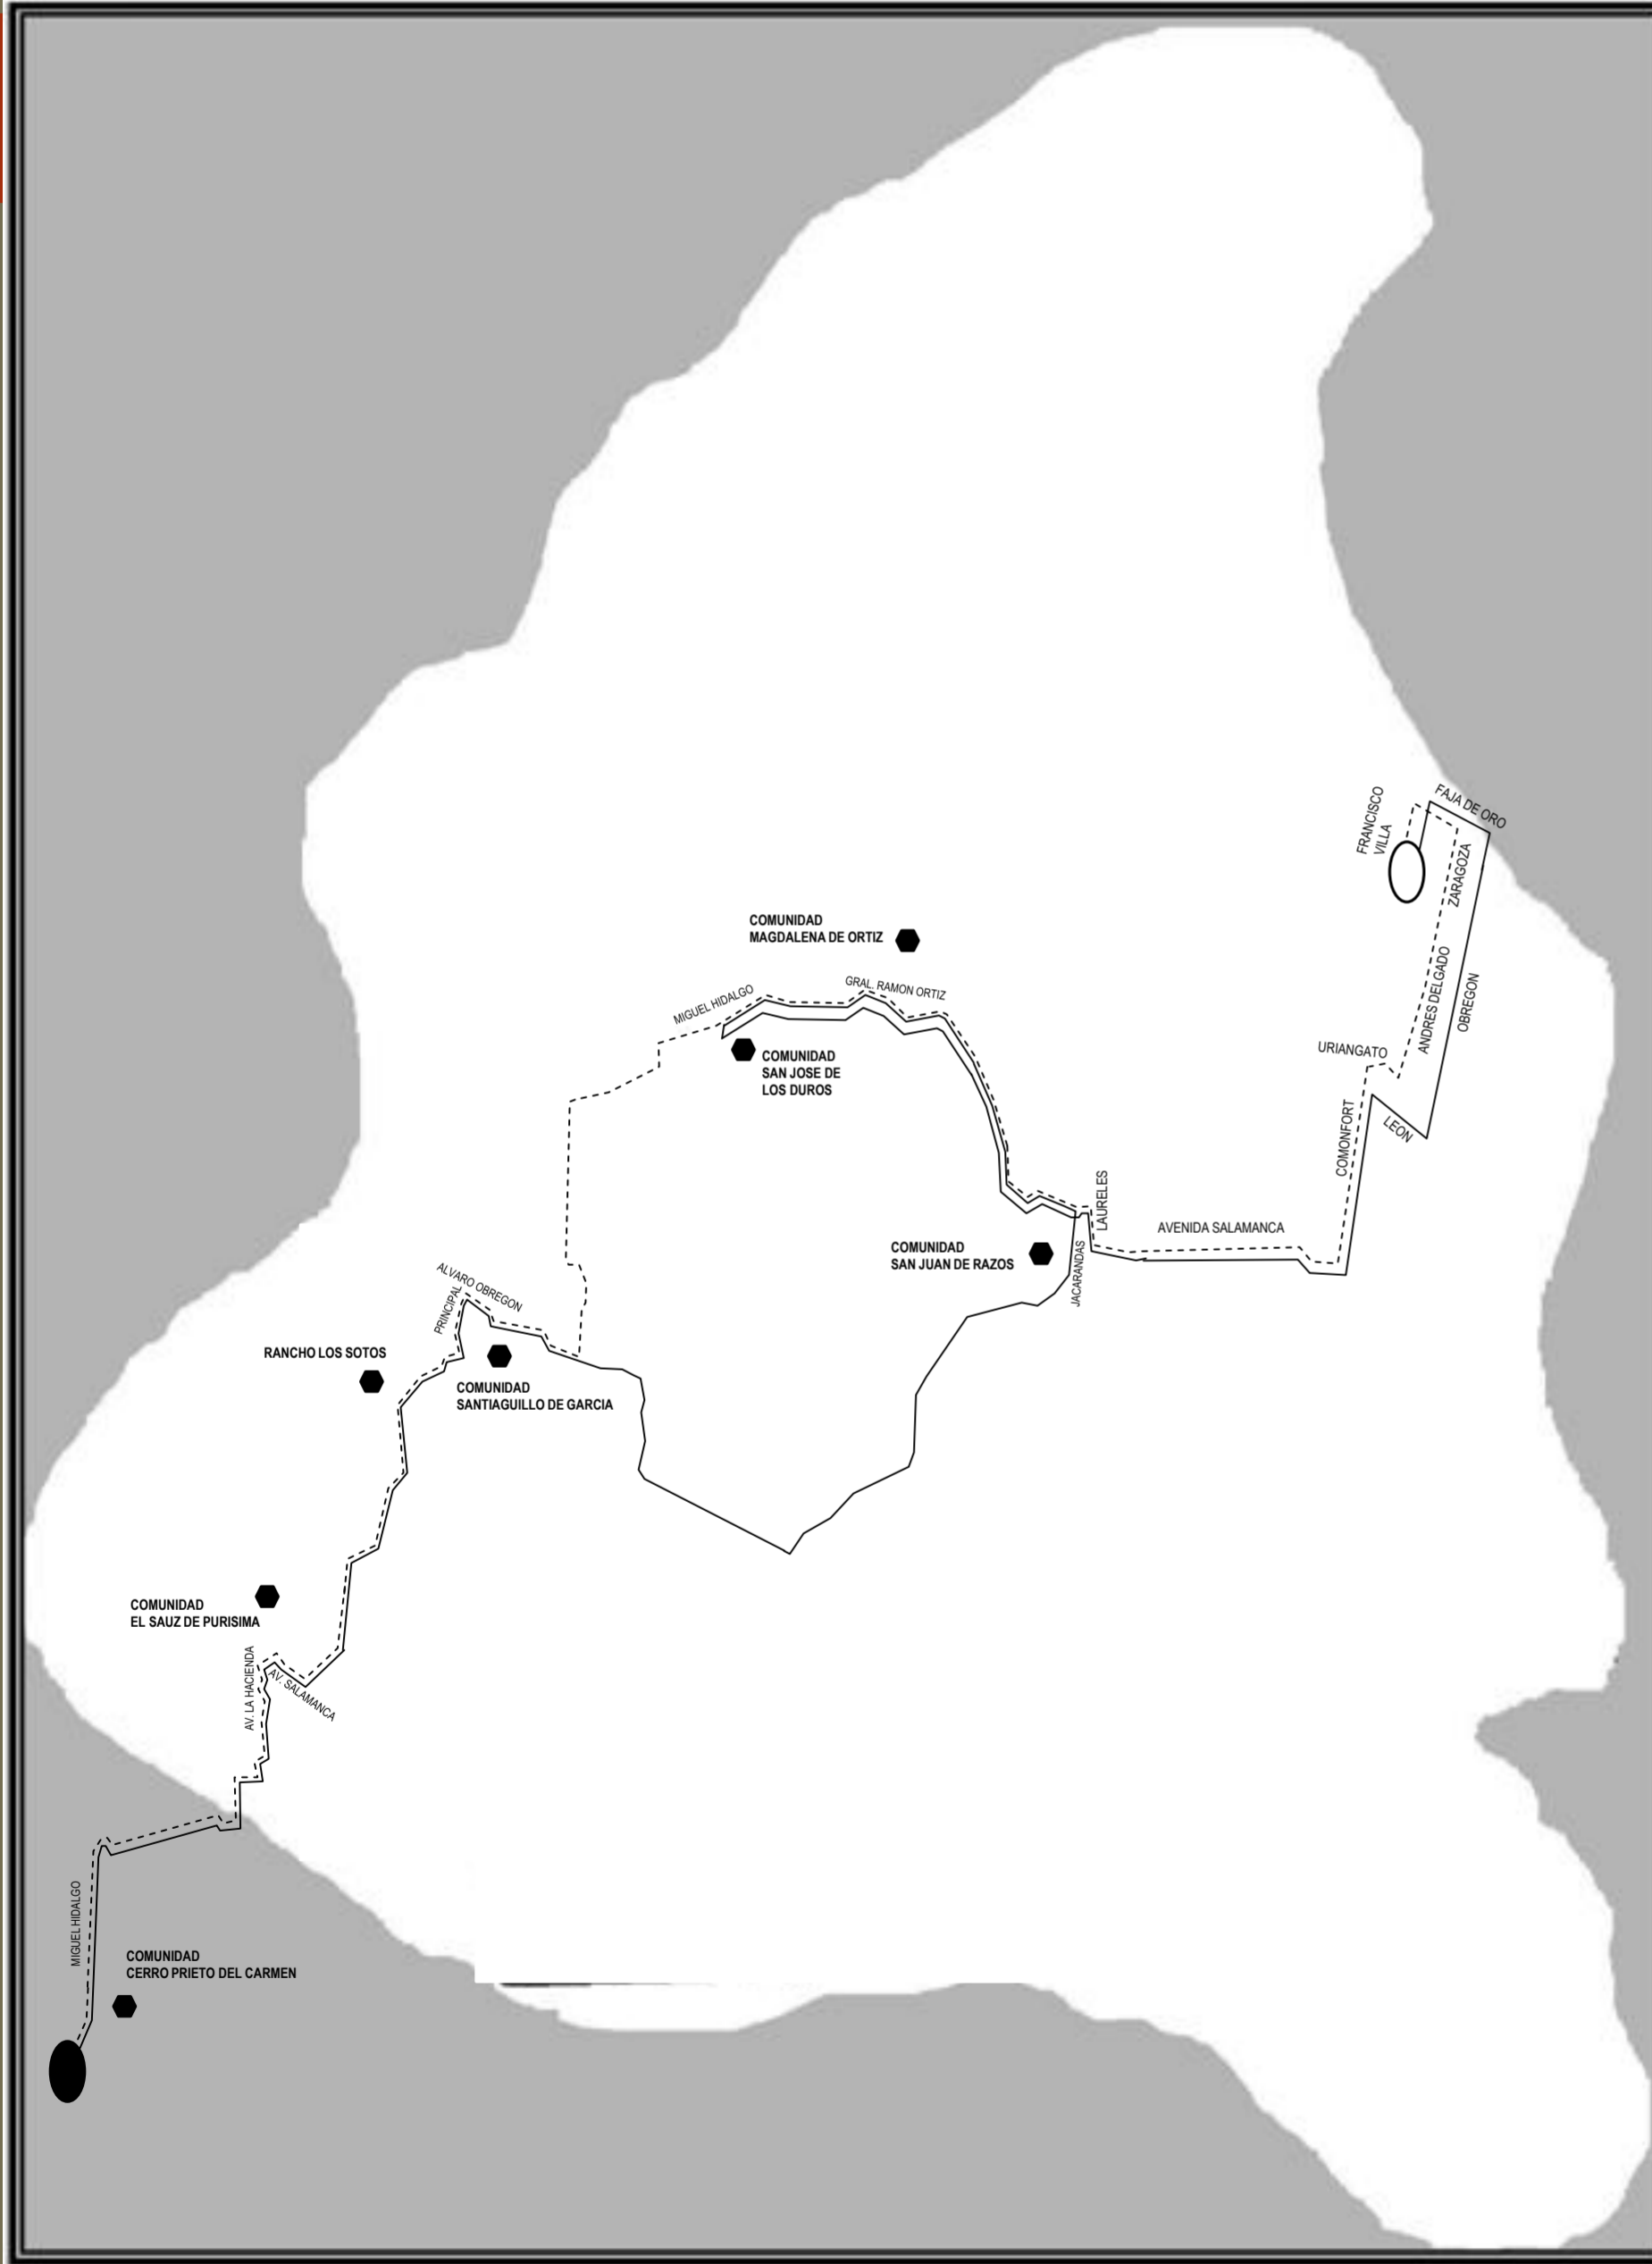

Ruta Suburbana

MOVIMIENTO	CALLE DEL RECORRIDO	PUNTO NOTABLE
INICIO	ESTACIONAMIENTO DE LA EXPLANADA DEL TIANGUIS	
D	FRANCISCO VILLA	
D	FAJA DE ORO	
D	ZARAGOZA	
F	ANDRÉS DELGADO	
F	AVENIDA VALLE DE SANTIAGO	
D	URIANGATO	
I	COMONFORT	
D	AVENIDA SALAMANCA	
D	LOS SAUCES	COMUNIDAD SAN JUAN DE RAZOS
I	CAMINO A COMUNIDAD MAGDALENA DE ORTIZ	
F	CAMINO A COMUNIDAD MAGDALENA DE ORTIZ	
F	GENERAL RAMÓN ORTIZ	COMUNIDAD MAGDALENA DE ORTIZ
F	CAMINO A COMUNIDAD SAN JOSÉ DE LOS DUROS	
F	MIGUEL HIDALGO	COMUNIDAD SAN JOSÉ DE LOS DUROS
F	CAMINO A COMUNIDAD SANTIAGUILLO DE GARCÍA	
D	CARRETERA SALAMANCA - SANTIAGUILLO DE GARCÍA	CAMINO A COMUNIDAD SANTIAGUILLO DE GARCÍA
F	ÁLVARO OBREGÓN	CAMINO A COMUNIDAD SANTIAGUILLO DE GARCÍA
D	CALLE PRINCIPAL	CAMINO A COMUNIDAD SANTIAGUILLO DE GARCÍA
F	CAMINO A RANCHO LOS SOTOS	
D	CAMINO REAL	RANCHO LOS SOTOS
U	CAMINO REAL	RANCHO LOS SOTOS
F	CAMINO A COMUNIDAD EL SAUZ DE PURÍSIMA	
F	AVENIDA SALAMANCA	COMUNIDAD EL SAUZ DE PURÍSIMA
I	AVENIDA LA HACIENDA	COMUNIDAD EL SAUZ DE PURÍSIMA
F	CAMINO A COMUNIDAD CERRO PRIETO DEL CARMEN	
F	MIGUEL HIDALGO	COMUNIDAD CERRO PRIETO DEL CARMEN
U	MIGUEL HIDALGO	COMUNIDAD CERRO PRIETO DEL CARMEN
F	MIGUEL HIDALGO	
F	CAMINO A COMUNIDAD CERRO PRIETO DEL CARMEN	
F	AVENIDA LA HACIENDA	COMUNIDAD EL SAUZ DE PURÍSIMA
D	AVENIDA SALAMANCA	COMUNIDAD EL SAUZ DE PURÍSIMA
F	CAMINO A RANCHO LOS SOTOS	
F	CAMINO REAL	RANCHO LOS SOTOS
U	CAMINO REAL	RANCHO LOS SOTOS
I	CAMINO A COMUNIDAD SANTIAGUILLO DE GARCÍA	
F	CALLE PRINCIPAL	COMUNIDAD SANTIAGUILLO DE GARCÍA
D	ÁLVARO OBREGÓN	COMUNIDAD SANTIAGUILLO DE GARCÍA
F	CARRETERA SANTIAGUILLO DE GARCÍA - SALAMANCA	
F	TABACHINES	COMUNIDAD SAN JUAN DE RAZOS
I	CAMINO A COMUNIDAD MAGDALENA DE ORTIZ	
F	CAMINO A COMUNIDAD MAGDALENA DE ORTIZ	
F	GENERAL RAMÓN ORTIZ	COMUNIDAD MAGDALENA DE ORTIZ
F	CAMINO A COMUNIDAD SAN JOSÉ DE LOS DUROS	
F	MIGUEL HIDALGO	COMUNIDAD SAN JOSÉ DE LOS DUROS
U	MIGUEL HIDALGO	
F	CAMINO A COMUNIDAD MAGDALENA DE ORTIZ	
F	CAMINO A COMUNIDAD SAN JUAN DE RAZOS	
D	LOS SAUCES	COMUNIDAD SAN JUAN DE RAZOS
I	AVENIDA SALAMANCA	
I	COMONFORT	
D	LEÓN	
I	OBREGÓN	
I	TAMPICO	
I	SÁNCHEZ TORRADO	
D	EXPLANADA DEL TIANGUIS	
FIN	ESTACIONAMIENTO DE LA EXPLANADA DEL TIANGUIS