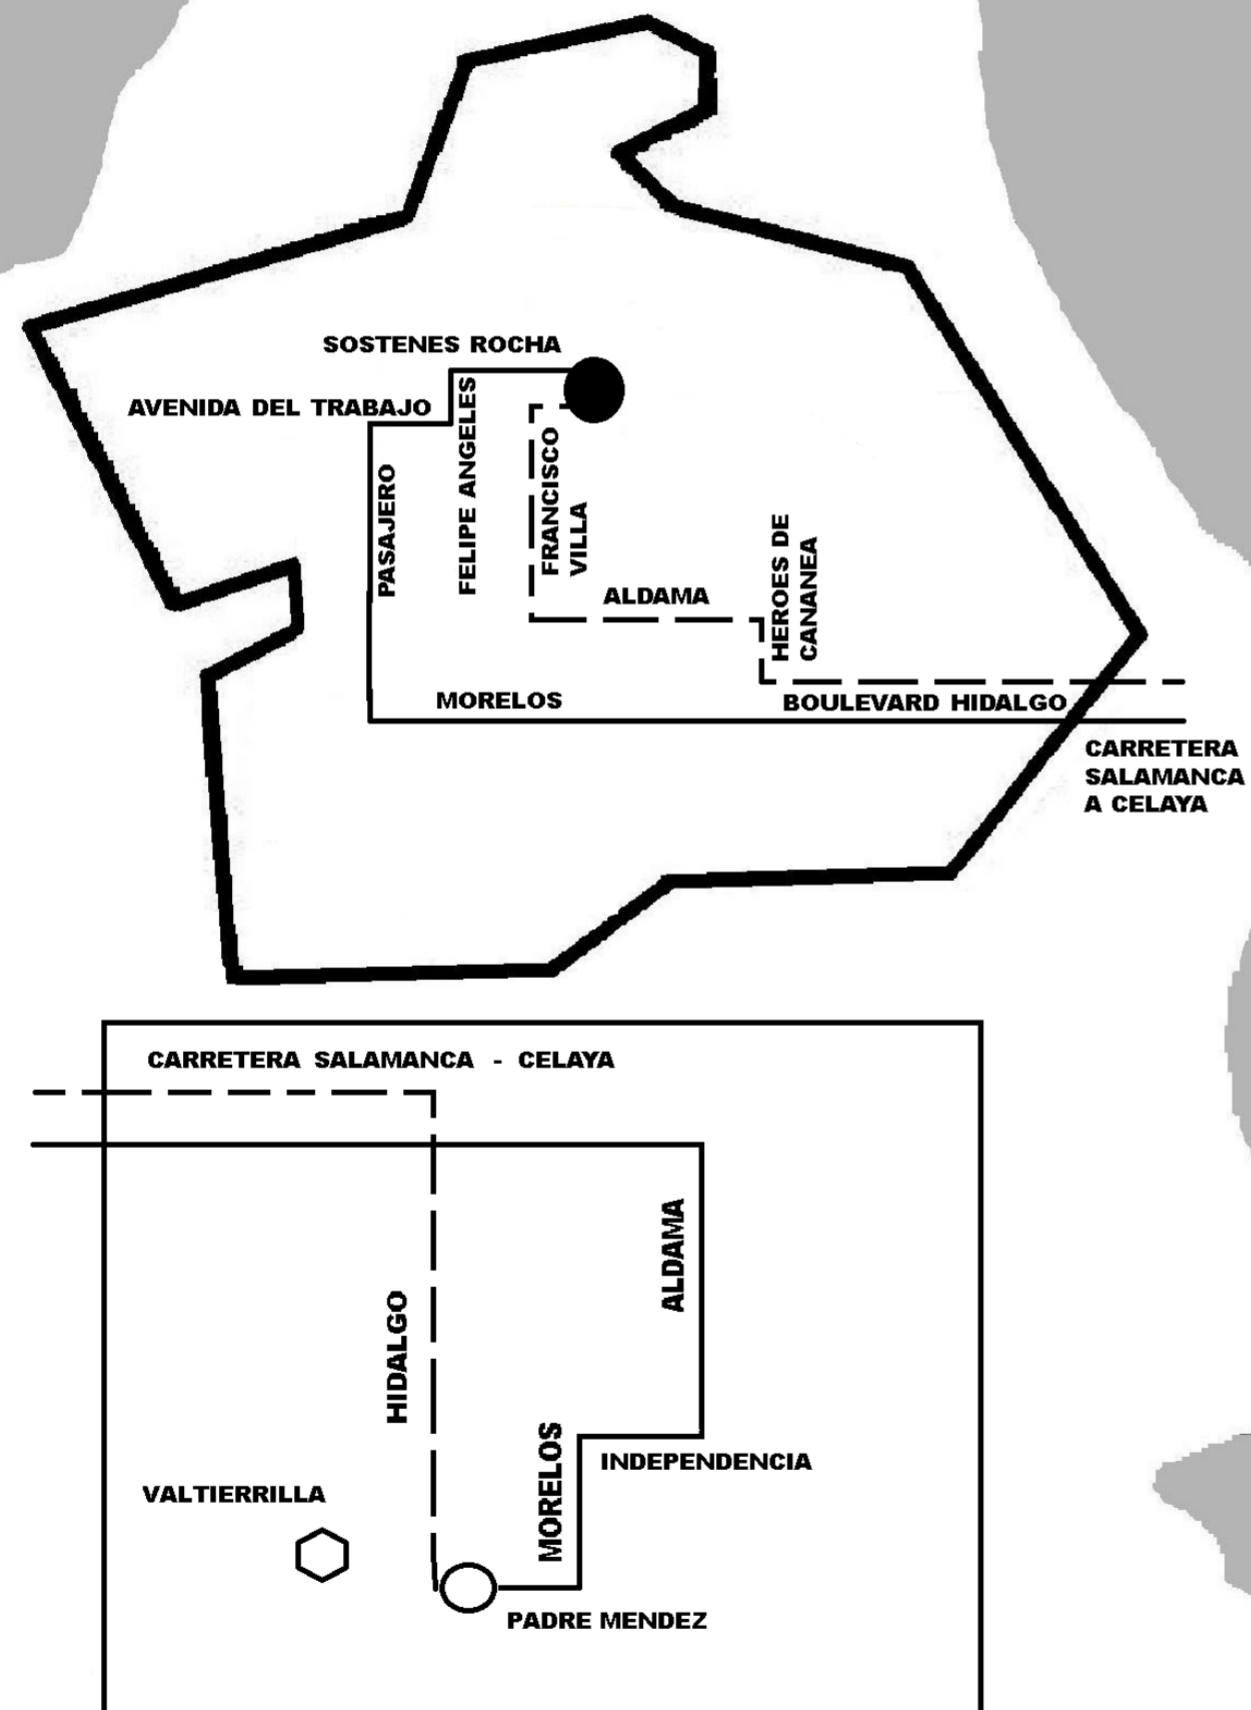

Ruta Suburbana

MOVIMIENTO	CALLE DEL RECORRIDO	PUNTO NOTABLE
INICIO	ESTACIONAMIENTO DE LA EXPLANADA DEL TIANGUIS	SALAMANCA
F	SOSTENES ROCHA	
I	FELIPE ÁNGELES	
D	AVENIDA DEL TRABAJO	
I	PASAJERO	
I	MORELOS	
F	HIDALGO	
F	PROLONGACIÓN BOULEVARD HIDALGO	
F	CARRETERA SALAMANCA - CELAYA	
D	ALDAMA	COMUNIDAD DE VALTIERRILLA
D	INDEPENDENCIA	COMUNIDAD DE VALTIERRILLA
I	MORELOS	COMUNIDAD DE VALTIERRILLA
D	PADRE MÉNDEZ	COMUNIDAD DE VALTIERRILLA
D	HIDALGO	COMUNIDAD DE VALTIERRILLA
I	CARRETERA SALAMANCA - CELAYA	
F	PROLONGACIÓN BOULEVARD HIDALGO	
D	HÉROES DE CANANEA	
I	GUERRERO	
F	ALDAMA	
D	FRANCISCO VILLA	
FIN	ESTACIONAMIENTO DE LA EXPLANADA DEL TIANGUIS	SALAMANCA